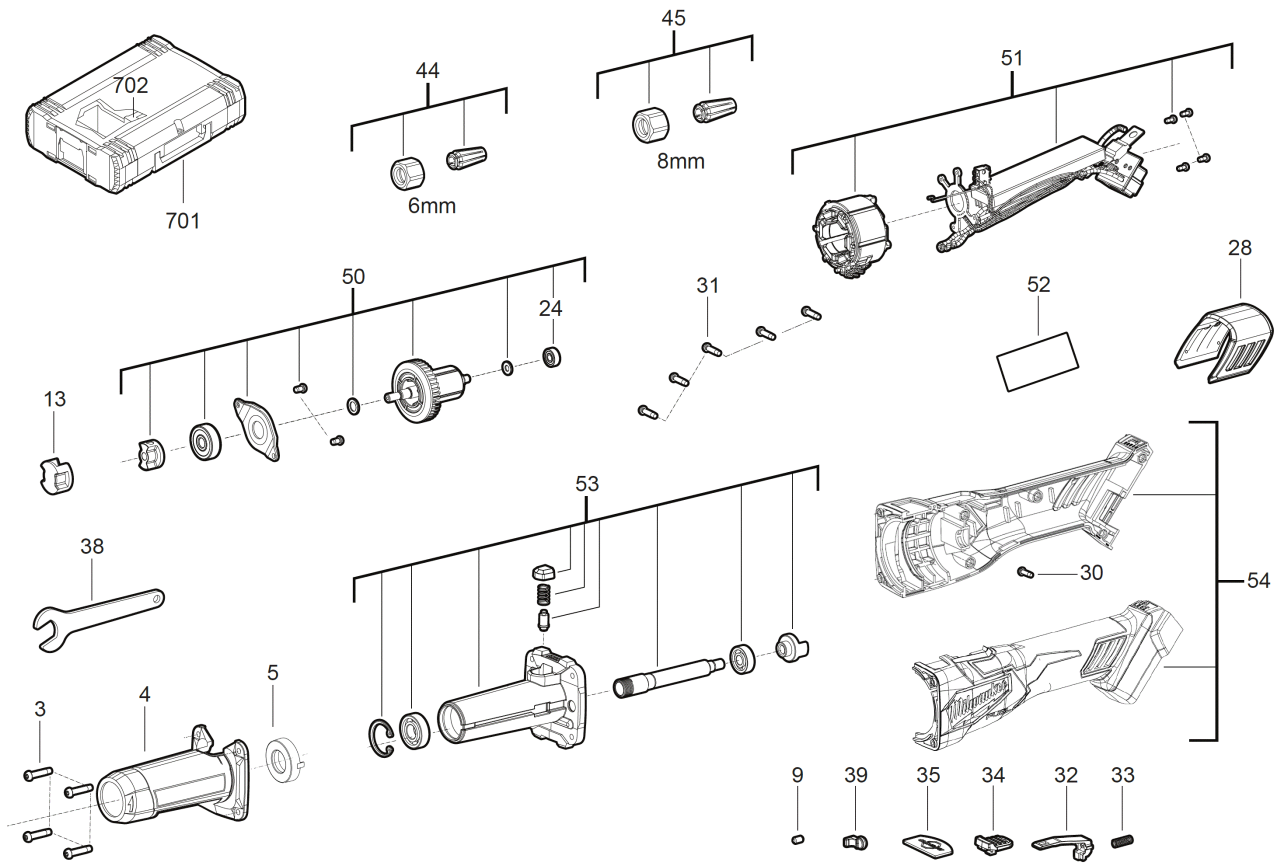

# M18FDGRB-0 AKKU-GERADSCHLEIFER XXX

4933480952 - M18FDGRB-0 - 4000491805

Position	Quantity	Description	Part number	EAN
0003 1	4	SCHRAUBE	Item discontinued(660024024)	
0004 2	1	GEHAEUSE	4931494826	4058546473983
0005 3	1	HALTER	4931494827	4058546473990
0009 4	1	STECKER	550339001	4002395760527
0013 5	1	KUPPLUNGSHUELSE	4931461253	4058546034252
0024 6	1	KUGELLAGER	4931479271	4058546385866
0028 7	1	STAUBKAPPE	4931479275	4058546385903
0030 8	1	SCHRAUBE	4931436686	4002395258260
0031 9	5	SCHRAUBE	660031017	4002395825189
0032 10	1	FUEHRUNGSLEISTE	4931479399	4058546387143
0033 11	1	FEDER	4931479273	4058546385880
0034 12	1	SCHIEBER	4931479272	4058546385873
0035 13	1	ABDECKUNG	4931479398	4058546387136
0038 14	1	SCHLUESSEL	4931461258	4058546034306
0039 15	1	STOPFEN	4931494829	4058546474010
0044 16	1	SPANNZANGE	4931461263	4058546034351
0045 17	1	SPANNZANGE	4931461264	4058546034368
0050 18	1	ANKER F.ELEKTROMOTOR	4931494830	4058546474027
0051 19	1	ELEKTRONIK	4931494831	4058546474034
0052 20	1	LEISTUNGSSCHILD	4931494832	4058546474041
0053 21	1	GEHAEUSE	4931494833	4058546474058
0054 22	1	MOTORGEHAEUSE	4931494834	4058546474065
0701 23	1	HD Box Groesse 1	4932453385	4002395146376
0702 24	1	EINSATZ	4931494835	4058546474072