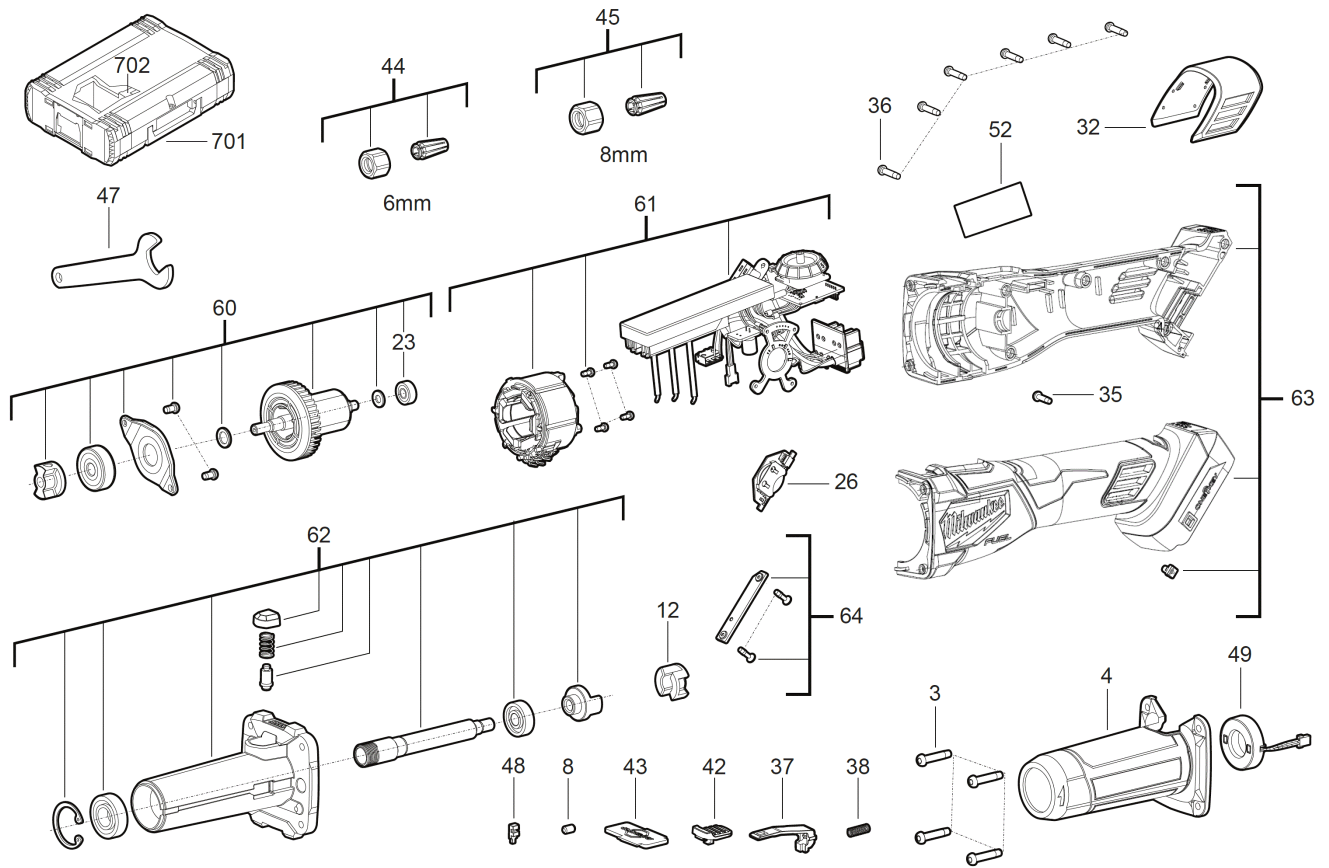

# M18FDGROVB-0X Akku-Geradschleifer XXX

4933480955 - M18ONEFDGB-0X - 4000491820

Position	Quantity	Description	Part number	EAN
0003 1	4	SCHRAUBE	Item discontinued(660024024)	
0004 2	1	GEHAEUSE	4931494826	4058546473983
0008 3	1	STECKER	550339001	4002395760527
0012 4	1	KUPPLUNGSHUELSE	4931461253	4058546034252
0023 5	1	KUGELLAGER	4931479271	4058546385866
0026 6	1	ELEKTRONIK	4931494836	4058546474089
0032 7	1	SCHUTZKAPPE	4931494837	4058546474096
0035 8	1	SCHRAUBE	4931436686	4002395258260
0036 9	6	SCHRAUBE	660031017	4002395825189
0037 10	1	FUEHRUNGSLEISTE	4931479399	4058546387143
0038 11	1	FEDER	4931479273	4058546385880
0042 12	1	SCHIEBER	4931479272	4058546385873
0043 13	1	PLATTE	4931494828	4058546474003
0044 14	1	SPANNZANGE	4931461263	4058546034351
0045 15	1	SPANNZANGE	4931461264	4058546034368
0047 16	1	SCHLUESSEL	4931461258	4058546034306
0048 17	1	GUMMIPLATTE	4931494838	4058546474102
0049 18	1	KONTROLLEUCHTE	4931494839	4058546474119
0052 19	1	LEISTUNGSSCHILD	4931494840	4058546474126
0060 20	1	ANKER F.ELEKTROMOTOR	4931494830	4058546474027
0061 21	1	ELEKTRONIK	4931494841	4058546474133
0062 22	1	GEHAEUSE	4931494833	4058546474058
0063 23	1	GEHAEUSE	4931494842	4058546474140
0064 24	1	DECKEL	4931494843	4058546474157
0701 25	1	HD Box Groesse 1	4932453385	4002395146376
0702 26	1	EINSATZ	4931494835	4058546474072