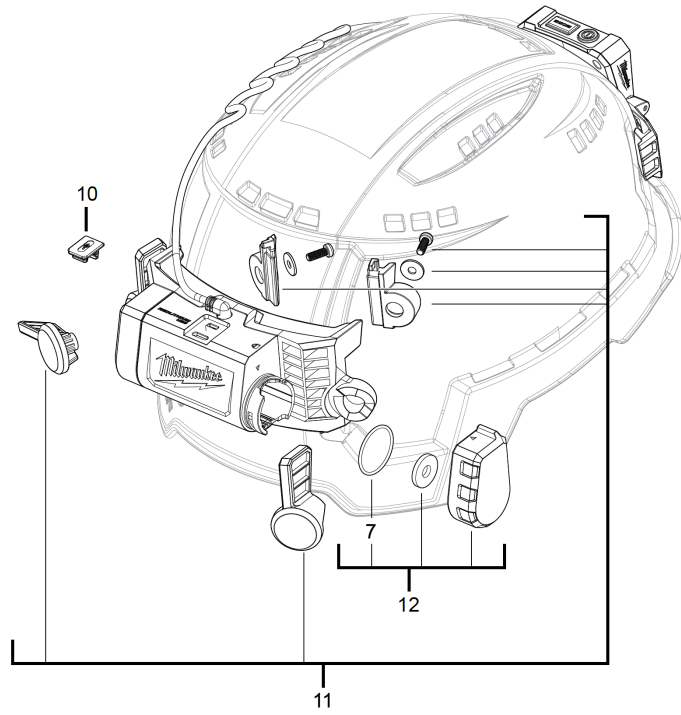

L4BOLTHL-301 Akku-Helmlampe

4933479902 - L4BOLTHL-301 - 4000491841

Position	Quantity	Description	Part number	EAN
1	1	PART NOT DETAILED	1000063920	
0007 2	1	O-RING	4931494546	4058546471187
0010 3	1	DECKEL	4931494547	4058546471194
0011 4	1	KLEMMHEBEL	4931494548	4058546471200
0012 5	1	DECKEL-SET	4931494549	4058546471217
0014 6	1	KABEL	4931480526	4058546425418