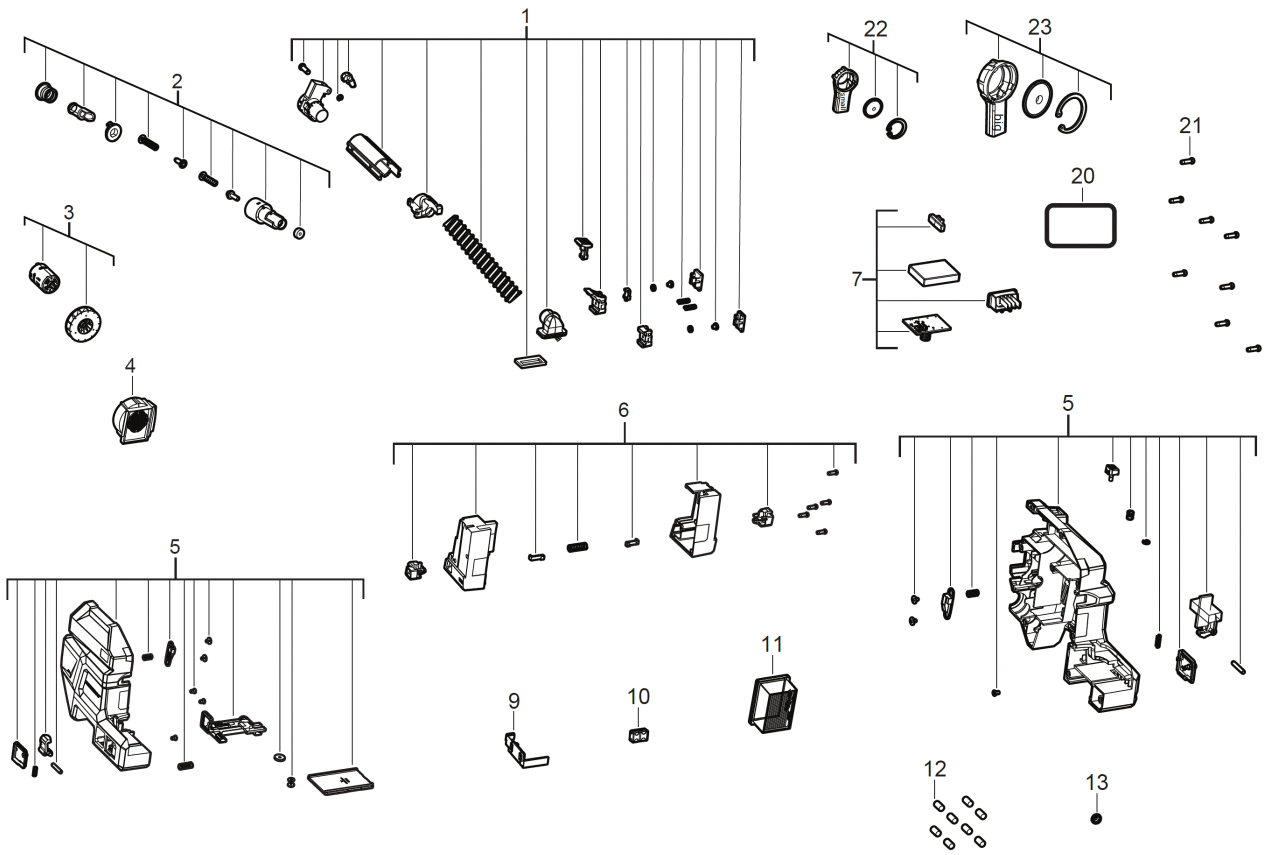

M18FCDDXL-0 AKKU- ABSAUGVORRICHTUNG XXX

4933478507 - M18FCDDXL-0 - 4000491875

Position	Quantity	Description	Part number	EAN
0001 1	1	SAUGROHR	4931494446	4058546470180
0002 2	1	HUELSE	4931479963	4058546397265
0003 3	1	MOTOREINHEIT	4931479964	4058546397272
0004 4	1	ABDECKUNG	4931479965	4058546397289
0005 5	1	GEHAEUSE	4931494447	4058546470197
0006 6	1	STAUBBEHAELTER	4931479967	4058546397302
0007 7	1	ELEKTRONIK	4931479968	4058546397319
0009 8	1	HALTEBUEGEL	4931479970	4058546397333
0010 9	1	STOSSFAENGER	4931479680	4058546394431
0011 10	1	STAUBFILTER M12DE filter - 3pc	49902306	45242299454
0012 11	1	GUMMIPUFFER	4931479971	4058546397340
0013 12	1	GUMMIKAPPE	4931479972	4058546397357
0020 13	1	LEISTUNGSSCHILD	4931494448	4058546470203
0021 14	9	SCHRAUBE	660570005	4002395827329
0022 15	1	DUESE	4931494449	4058546470210
0023 16	1	DUESE	4931494450	4058546470227