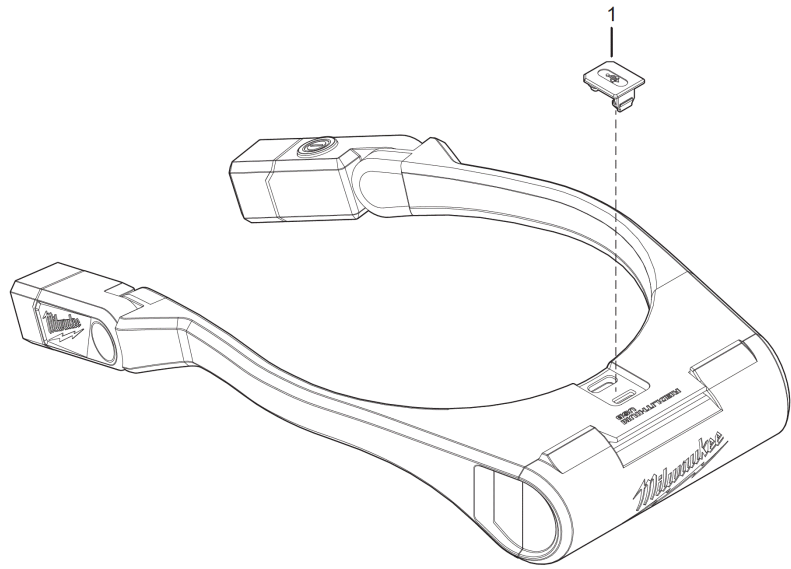

L4NL400-301 Akku-Nackenleuchte XXX

4933479898 - L4NL400-301 - 4000491915

| Position | Quantity | Description | Part number | EAN |
|-----------------|-----------------|--------------------|--------------------|---------------|
| 0001 1 | 1 | DECKEL | 4931494477 | 4058546470494 |
| 0002 2 | 1 | KABEL | 4931480526 | 4058546425418 |