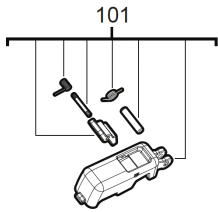

M12FBFL10-0 Akku-Bandfeile XXX

4933480958 - M12FBFL10-0 - 4000491922

Position	Quantity	Description	Part number	EAN
0002 1	10	SCHRAUBE	660570005	4002395827329
0016 2	1	FILZRING	4931466154	4058546273712
0021 3	1	FEDERKLEMME	4931494861	4058546474331
0048 4	1	TRAEGER	4931494862	4058546474348
0049 5	1	SCHRAUBE	4931494863	4058546474355
0068 6	1	LEISTUNGSSCHILD	4931494864	4058546474362
0072 7	1	ABSTANDSHALTER	4931494865	4058546474379
0073 8	1	HALTEBUEGEL	4931494866	4058546474386
0074 9	1	AUSLOESEHEBEL	4931494867	4058546474393
0075 10	1	DECKEL-SET	4931494868	4058546474409
0086 11	1	SCHRAUBENSET	4931494869	4058546474416
0100 12	1	HANDGRIFFHAELFTE	4931494870	4058546474423
0101 13	1	DRUECKER	4931494871	4058546474430
0102 14	1	ELEKTRONIK	4931494872	4058546474447
0103 15	1	MOTORGEHAEUSE	4931494873	4058546474454
0104 16	1	DECKEL	4931494874	4058546474461
0105 17	1	ANKER F.ELEKTROMOTOR	4931494875	4058546474478
0106 18	1	ANTRIEBSSCHAFT	4931494876	4058546474485