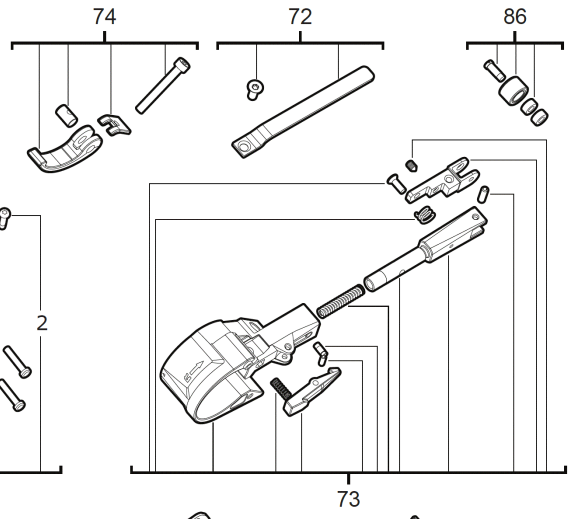

M12FBFL10-0 Akku-Bandfeile XXX

4933480958 - M12FBFL10-0 - 4000491922

Position	Quantity	Description	Part number	EAN
0002 1	10	SCHRAUBE	660570005	4002395827329
0016 2	1	FILZRING	4931466154	4058546273712
0021 3	1	FEDERKLEMME	4931494861	4058546474331
0048 4	1	TRAEGER	4931494862	4058546474348
0049 5	1	SCHRAUBE	4931494863	4058546474355
0068 6	1	LEISTUNGSSCHILD	4931494864	4058546474362
0072 7	1	ABSTANDSHALTER	4931494865	4058546474379
0073 8	1	HALTEBUEGEL	4931494866	4058546474386
0074 9	1	AUSLOESEHEBEL	4931494867	4058546474393
0075 10	1	DECKEL-SET	4931494868	4058546474409
0086 11	1	SCHRAUBENSET	4931494869	4058546474416
0100 12	1	HANDGRIFFHAELFTE	4931494870	4058546474423
0101 13	1	DRUECKER	4931494871	4058546474430
0102 14	1	ELEKTRONIK	4931494872	4058546474447
0103 15	1	MOTORGEHAEUSE	4931494873	4058546474454
0104 16	1	DECKEL	4931494874	4058546474461
0105 17	1	ANKER F.ELEKTROMOTOR	4931494875	4058546474478
0106 18	1	ANTRIEBSSCHAFT	4931494876	4058546474485