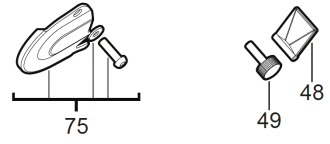

M12FBFL10-0 Akku-Bandfeile XXX

4933480958 - M12FBFL10-0 - 4000491922

Position	Quantity	Description	Part number	EAN
0002 1	10	SCHRAUBE	660570005	4002395827329
0016 2	1	FILZRING	4931466154	4058546273712
0021 3	1	FEDERKLEMME	4931494861	4058546474331
0048 4	1	TRAEGER	4931494862	4058546474348
0049 5	1	SCHRAUBE	4931494863	4058546474355
0068 6	1	LEISTUNGSSCHILD	4931494864	4058546474362
0072 7	1	ABSTANDSHALTER	4931494865	4058546474379
0073 8	1	HALTEBUEGEL	4931494866	4058546474386
0074 9	1	AUSLOESEHEBEL	4931494867	4058546474393
0075 10	1	DECKEL-SET	4931494868	4058546474409
0086 11	1	SCHRAUBENSET	4931494869	4058546474416
0100 12	1	HANDGRIFFHAELFTE	4931494870	4058546474423
0101 13	1	DRUECKER	4931494871	4058546474430
0102 14	1	ELEKTRONIK	4931494872	4058546474447
0103 15	1	MOTORGEHAEUSE	4931494873	4058546474454
0104 16	1	DECKEL	4931494874	4058546474461
0105 17	1	ANKER F.ELEKTROMOTOR	4931494875	4058546474478
0106 18	1	ANTRIEBSSCHAFT	4931494876	4058546474485