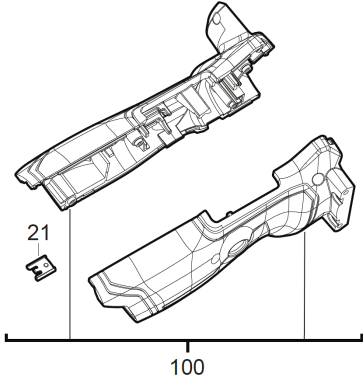

M12FBFL10-0 Akku-Bandfeile XXX

4933480958 - M12FBFL10-0 - 4000491922

Position	Quantity	Description	Part number	EAN
0002 1	10	SCHRAUBE	660570005	4002395827329
0016 2	1	FILZRING	4931466154	4058546273712
0021 3	1	FEDERKLEMME	4931494861	4058546474331
0048 4	1	TRAEGER	4931494862	4058546474348
0049 5	1	SCHRAUBE	4931494863	4058546474355
0068 6	1	LEISTUNGSSCHILD	4931494864	4058546474362
0072 7	1	ABSTANDSHALTER	4931494865	4058546474379
0073 8	1	HALTEBUEGEL	4931494866	4058546474386
0074 9	1	AUSLOESEHEBEL	4931494867	4058546474393
0075 10	1	DECKEL-SET	4931494868	4058546474409
0086 11	1	SCHRAUBENSET	4931494869	4058546474416
0100 12	1	HANDGRIFFHAELFTE	4931494870	4058546474423
0101 13	1	DRUECKER	4931494871	4058546474430
0102 14	1	ELEKTRONIK	4931494872	4058546474447
0103 15	1	MOTORGEHAEUSE	4931494873	4058546474454
0104 16	1	DECKEL	4931494874	4058546474461
0105 17	1	ANKER F.ELEKTROMOTOR	4931494875	4058546474478
0106 18	1	ANTRIEBSSCHAFT	4931494876	4058546474485