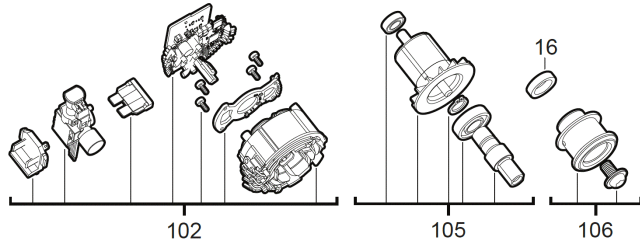

M12FBFL10-0 Akku-Bandfeile XXX

4933480958 - M12FBFL10-0 - 4000491922

Position	Quantity	Description	Part number	EAN
0002 1	10	SCHRAUBE	660570005	4002395827329
0016 2	1	FILZRING	4931466154	4058546273712
0021 3	1	FEDERKLEMME	4931494861	4058546474331
0048 4	1	TRAEGER	4931494862	4058546474348
0049 5	1	SCHRAUBE	4931494863	4058546474355
0068 6	1	LEISTUNGSSCHILD	4931494864	4058546474362
0072 7	1	ABSTANDSHALTER	4931494865	4058546474379
0073 8	1	HALTEBUEGEL	4931494866	4058546474386
0074 9	1	AUSLOESEHEBEL	4931494867	4058546474393
0075 10	1	DECKEL-SET	4931494868	4058546474409
0086 11	1	SCHRAUBENSET	4931494869	4058546474416
0100 12	1	HANDGRIFFHAELFTE	4931494870	4058546474423
0101 13	1	DRUECKER	4931494871	4058546474430
0102 14	1	ELEKTRONIK	4931494872	4058546474447
0103 15	1	MOTORGEHAEUSE	4931494873	4058546474454
0104 16	1	DECKEL	4931494874	4058546474461
0105 17	1	ANKER F.ELEKTROMOTOR	4931494875	4058546474478
0106 18	1	ANTRIEBSSCHAFT	4931494876	4058546474485