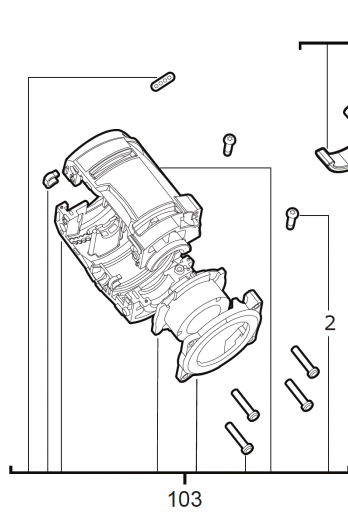

M12FBFL10-0 Akku-Bandfeile XXX

4933480958 - M12FBFL10-0 - 4000491922

Position	Quantity	Description	Part number	EAN
0002 1	10	SCHRAUBE	660570005	4002395827329
0016 2	1	FILZRING	4931466154	4058546273712
0021 3	1	FEDERKLEMME	4931494861	4058546474331
0048 4	1	TRAEGER	4931494862	4058546474348
0049 5	1	SCHRAUBE	4931494863	4058546474355
0068 6	1	LEISTUNGSSCHILD	4931494864	4058546474362
0072 7	1	ABSTANDSHALTER	4931494865	4058546474379
0073 8	1	HALTEBUEGEL	4931494866	4058546474386
0074 9	1	AUSLOESEHEBEL	4931494867	4058546474393
0075 10	1	DECKEL-SET	4931494868	4058546474409
0086 11	1	SCHRAUBENSET	4931494869	4058546474416
0100 12	1	HANDGRIFFHAELFTE	4931494870	4058546474423
0101 13	1	DRUECKER	4931494871	4058546474430
0102 14	1	ELEKTRONIK	4931494872	4058546474447
0103 15	1	MOTORGEHAEUSE	4931494873	4058546474454
0104 16	1	DECKEL	4931494874	4058546474461
0105 17	1	ANKER F.ELEKTROMOTOR	4931494875	4058546474478
0106 18	1	ANTRIEBSSCHAFT	4931494876	4058546474485