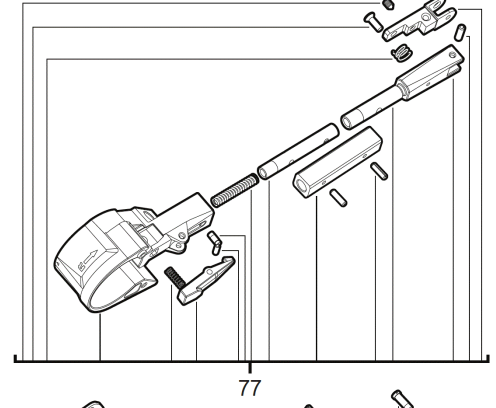

M12FBFL13-0 Akku-Bandfeile XXX

4933480960 - M12FBFL13-0 - 4000491932

Position	Quantity	Description	Part number	EAN
0002 1	10	SCHRAUBE	660570005	4002395827329
0016 2	1	FILZRING	4931466154	4058546273712
0021 3	1	FEDERKLEMME	4931494861	4058546474331
0048 4	1	TRAEGER	4931494862	4058546474348
0049 5	1	SCHRAUBE	4931494863	4058546474355
0068 6	1	LEISTUNGSSCHILD	4931494877	4058546474492
0074 7	1	AUSLOESEHEBEL	4931494867	4058546474393
0075 8	1	DECKEL-SET	4931494868	4058546474409
0076 9	1	ABSTANDSHALTER	4931494878	4058546474508
0077 10	1	HALTEBUEGEL	4931494879	4058546474515
0085 11	1	SCHRAUBENSET	4931494880	4058546474522
0100 12	1	HANDGRIFFHAELFTE	4931494870	4058546474423
0101 13	1	DRUECKER	4931494871	4058546474430
0102 14	1	ELEKTRONIK	4931494872	4058546474447
0103 15	1	MOTORGEHAEUSE	4931494873	4058546474454
0104 16	1	DECKEL	4931494874	4058546474461
0105 17	1	ANKER F.ELEKTROMOTOR	4931494875	4058546474478
0106 18	1	ANTRIEBSSCHAFT	4931494876	4058546474485