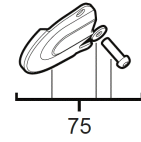

M12FBFL13-0 Akku-Bandfeile XXX

4933480960 - M12FBFL13-0 - 4000491932

Position	Quantity	Description	Part number	EAN
0002 1	10	SCHRAUBE	660570005	4002395827329
0016 2	1	FILZRING	4931466154	4058546273712
0021 3	1	FEDERKLEMME	4931494861	4058546474331
0048 4	1	TRAEGER	4931494862	4058546474348
0049 5	1	SCHRAUBE	4931494863	4058546474355
0068 6	1	LEISTUNGSSCHILD	4931494877	4058546474492
0074 7	1	AUSLOESEHEBEL	4931494867	4058546474393
0075 8	1	DECKEL-SET	4931494868	4058546474409
0076 9	1	ABSTANDSHALTER	4931494878	4058546474508
0077 10	1	HALTEBUEGEL	4931494879	4058546474515
0085 11	1	SCHRAUBENSET	4931494880	4058546474522
0100 12	1	HANDGRIFFHAELFTE	4931494870	4058546474423
0101 13	1	DRUECKER	4931494871	4058546474430
0102 14	1	ELEKTRONIK	4931494872	4058546474447
0103 15	1	MOTORGEHAEUSE	4931494873	4058546474454
0104 16	1	DECKEL	4931494874	4058546474461
0105 17	1	ANKER F.ELEKTROMOTOR	4931494875	4058546474478
0106 18	1	ANTRIEBSSCHAFT	4931494876	4058546474485