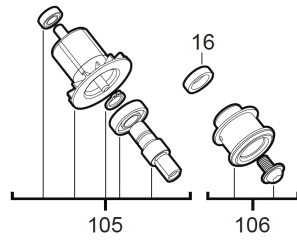

M12FBFL13-0 Akku-Bandfeile XXX

4933480960 - M12FBFL13-0 - 4000491932

Position	Quantity	Description	Part number	EAN
0002 1	10	SCHRAUBE	660570005	4002395827329
0016 2	1	FILZRING	4931466154	4058546273712
0021 3	1	FEDERKLEMME	4931494861	4058546474331
0048 4	1	TRAEGER	4931494862	4058546474348
0049 5	1	SCHRAUBE	4931494863	4058546474355
0068 6	1	LEISTUNGSSCHILD	4931494877	4058546474492
0074 7	1	AUSLOESEHEBEL	4931494867	4058546474393
0075 8	1	DECKEL-SET	4931494868	4058546474409
0076 9	1	ABSTANDSHALTER	4931494878	4058546474508
0077 10	1	HALTEBUEGEL	4931494879	4058546474515
0085 11	1	SCHRAUBENSET	4931494880	4058546474522
0100 12	1	HANDGRIFFHAELFTE	4931494870	4058546474423
0101 13	1	DRUECKER	4931494871	4058546474430
0102 14	1	ELEKTRONIK	4931494872	4058546474447
0103 15	1	MOTORGEHAEUSE	4931494873	4058546474454
0104 16	1	DECKEL	4931494874	4058546474461
0105 17	1	ANKER F.ELEKTROMOTOR	4931494875	4058546474478
0106 18	1	ANTRIEBSSCHAFT	4931494876	4058546474485