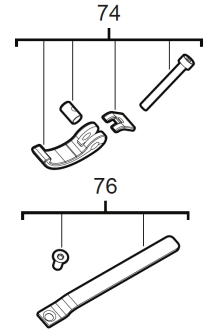

M12FBFL13-0 Akku-Bandfeile XXX

4933480960 - M12FBFL13-0 - 4000491932

Position	Quantity	Description	Part number	EAN
0002 1	10	SCHRAUBE	660570005	4002395827329
0016 2	1	FILZRING	4931466154	4058546273712
0021 3	1	FEDERKLEMME	4931494861	4058546474331
0048 4	1	TRAEGER	4931494862	4058546474348
0049 5	1	SCHRAUBE	4931494863	4058546474355
0068 6	1	LEISTUNGSSCHILD	4931494877	4058546474492
0074 7	1	AUSLOESEHEBEL	4931494867	4058546474393
0075 8	1	DECKEL-SET	4931494868	4058546474409
0076 9	1	ABSTANDSHALTER	4931494878	4058546474508
0077 10	1	HALTEBUEGEL	4931494879	4058546474515
0085 11	1	SCHRAUBENSET	4931494880	4058546474522
0100 12	1	HANDGRIFFHAELFTE	4931494870	4058546474423
0101 13	1	DRUECKER	4931494871	4058546474430
0102 14	1	ELEKTRONIK	4931494872	4058546474447
0103 15	1	MOTORGEHAEUSE	4931494873	4058546474454
0104 16	1	DECKEL	4931494874	4058546474461
0105 17	1	ANKER F.ELEKTROMOTOR	4931494875	4058546474478
0106 18	1	ANTRIEBSSCHAFT	4931494876	4058546474485