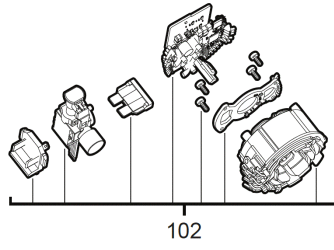

M12FBFL13-0 Akku-Bandfeile XXX

4933480960 - M12FBFL13-0 - 4000491932

Position	Quantity	Description	Part number	EAN
0002 1	10	SCHRAUBE	660570005	4002395827329
0016 2	1	FILZRING	4931466154	4058546273712
0021 3	1	FEDERKLEMME	4931494861	4058546474331
0048 4	1	TRAEGER	4931494862	4058546474348
0049 5	1	SCHRAUBE	4931494863	4058546474355
0068 6	1	LEISTUNGSSCHILD	4931494877	4058546474492
0074 7	1	AUSLOESEHEBEL	4931494867	4058546474393
0075 8	1	DECKEL-SET	4931494868	4058546474409
0076 9	1	ABSTANDSHALTER	4931494878	4058546474508
0077 10	1	HALTEBUEGEL	4931494879	4058546474515
0085 11	1	SCHRAUBENSET	4931494880	4058546474522
0100 12	1	HANDGRIFFHAELFTE	4931494870	4058546474423
0101 13	1	DRUECKER	4931494871	4058546474430
0102 14	1	ELEKTRONIK	4931494872	4058546474447
0103 15	1	MOTORGEHAEUSE	4931494873	4058546474454
0104 16	1	DECKEL	4931494874	4058546474461
0105 17	1	ANKER F.ELEKTROMOTOR	4931494875	4058546474478
0106 18	1	ANTRIEBSSCHAFT	4931494876	4058546474485