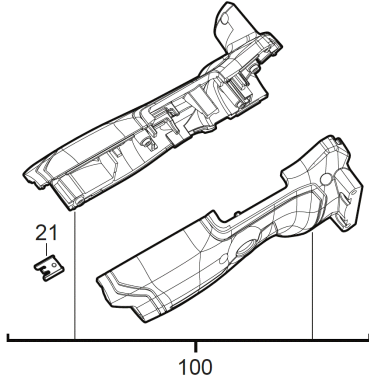

M12FBFL13-0 Akku-Bandfeile XXX

4933480960 - M12FBFL13-0 - 4000491932

Position	Quantity	Description	Part number	EAN
0002 1	10	SCHRAUBE	660570005	4002395827329
0016 2	1	FILZRING	4931466154	4058546273712
0021 3	1	FEDERKLEMME	4931494861	4058546474331
0048 4	1	TRAEGER	4931494862	4058546474348
0049 5	1	SCHRAUBE	4931494863	4058546474355
0068 6	1	LEISTUNGSSCHILD	4931494877	4058546474492
0074 7	1	AUSLOESEHEBEL	4931494867	4058546474393
0075 8	1	DECKEL-SET	4931494868	4058546474409
0076 9	1	ABSTANDSHALTER	4931494878	4058546474508
0077 10	1	HALTEBUEGEL	4931494879	4058546474515
0085 11	1	SCHRAUBENSET	4931494880	4058546474522
0100 12	1	HANDGRIFFHAELFTE	4931494870	4058546474423
0101 13	1	DRUECKER	4931494871	4058546474430
0102 14	1	ELEKTRONIK	4931494872	4058546474447
0103 15	1	MOTORGEHAEUSE	4931494873	4058546474454
0104 16	1	DECKEL	4931494874	4058546474461
0105 17	1	ANKER F.ELEKTROMOTOR	4931494875	4058546474478
0106 18	1	ANTRIEBSSCHAFT	4931494876	4058546474485