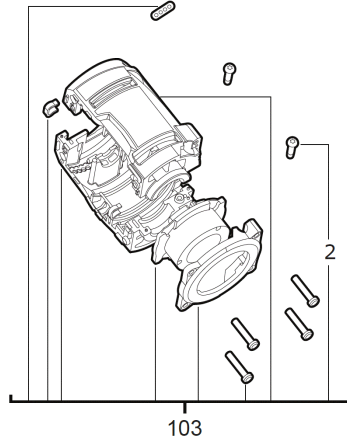

M12FBFL13-0 Akku-Bandfeile XXX

4933480960 - M12FBFL13-0 - 4000491932

Position	Quantity	Description	Part number	EAN
0002 1	10	SCHRAUBE	660570005	4002395827329
0016 2	1	FILZRING	4931466154	4058546273712
0021 3	1	FEDERKLEMME	4931494861	4058546474331
0048 4	1	TRAEGER	4931494862	4058546474348
0049 5	1	SCHRAUBE	4931494863	4058546474355
0068 6	1	LEISTUNGSSCHILD	4931494877	4058546474492
0074 7	1	AUSLOESEHEBEL	4931494867	4058546474393
0075 8	1	DECKEL-SET	4931494868	4058546474409
0076 9	1	ABSTANDSHALTER	4931494878	4058546474508
0077 10	1	HALTEBUEGEL	4931494879	4058546474515
0085 11	1	SCHRAUBENSET	4931494880	4058546474522
0100 12	1	HANDGRIFFHAELFTE	4931494870	4058546474423
0101 13	1	DRUECKER	4931494871	4058546474430
0102 14	1	ELEKTRONIK	4931494872	4058546474447
0103 15	1	MOTORGEHAEUSE	4931494873	4058546474454
0104 16	1	DECKEL	4931494874	4058546474461
0105 17	1	ANKER F.ELEKTROMOTOR	4931494875	4058546474478
0106 18	1	ANTRIEBSSCHAFT	4931494876	4058546474485