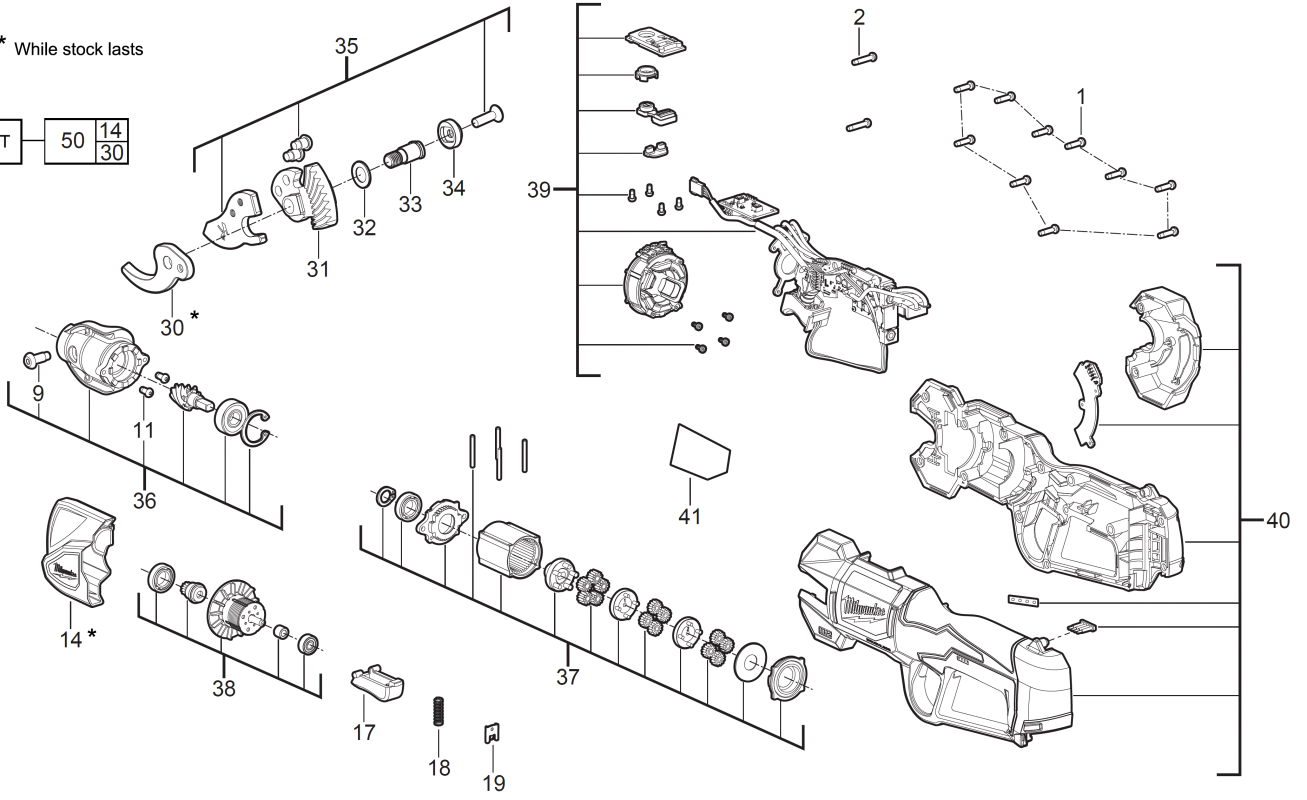

M12BLPRS-202 Akku-Astschere IN2

4933480115 - M12BLPRS-202 - 4000491956

* While stock lasts

KIT 50 14 30

Position	Quantity	Description	Part number	EAN
0001 1	10	SCHRAUBE	660570005	4002395827329
0002 2	2	SCHRAUBE	660230017	4002395839742
0009 3	1	SCHRAUBE	4931495610	4058546492786
0011 4	2	SCHRAUBE	4931472712	4058546330149
0014 5	1	DECKEL	4931495611	4058546492793
0017 6	1	SCHALTER	4931495612	4058546492809
0018 7	1	FEDER	4931494128	4058546467005
0019 8	1	VERBINDUNGSSTUECK	4931436292	4002395252909
0030 9	1	KLINGE	Item discontinued(4931495613)	
0031 10	1	KEGELRAD	4931495614	4058546492823
0032 11	1	SCHEIBE	4931495615	4058546492830
0033 12	1	STIFT	4931495616	4058546492847
0034 13	1	KAPPE	4931495617	4058546492854
0035 14	1	Ersatzklinge fuer M12BLPRS	4932492431	4058546417987
0036 15	1	GETRIEBEKASTEN	4931495618	4058546492861
0037 16	1	GETRIEBEKASTEN	4931495619	4058546492878
0038 17	1	ANKER F.ELEKTROMOTOR	4931495620	4058546492885
0039 18	1	ELEKTRONIK	4931495621	4058546492892
0040 19	1	GEHAEUSE	4931495622	4058546492908
0041 20	1	LEISTUNGSSCHILD	4931495623	4058546492915
0050 21	1	SCHUTZKAPPE	4931506989	4058546595005