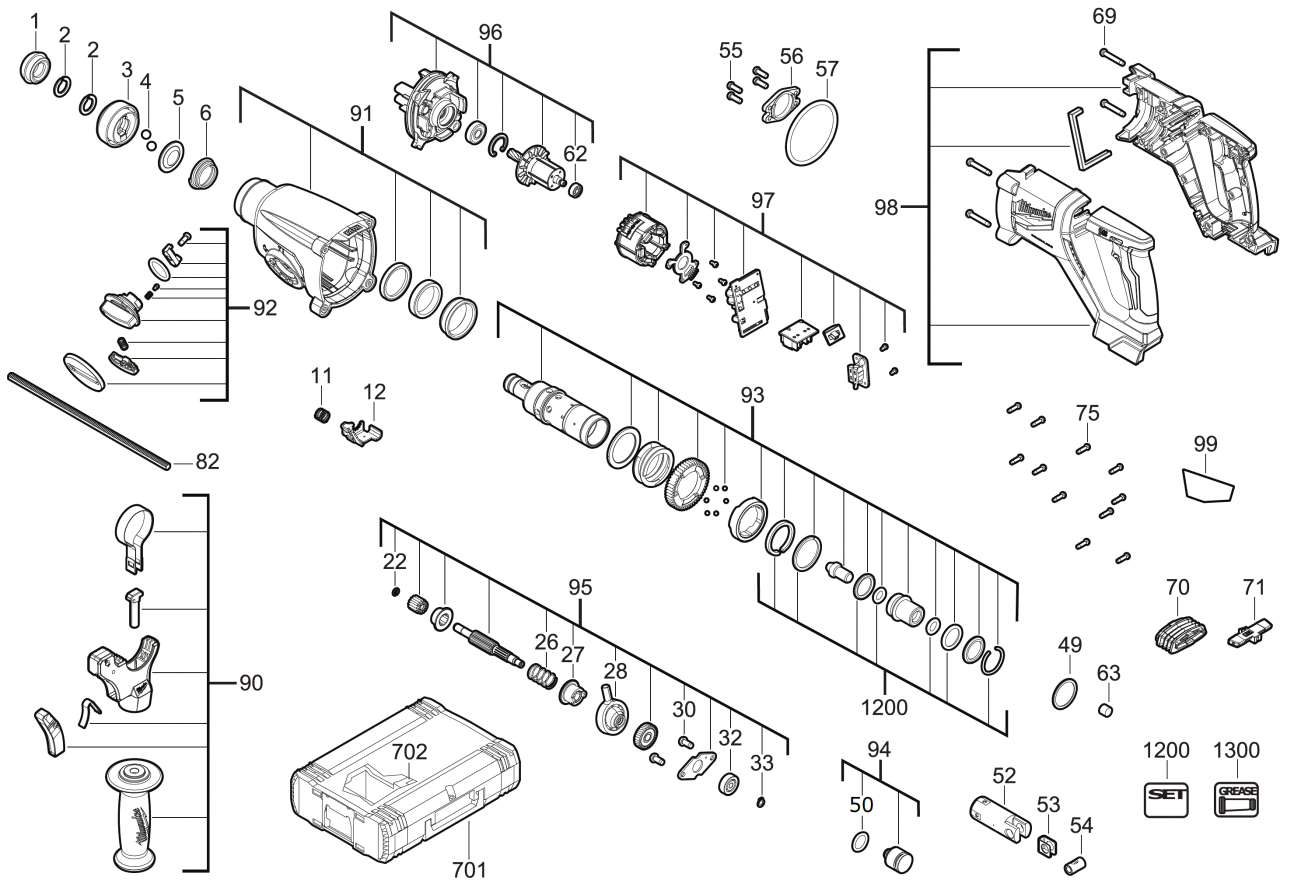

# M18BLHACD26-0 AKKU-KOMBIHAMMER XXX

4933492483 - M18BLHACD26-0 - 4000491977

Position	Quantity	Description	Part number	EAN
0001 1	1	STAUBSCHUTZKAPPE	4931495336	4058546490041
0002 2	2	RING	4931436764	4002395179831
0003 3	1	HUELSE	4931495337	4058546490058
0004 4	2	KUGEL	4931453606	4002395143832
0005 5	1	PLATTE	4931436765	4002395179824
0006 6	1	FEDER	4931453607	4002395143849
0011 7	1	FEDER	692732001	4002395852017
0012 8	1	ARRETIERBLECH	4931495338	4058546490065
0022 9	1	SCHEIBE	633525001	4002395854141
0026 10	1	FEDER	4931495339	4058546490072
0027 11	1	KUPPLUNG	4931495340	4058546490089
0028 12	1	LAGER	4931495341	4058546490096
0030 13	2	SICHERUNGSSCHRAUBE	4931465672	4058546237721
0032 14	1	KUGELLAGER	4931495342	4058546490102
0033 15	1	HALTERING	4931453975	4002395283224
0049 16	1	FEDER	4931495343	4058546490119
0050 17	1	O-RING	4931436820	4002395179077
0052 18	1	KOLBEN	4931495344	4058546490126
0053 19	1	SCHEIBE	4931495345	4058546490133
0054 20	1	ZYLINDERBOLZEN	4931436807	4002395180400
0055 21	4	SCHRAUBE	4931472725	4058546330279
0056 22	1	KONSOLE	4931495346	4058546490140
0057 23	1	O-RING	4931436533	4002395251223
0062 24	1	KUGELLAGER	4931466316	4058546275334
0063 25	1	FILZ	4931436536	4002395251254
0069 26	4	SCHRAUBE	4931495347	4058546490157
0070 27	1	GEHAEUSE	4931495348	4058546490164
0071 28	1	UMSCHALTER	4931495349	4058546490171
0075 29	11	SCHRAUBE	660570005	4002395827329
0082 30	1	TIEFENANSCHLAG	4931479598	4058546393618
0090 31	1	GRIFF	4931495350	4058546490188
0091 32	1	GEHAEUSE	4931495351	4058546490195
0092 33	1	DREHSCHALTER	4931495352	4058546490201
0093 34	1	SPINDEL	4931495353	4058546490218
0094 35	1	SCHLAGKOeRPER	4931495354	4058546490225
0095 36	1	SCHAFT	4931495355	4058546490232
0096 37	1	GETRIEBEKASTEN	4931495356	4058546490249
0097 38	1	ELEKTRONIK	4931495357	4058546490256
0098 39	1	GEHAEUSE	4931495358	4058546490263
0099 40	1	LEISTUNGSSCHILD	4931495359	4058546490270
0701 41	1	HD Box Groesse 1	4932453385	4002395146376
0702 42	1	EINSATZ	4931495360	4058546490287
1200 43	1	WARTUNGSSET	4931495361	4058546490294
1300 44	1	GETRIEBEFETT	4931443288	4002395255627