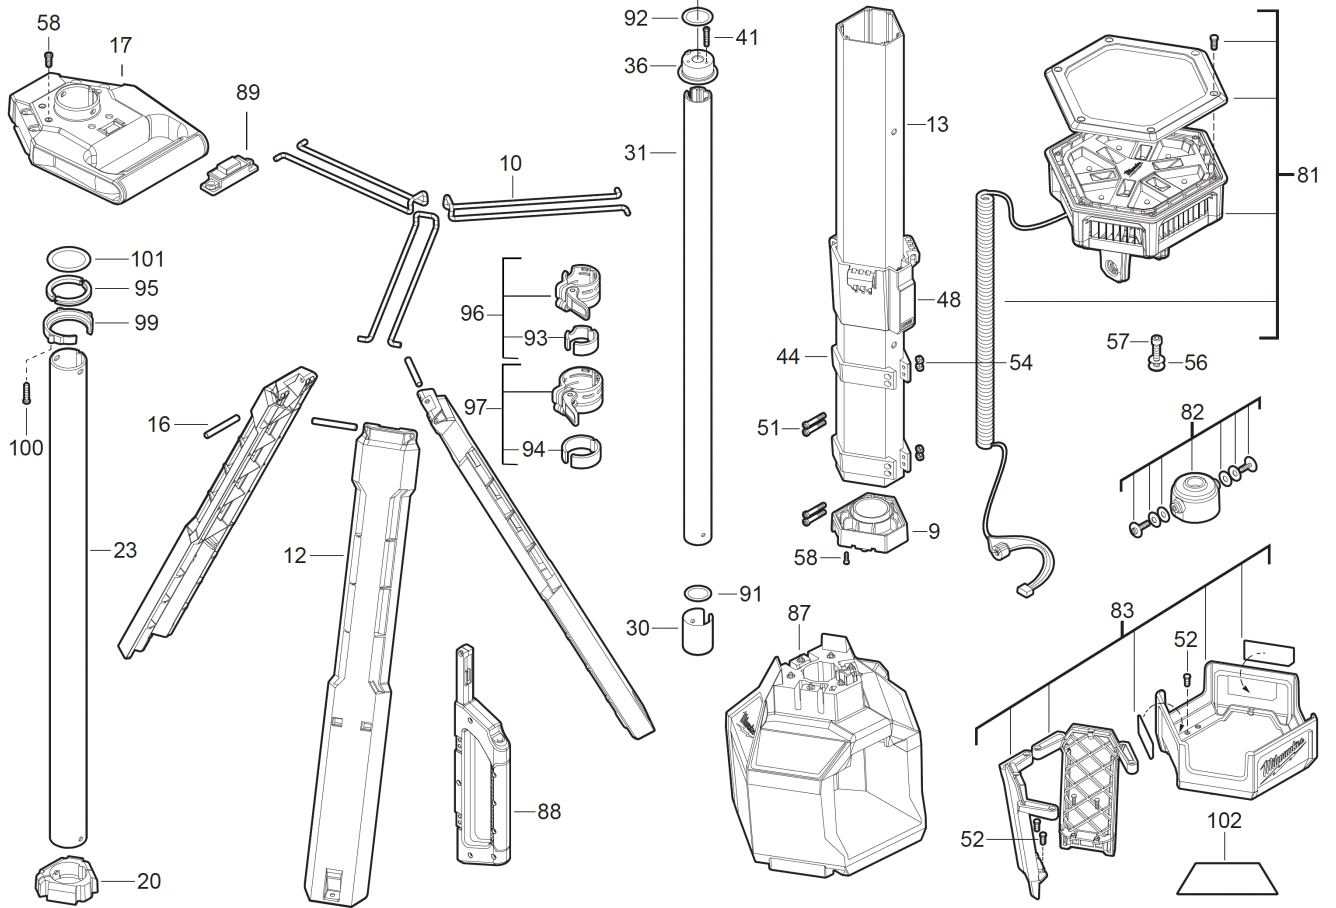

# M18SAL2-502B AKKU-STAND-BAUSTRAHLER GB2

4933492902 - M18SAL2-502B - 4000497000

Position	Quantity	Description	Part number	EAN
0009 1	1	DECKEL	4931494920	4058546485887
0010 2	3	STUETZE	Item discontinued(4931453478)	
0012 3	3	FUSS	4931453480	4002395149506
0013 4	1	SAEULE	4931494921	4058546485894
0016 5	3	STIFT	4931453481	4002395149513
0017 6	1	Griffstueck f. Baustrahler	4931494940	4058546486082
0020 7	1	DECKEL	4931494922	4058546485900
0023 8	1	ROHR	4931494923	4058546485917
0030 9	1	DICHTBUECHSE	4931494924	4058546485924
0031 10	1	ROHR	4931494925	4058546485931
0036 11	1	TRAEGER	4931494926	4058546485948
0041 12	3	SCHRAUBE	4931494927	4058546485955
0044 13	2	KLEMMRING	Item discontinued(4931453482)	
0048 14	1	TRAEGER	4931494928	4058546485962
0051 15	4	SCHRAUBE	4931494929	4058546485979
0052 16	10	SCHRAUBE	4931494930	4058546485986
0054 17	4	MUTTER	4931494931	4058546485993
0056 18	2	SCHEIBE	4931494932	4058546486006
0057 19	1	SCHRAUBE	4931494933	4058546486013
0058 20	12	SCHRAUBE	4931453488	4002395149582
0081 21	1	KONTROLLEUCHTE	4931494934	4058546486020
0082 22	1	DECKEL	4931494935	4058546486037
0083 23	1	DECKEL-SET	4931494936	4058546486044
0087 24	1	ELEKTRONIK	4931494938	4058546486068
0088 25	1	GRIFF	4931494939	4058546486075
0089 26	1	UMSCHALTER	4931495822	4058546494902
0091 27	1	O-RING	4931454880	4058546020545
0092 28	1	O-RING	4931494941	4058546486099
0093 29	1	HUELSE	4931494942	4058546486105
0094 30	1	HUELSE	4931494943	4058546486112
0095 31	1	KLEMMSTUECK	4931495823	4058546494919
0096 32	1	KLEMMSTUECK	4931461471	4058546037048
0097 33	1	KLEMMRING	4931461470	4058546037031
0099 34	1	HUELSE	4931494944	4058546486129
0100 35	3	SCHRAUBE	4931494945	4058546486136
0101 36	1	FEDER	4931494946	4058546486143
0102 37	1	LEISTUNGSSCHILD	4931494947	4058546486150