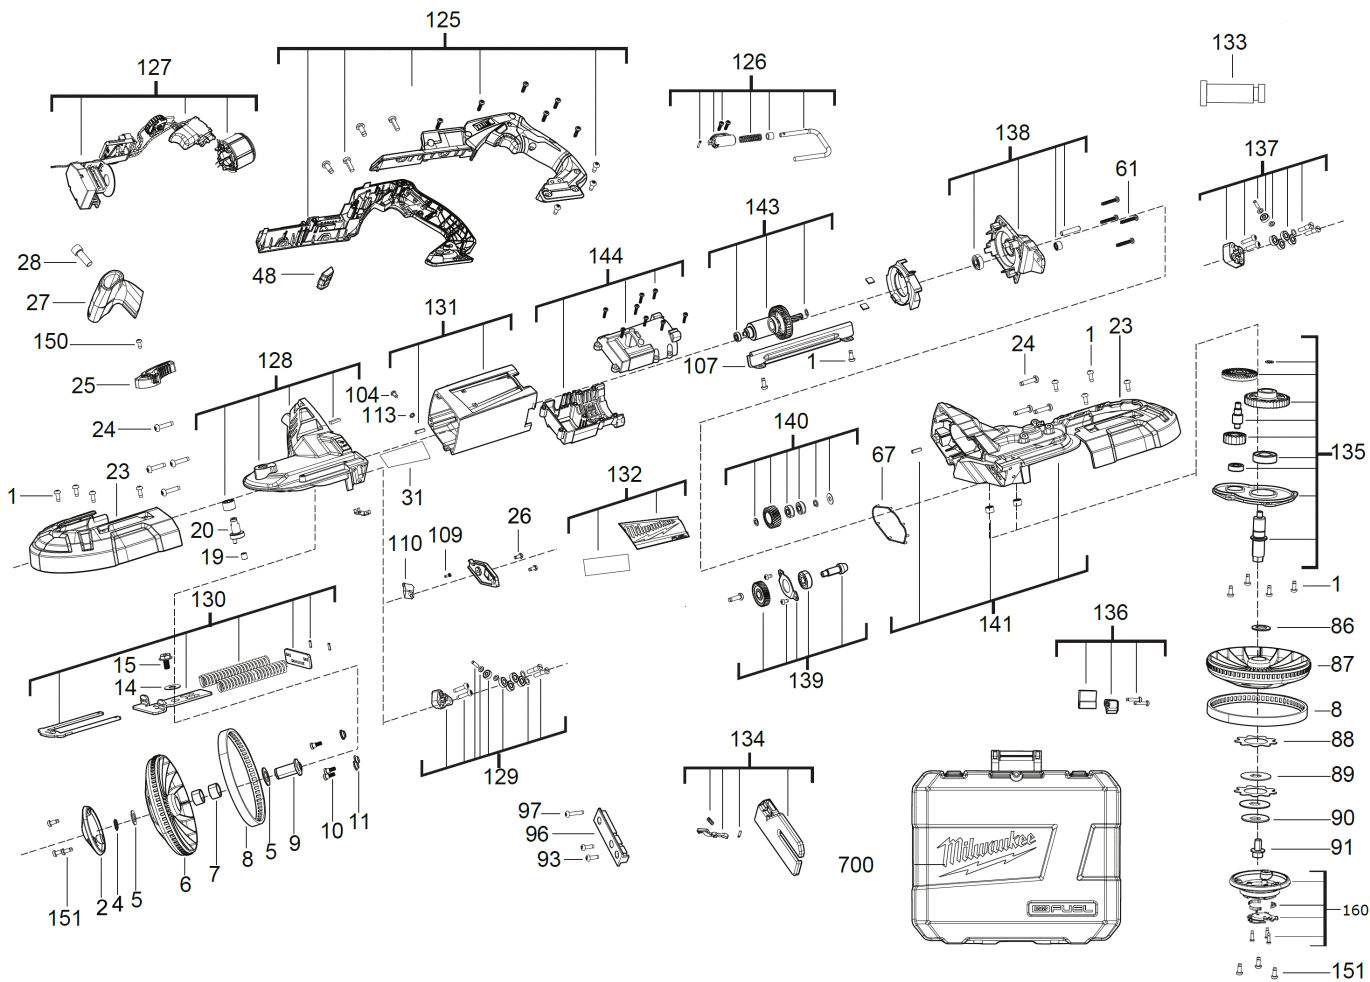

Position	Quantity	Description	Part number	EAN
0001 1	23	SCHRAUBE	06825314	4002395851935
0004 2	1	SICHERUNGSRING	4931436231	4002395885497
0005 3	2	DISTANZSCHEIBE	4931436232	4002395252008
0006 4	1	RIEMENSCHLEIBE	4931472895	4058546331979
0007 5	2	BUCHSE	4931472894	4058546331962
0008 6	2	RIEMEN	4931436235	4002395252039
0009 7	1	BOLZEN	4931472893	4058546331955
0010 8	3	SCHRAUBE	Item discontinued(4931436237)	
0011 9	3	BUCHSE	4931436238	4002395252060
0014 10	1	SCHEIBE	4931436239	4002395252077
0015 11	1	SCHRAUBE	660988001	4002395903795
0019 12	1	BUCHSE	4931436240	4002395252084
0020 13	1	WELLE	4931436241	4002395252091
0023 14	1	RIEMENSCHLEIBE	4931494970	4058546486389
0024 15	7	SCHRAUBE	4931436244	4002395252725
0025 16	1	HEBEL	4931436245	4002395252732
0026 17	2	SCHRAUBE	660023001	4002395830060
0027 18	1	HANDGRIFF	4931436246	4002395252749
0028 19	1	SCHRAUBE	4931436247	4002395252756
0031 20	1	LEISTUNGSSCHILD	4931494676	4058546472481
0048 21	1	DRUECKER	4931436249	4002395253456
0061 22	4	SCHRAUBE	4931436250	4002395253449
0067 23	1	DICHTUNG	4931436251	4002395253463
0086 24	1	STEMPEL	Item discontinued(4931436253)	
0087 25	1	RIEMENSCHLEIBE	4931472892	4058546331948
0088 26	2	KUPPLUNG	4931436255	4002395254125
0089 27	2	KUPPLUNGsscheibe	4931436256	4002395254132
0090 28	1	FEDERRING	4931436718	4002395808953
0091 29	1	SCHRAUBE	4931436258	4002395252770
0093 30	2	SCHRAUBE	4931436259	4002395252787
0096 31	1	ABDECKBLECH	4931436260	4002395254156
0097 32	1	SCHRAUBE	4931436261	4002395252794
0104 33	3	SCHRAUBE	4931435162	4002395860760
0107 34	1	SCHUTZHAUBE	4931472896	4058546331986
0109 35	1	SCHRAUBE	4931436265	4002395253418
0110 36	1	LED-Anzeige	4931436266	4002395254187
0113 37	1	SICHERUNGSRING	680866003	4002395823895
0125 38	1	HANDGRIFFDECKEL	4931436267	4002395253425
0126 39	1	HAKEN	Item discontinued(4931436268)	
0127 40	1	ELEKTR.BAUSTEIN	4931436269	4002395254194
0128 41	1	RIEMENSCHLEIBE	4931436270	4002395254118
0129 42	1	STUETZROLLENHALTER	4931436271	4002395254804
0130 43	1	ZUGFEDER	4931436272	4002395254811
0131 44	1	MOTORGEHAEUSE	4931436273	4002395253432
0132 45	1	FIRMENSCHILD	Item discontinued(4931436274)	
0133 46	1	FETT	Item discontinued(49085271)	
0134 47	1	AUFNAHME	4931436275	4002395254835
0135 48	1	GETRIEBEKASTEN	4931436276	4002395254842
0136 49	1	BUERSTE	4931436277	4002395254859
0137 50	1	FUEHRUNGSROLLE	4931436278	4002395254866