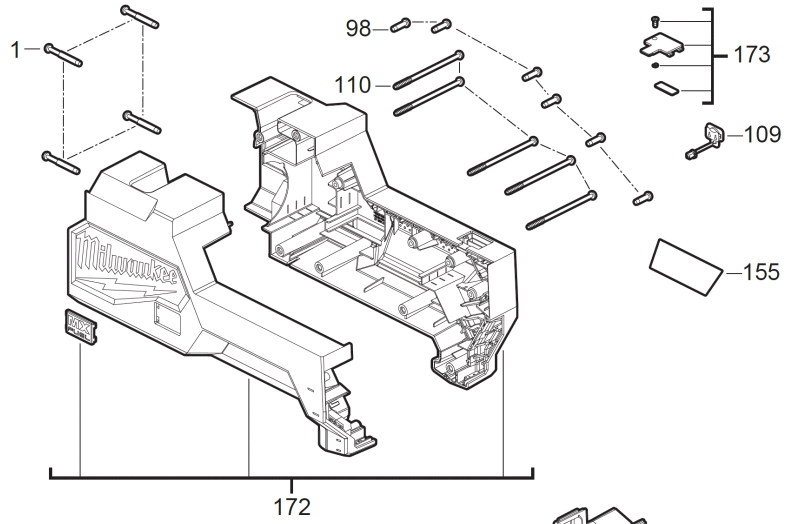

MXFDCD350DD-0 Akku-Kernbohrgeraet XXX

4933493146 - MXFDCD350DD-0 - 4000497118

Position	Quantity	Description	Part number	EAN
0001 1	4	SCHRAUBE	4931453095	4002395150694
0004 2	2	DICHTRING	4931495756	4058546494247
0005 3	1	BUCHSE	4931495757	4058546494254
0007 4	1	AUSGABESET	4931495758	4058546494261
0030 5	3	SICHERUNGSRING	Item discontinued(4931453937)	
0031 6	1	ZAHNRAD	4931495759	4058546494278
0062 7	1	DICHTUNG	4931495760	4058546494285
0068 8	14	SCHRAUBE	4931472805	4058546331078
0078 9	1	DICHTRING	4931495761	4058546494292
0098 10	7	SCHRAUBE	4931465543	4058546236434
0109 11	1	ELEKTRONIK-PLATINE	4931495762	4058546494308
0110 12	5	SCHRAUBE	4931472941	4058546332433
0111 13	2	SPANNBUEGEL	4931472938	4058546332402
0115 14	1	KNOPF	4931495763	4058546494315
0116 15	1	KNOPF	4931495764	4058546494322
0133 16	1	GETRIEBEGEHAUSE	4931495765	4058546494339
0136 17	1	SCHALTER	4931495766	4058546494346
0144 18	1	ROHR	4931495767	4058546494353
0155 19	1	LEISTUNGSSCHILD	4931495768	4058546494360
0170 20	1	FUEHRG.SCHIENENPAAR	4931495769	4058546494377
0171 21	1	ELEKTRONIK	4931495770	4058546494384
0172 22	1	GEHAUSE	4931495771	4058546494391
0173 23	1	ABDECKUNG	4931495772	4058546494407
0174 24	1	ETIKETT	4931495773	4058546494414
0175 25	1	TRAEGER	4931495774	4058546494421
0176 26	1	ROTOR	4931495775	4058546494438
0177 27	1	MOTOR	4931495776	4058546494445
0180 28	1	DICHTUNG	4931495777	4058546494452
0181 29	1	GETRIEBEGEHAUSE	4931495778	4058546494469
0182 30	1	SCHAFT	4931495779	4058546494476
0183 31	1	KNOPF	4931495780	4058546494483
0184 32	1	DICHTUNG	4931495781	4058546494490
0185 33	1	VORRICHTUNG	4931495782	4058546494506
0186 34	1	KUPPLUNGSWELLE	4931495783	4058546494513
0187 35	1	SCHAFT	4931495784	4058546494520
0188 36	1	KONTROLLEUCHTE	4931495785	4058546494537
0189 37	1	SCHAFT	4931495786	4058546494544
0190 38	1	MEMBRANE	4931495787	4058546494551