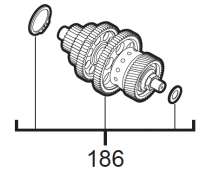

MXFDCD350DD-0 Akku-Kernbohrgeraet XXX

4933493146 - MXFDCD350DD-0 - 4000497118

Position	Quantity	Description	Part number	EAN
0001 1	4	SCHRAUBE	4931453095	4002395150694
0004 2	2	DICHTRING	4931495756	4058546494247
0005 3	1	BUCHSE	4931495757	4058546494254
0007 4	1	AUSGABESET	4931495758	4058546494261
0030 5	3	SICHERUNGSRING	Item discontinued(4931453937)	
0031 6	1	ZAHNRAD	4931495759	4058546494278
0062 7	1	DICHTUNG	4931495760	4058546494285
0068 8	14	SCHRAUBE	4931472805	4058546331078
0078 9	1	DICHTRING	4931495761	4058546494292
0098 10	7	SCHRAUBE	4931465543	4058546236434
0109 11	1	ELEKTRONIK-PLATINE	4931495762	4058546494308
0110 12	5	SCHRAUBE	4931472941	4058546332433
0111 13	2	SPANNBUEGEL	4931472938	4058546332402
0115 14	1	KNOPF	4931495763	4058546494315
0116 15	1	KNOPF	4931495764	4058546494322
0133 16	1	GETRIEBEGEHAUSE	4931495765	4058546494339
0136 17	1	SCHALTER	4931495766	4058546494346
0144 18	1	ROHR	4931495767	4058546494353
0155 19	1	LEISTUNGSSCHILD	4931495768	4058546494360
0170 20	1	FUEHRG.SCHIENENPAAR	4931495769	4058546494377
0171 21	1	ELEKTRONIK	4931495770	4058546494384
0172 22	1	GEHAUSE	4931495771	4058546494391
0173 23	1	ABDECKUNG	4931495772	4058546494407
0174 24	1	ETIKETT	4931495773	4058546494414
0175 25	1	TRAEGER	4931495774	4058546494421
0176 26	1	ROTOR	4931495775	4058546494438
0177 27	1	MOTOR	4931495776	4058546494445
0180 28	1	DICHTUNG	4931495777	4058546494452
0181 29	1	GETRIEBEGEHAUSE	4931495778	4058546494469
0182 30	1	SCHAFT	4931495779	4058546494476
0183 31	1	KNOPF	4931495780	4058546494483
0184 32	1	DICHTUNG	4931495781	4058546494490
0185 33	1	VORRICHTUNG	4931495782	4058546494506
0186 34	1	KUPPLUNGSWELLE	4931495783	4058546494513
0187 35	1	SCHAFT	4931495784	4058546494520
0188 36	1	KONTROLLEUCHTE	4931495785	4058546494537
0189 37	1	SCHAFT	4931495786	4058546494544
0190 38	1	MEMBRANE	4931495787	4058546494551