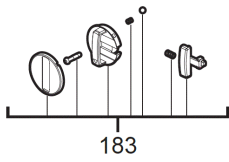

MXFDCD350DD-0 Akku-Kernbohrgeraet XXX

4933493146 - MXFDCD350DD-0 - 4000497118

Position	Quantity	Description	Part number	EAN
0001 1	4	SCHRAUBE	4931453095	4002395150694
0004 2	2	DICHTRING	4931495756	4058546494247
0005 3	1	BUCHSE	4931495757	4058546494254
0007 4	1	AUSGABESET	4931495758	4058546494261
0030 5	3	SICHERUNGSRING	Item discontinued(4931453937)	
0031 6	1	ZAHNRAD	4931495759	4058546494278
0062 7	1	DICHTUNG	4931495760	4058546494285
0068 8	14	SCHRAUBE	4931472805	4058546331078
0078 9	1	DICHTRING	4931495761	4058546494292
0098 10	7	SCHRAUBE	4931465543	4058546236434
0109 11	1	ELEKTRONIK-PLATINE	4931495762	4058546494308
0110 12	5	SCHRAUBE	4931472941	4058546332433
0111 13	2	SPANNBUEGEL	4931472938	4058546332402
0115 14	1	KNOPF	4931495763	4058546494315
0116 15	1	KNOPF	4931495764	4058546494322
0133 16	1	GETRIEBEGEHAUSE	4931495765	4058546494339
0136 17	1	SCHALTER	4931495766	4058546494346
0144 18	1	ROHR	4931495767	4058546494353
0155 19	1	LEISTUNGSSCHILD	4931495768	4058546494360
0170 20	1	FUEHRG.SCHIENENPAAR	4931495769	4058546494377
0171 21	1	ELEKTRONIK	4931495770	4058546494384
0172 22	1	GEHAUSE	4931495771	4058546494391
0173 23	1	ABDECKUNG	4931495772	4058546494407
0174 24	1	ETIKETT	4931495773	4058546494414
0175 25	1	TRAEGER	4931495774	4058546494421
0176 26	1	ROTOR	4931495775	4058546494438
0177 27	1	MOTOR	4931495776	4058546494445
0180 28	1	DICHTUNG	4931495777	4058546494452
0181 29	1	GETRIEBEGEHAUSE	4931495778	4058546494469
0182 30	1	SCHAFT	4931495779	4058546494476
0183 31	1	KNOPF	4931495780	4058546494483
0184 32	1	DICHTUNG	4931495781	4058546494490
0185 33	1	VORRICHTUNG	4931495782	4058546494506
0186 34	1	KUPPLUNGSWELLE	4931495783	4058546494513
0187 35	1	SCHAFT	4931495784	4058546494520
0188 36	1	KONTROLLEUCHTE	4931495785	4058546494537
0189 37	1	SCHAFT	4931495786	4058546494544
0190 38	1	MEMBRANE	4931495787	4058546494551