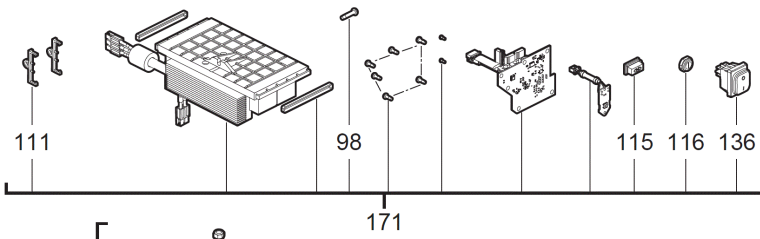

MXFDCD350DD-0 Akku-Kernbohrgeraet XXX

4933493146 - MXFDCD350DD-0 - 4000497118

Position	Quantity	Description	Part number	EAN
0001 1	4	SCHRAUBE	4931453095	4002395150694
0004 2	2	DICHTRING	4931495756	4058546494247
0005 3	1	BUCHSE	4931495757	4058546494254
0007 4	1	AUSGABESET	4931495758	4058546494261
0030 5	3	SICHERUNGSRING	Item discontinued(4931453937)	
0031 6	1	ZAHNRAD	4931495759	4058546494278
0062 7	1	DICHTUNG	4931495760	4058546494285
0068 8	14	SCHRAUBE	4931472805	4058546331078
0078 9	1	DICHTRING	4931495761	4058546494292
0098 10	7	SCHRAUBE	4931465543	4058546236434
0109 11	1	ELEKTRONIK-PLATINE	4931495762	4058546494308
0110 12	5	SCHRAUBE	4931472941	4058546332433
0111 13	2	SPANNBUEGEL	4931472938	4058546332402
0115 14	1	KNOPF	4931495763	4058546494315
0116 15	1	KNOPF	4931495764	4058546494322
0133 16	1	GETRIEBEGEHAUSE	4931495765	4058546494339
0136 17	1	SCHALTER	4931495766	4058546494346
0144 18	1	ROHR	4931495767	4058546494353
0155 19	1	LEISTUNGSSCHILD	4931495768	4058546494360
0170 20	1	FUEHRG.SCHIENENPAAR	4931495769	4058546494377
0171 21	1	ELEKTRONIK	4931495770	4058546494384
0172 22	1	GEHAUSE	4931495771	4058546494391
0173 23	1	ABDECKUNG	4931495772	4058546494407
0174 24	1	ETIKETT	4931495773	4058546494414
0175 25	1	TRAEGER	4931495774	4058546494421
0176 26	1	ROTOR	4931495775	4058546494438
0177 27	1	MOTOR	4931495776	4058546494445
0180 28	1	DICHTUNG	4931495777	4058546494452
0181 29	1	GETRIEBEGEHAUSE	4931495778	4058546494469
0182 30	1	SCHAFT	4931495779	4058546494476
0183 31	1	KNOPF	4931495780	4058546494483
0184 32	1	DICHTUNG	4931495781	4058546494490
0185 33	1	VORRICHTUNG	4931495782	4058546494506
0186 34	1	KUPPLUNGSWELLE	4931495783	4058546494513
0187 35	1	SCHAFT	4931495784	4058546494520
0188 36	1	KONTROLLEUCHTE	4931495785	4058546494537
0189 37	1	SCHAFT	4931495786	4058546494544
0190 38	1	MEMBRANE	4931495787	4058546494551