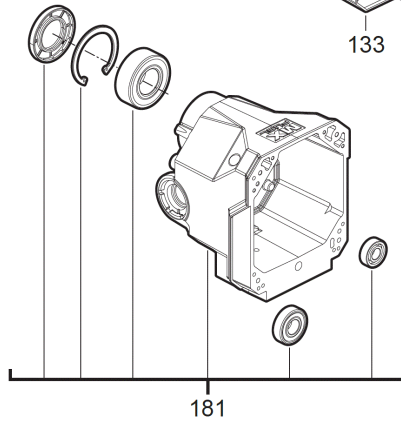

MXFDCD350DD-0 Akku-Kernbohrgeraet XXX

4933493146 - MXFDCD350DD-0 - 4000497118

Position	Quantity	Description	Part number	EAN
0001 1	4	SCHRAUBE	4931453095	4002395150694
0004 2	2	DICHTRING	4931495756	4058546494247
0005 3	1	BUCHSE	4931495757	4058546494254
0007 4	1	AUSGABESET	4931495758	4058546494261
0030 5	3	SICHERUNGSRING	Item discontinued(4931453937)	
0031 6	1	ZAHNRAD	4931495759	4058546494278
0062 7	1	DICHTUNG	4931495760	4058546494285
0068 8	14	SCHRAUBE	4931472805	4058546331078
0078 9	1	DICHTRING	4931495761	4058546494292
0098 10	7	SCHRAUBE	4931465543	4058546236434
0109 11	1	ELEKTRONIK-PLATINE	4931495762	4058546494308
0110 12	5	SCHRAUBE	4931472941	4058546332433
0111 13	2	SPANNBUEGEL	4931472938	4058546332402
0115 14	1	KNOPF	4931495763	4058546494315
0116 15	1	KNOPF	4931495764	4058546494322
0133 16	1	GETRIEBEGEHAUSE	4931495765	4058546494339
0136 17	1	SCHALTER	4931495766	4058546494346
0144 18	1	ROHR	4931495767	4058546494353
0155 19	1	LEISTUNGSSCHILD	4931495768	4058546494360
0170 20	1	FUEHRG.SCHIENENPAAR	4931495769	4058546494377
0171 21	1	ELEKTRONIK	4931495770	4058546494384
0172 22	1	GEHAUSE	4931495771	4058546494391
0173 23	1	ABDECKUNG	4931495772	4058546494407
0174 24	1	ETIKETT	4931495773	4058546494414
0175 25	1	TRAEGER	4931495774	4058546494421
0176 26	1	ROTOR	4931495775	4058546494438
0177 27	1	MOTOR	4931495776	4058546494445
0180 28	1	DICHTUNG	4931495777	4058546494452
0181 29	1	GETRIEBEGEHAUSE	4931495778	4058546494469
0182 30	1	SCHAFT	4931495779	4058546494476
0183 31	1	KNOPF	4931495780	4058546494483
0184 32	1	DICHTUNG	4931495781	4058546494490
0185 33	1	VORRICHTUNG	4931495782	4058546494506
0186 34	1	KUPPLUNGSWELLE	4931495783	4058546494513
0187 35	1	SCHAFT	4931495784	4058546494520
0188 36	1	KONTROLLEUCHTE	4931495785	4058546494537
0189 37	1	SCHAFT	4931495786	4058546494544
0190 38	1	MEMBRANE	4931495787	4058546494551