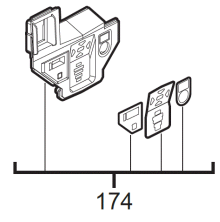

MXFDCD350DD-0 Akku-Kernbohrgeraet XXX

4933493146 - MXFDCD350DD-0 - 4000497118

Position	Quantity	Description	Part number	EAN
0001 1	4	SCHRAUBE	4931453095	4002395150694
0004 2	2	DICHTRING	4931495756	4058546494247
0005 3	1	BUCHSE	4931495757	4058546494254
0007 4	1	AUSGABESET	4931495758	4058546494261
0030 5	3	SICHERUNGSRING	Item discontinued(4931453937)	
0031 6	1	ZAHNRAD	4931495759	4058546494278
0062 7	1	DICHTUNG	4931495760	4058546494285
0068 8	14	SCHRAUBE	4931472805	4058546331078
0078 9	1	DICHTRING	4931495761	4058546494292
0098 10	7	SCHRAUBE	4931465543	4058546236434
0109 11	1	ELEKTRONIK-PLATINE	4931495762	4058546494308
0110 12	5	SCHRAUBE	4931472941	4058546332433
0111 13	2	SPANNBUEGEL	4931472938	4058546332402
0115 14	1	KNOPF	4931495763	4058546494315
0116 15	1	KNOPF	4931495764	4058546494322
0133 16	1	GETRIEBEGEHAUSE	4931495765	4058546494339
0136 17	1	SCHALTER	4931495766	4058546494346
0144 18	1	ROHR	4931495767	4058546494353
0155 19	1	LEISTUNGSSCHILD	4931495768	4058546494360
0170 20	1	FUEHRG.SCHIENENPAAR	4931495769	4058546494377
0171 21	1	ELEKTRONIK	4931495770	4058546494384
0172 22	1	GEHAUSE	4931495771	4058546494391
0173 23	1	ABDECKUNG	4931495772	4058546494407
0174 24	1	ETIKETT	4931495773	4058546494414
0175 25	1	TRAEGER	4931495774	4058546494421
0176 26	1	ROTOR	4931495775	4058546494438
0177 27	1	MOTOR	4931495776	4058546494445
0180 28	1	DICHTUNG	4931495777	4058546494452
0181 29	1	GETRIEBEGEHAUSE	4931495778	4058546494469
0182 30	1	SCHAFT	4931495779	4058546494476
0183 31	1	KNOPF	4931495780	4058546494483
0184 32	1	DICHTUNG	4931495781	4058546494490
0185 33	1	VORRICHTUNG	4931495782	4058546494506
0186 34	1	KUPPLUNGSWELLE	4931495783	4058546494513
0187 35	1	SCHAFT	4931495784	4058546494520
0188 36	1	KONTROLLEUCHTE	4931495785	4058546494537
0189 37	1	SCHAFT	4931495786	4058546494544
0190 38	1	MEMBRANE	4931495787	4058546494551