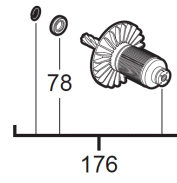

MXFDCD350DD-0 Akku-Kernbohrgeraet XXX

4933493146 - MXFDCD350DD-0 - 4000497118

Position	Quantity	Description	Part number	EAN
0001 1	4	SCHRAUBE	4931453095	4002395150694
0004 2	2	DICHTRING	4931495756	4058546494247
0005 3	1	BUCHSE	4931495757	4058546494254
0007 4	1	AUSGABESET	4931495758	4058546494261
0030 5	3	SICHERUNGSRING	Item discontinued(4931453937)	
0031 6	1	ZAHNRAD	4931495759	4058546494278
0062 7	1	DICHTUNG	4931495760	4058546494285
0068 8	14	SCHRAUBE	4931472805	4058546331078
0078 9	1	DICHTRING	4931495761	4058546494292
0098 10	7	SCHRAUBE	4931465543	4058546236434
0109 11	1	ELEKTRONIK-PLATINE	4931495762	4058546494308
0110 12	5	SCHRAUBE	4931472941	4058546332433
0111 13	2	SPANNBUEGEL	4931472938	4058546332402
0115 14	1	KNOPF	4931495763	4058546494315
0116 15	1	KNOPF	4931495764	4058546494322
0133 16	1	GETRIEBEGEHAUSE	4931495765	4058546494339
0136 17	1	SCHALTER	4931495766	4058546494346
0144 18	1	ROHR	4931495767	4058546494353
0155 19	1	LEISTUNGSSCHILD	4931495768	4058546494360
0170 20	1	FUEHRG.SCHIENENPAAR	4931495769	4058546494377
0171 21	1	ELEKTRONIK	4931495770	4058546494384
0172 22	1	GEHAUSE	4931495771	4058546494391
0173 23	1	ABDECKUNG	4931495772	4058546494407
0174 24	1	ETIKETT	4931495773	4058546494414
0175 25	1	TRAEGER	4931495774	4058546494421
0176 26	1	ROTOR	4931495775	4058546494438
0177 27	1	MOTOR	4931495776	4058546494445
0180 28	1	DICHTUNG	4931495777	4058546494452
0181 29	1	GETRIEBEGEHAUSE	4931495778	4058546494469
0182 30	1	SCHAFT	4931495779	4058546494476
0183 31	1	KNOPF	4931495780	4058546494483
0184 32	1	DICHTUNG	4931495781	4058546494490
0185 33	1	VORRICHTUNG	4931495782	4058546494506
0186 34	1	KUPPLUNGSWELLE	4931495783	4058546494513
0187 35	1	SCHAFT	4931495784	4058546494520
0188 36	1	KONTROLLEUCHTE	4931495785	4058546494537
0189 37	1	SCHAFT	4931495786	4058546494544
0190 38	1	MEMBRANE	4931495787	4058546494551