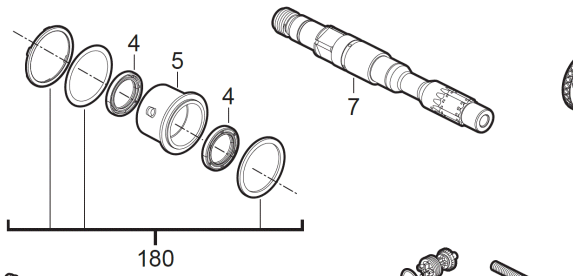

MXFDCD350DD-0 Akku-Kernbohrgeraet XXX

4933493146 - MXFDCD350DD-0 - 4000497118

Position	Quantity	Description	Part number	EAN
0001 1	4	SCHRAUBE	4931453095	4002395150694
0004 2	2	DICHTRING	4931495756	4058546494247
0005 3	1	BUCHSE	4931495757	4058546494254
0007 4	1	AUSGABESET	4931495758	4058546494261
0030 5	3	SICHERUNGSRING	Item discontinued(4931453937)	
0031 6	1	ZAHNRAD	4931495759	4058546494278
0062 7	1	DICHTUNG	4931495760	4058546494285
0068 8	14	SCHRAUBE	4931472805	4058546331078
0078 9	1	DICHTRING	4931495761	4058546494292
0098 10	7	SCHRAUBE	4931465543	4058546236434
0109 11	1	ELEKTRONIK-PLATINE	4931495762	4058546494308
0110 12	5	SCHRAUBE	4931472941	4058546332433
0111 13	2	SPANNBUEGEL	4931472938	4058546332402
0115 14	1	KNOPF	4931495763	4058546494315
0116 15	1	KNOPF	4931495764	4058546494322
0133 16	1	GETRIEBEGEHAUSE	4931495765	4058546494339
0136 17	1	SCHALTER	4931495766	4058546494346
0144 18	1	ROHR	4931495767	4058546494353
0155 19	1	LEISTUNGSSCHILD	4931495768	4058546494360
0170 20	1	FUEHRG.SCHIENENPAAR	4931495769	4058546494377
0171 21	1	ELEKTRONIK	4931495770	4058546494384
0172 22	1	GEHAUSE	4931495771	4058546494391
0173 23	1	ABDECKUNG	4931495772	4058546494407
0174 24	1	ETIKETT	4931495773	4058546494414
0175 25	1	TRAEGER	4931495774	4058546494421
0176 26	1	ROTOR	4931495775	4058546494438
0177 27	1	MOTOR	4931495776	4058546494445
0180 28	1	DICHTUNG	4931495777	4058546494452
0181 29	1	GETRIEBEGEHAUSE	4931495778	4058546494469
0182 30	1	SCHAFT	4931495779	4058546494476
0183 31	1	KNOPF	4931495780	4058546494483
0184 32	1	DICHTUNG	4931495781	4058546494490
0185 33	1	VORRICHTUNG	4931495782	4058546494506
0186 34	1	KUPPLUNGSWELLE	4931495783	4058546494513
0187 35	1	SCHAFT	4931495784	4058546494520
0188 36	1	KONTROLLEUCHTE	4931495785	4058546494537
0189 37	1	SCHAFT	4931495786	4058546494544
0190 38	1	MEMBRANE	4931495787	4058546494551