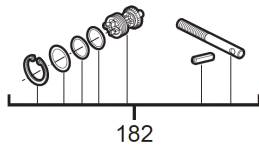

MXFDCD350DD-0 Akku-Kernbohrgeraet XXX

4933493146 - MXFDCD350DD-0 - 4000497118

Position	Quantity	Description	Part number	EAN
0001 1	4	SCHRAUBE	4931453095	4002395150694
0004 2	2	DICHTRING	4931495756	4058546494247
0005 3	1	BUCHSE	4931495757	4058546494254
0007 4	1	AUSGABESET	4931495758	4058546494261
0030 5	3	SICHERUNGSRING	Item discontinued(4931453937)	
0031 6	1	ZAHNRAD	4931495759	4058546494278
0062 7	1	DICHTUNG	4931495760	4058546494285
0068 8	14	SCHRAUBE	4931472805	4058546331078
0078 9	1	DICHTRING	4931495761	4058546494292
0098 10	7	SCHRAUBE	4931465543	4058546236434
0109 11	1	ELEKTRONIK-PLATINE	4931495762	4058546494308
0110 12	5	SCHRAUBE	4931472941	4058546332433
0111 13	2	SPANNBUEGEL	4931472938	4058546332402
0115 14	1	KNOPF	4931495763	4058546494315
0116 15	1	KNOPF	4931495764	4058546494322
0133 16	1	GETRIEBEGEHAUSE	4931495765	4058546494339
0136 17	1	SCHALTER	4931495766	4058546494346
0144 18	1	ROHR	4931495767	4058546494353
0155 19	1	LEISTUNGSSCHILD	4931495768	4058546494360
0170 20	1	FUEHRG.SCHIENENPAAR	4931495769	4058546494377
0171 21	1	ELEKTRONIK	4931495770	4058546494384
0172 22	1	GEHAUSE	4931495771	4058546494391
0173 23	1	ABDECKUNG	4931495772	4058546494407
0174 24	1	ETIKETT	4931495773	4058546494414
0175 25	1	TRAEGER	4931495774	4058546494421
0176 26	1	ROTOR	4931495775	4058546494438
0177 27	1	MOTOR	4931495776	4058546494445
0180 28	1	DICHTUNG	4931495777	4058546494452
0181 29	1	GETRIEBEGEHAUSE	4931495778	4058546494469
0182 30	1	SCHAFT	4931495779	4058546494476
0183 31	1	KNOPF	4931495780	4058546494483
0184 32	1	DICHTUNG	4931495781	4058546494490
0185 33	1	VORRICHTUNG	4931495782	4058546494506
0186 34	1	KUPPLUNGSWELLE	4931495783	4058546494513
0187 35	1	SCHAFT	4931495784	4058546494520
0188 36	1	KONTROLLEUCHTE	4931495785	4058546494537
0189 37	1	SCHAFT	4931495786	4058546494544
0190 38	1	MEMBRANE	4931495787	4058546494551