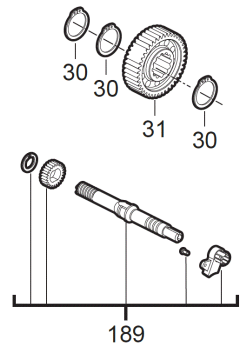

MXFDCD350DD-0 Akku-Kernbohrgeraet XXX

4933493146 - MXFDCD350DD-0 - 4000497118

Position	Quantity	Description	Part number	EAN
0001 1	4	SCHRAUBE	4931453095	4002395150694
0004 2	2	DICHTRING	4931495756	4058546494247
0005 3	1	BUCHSE	4931495757	4058546494254
0007 4	1	AUSGABESET	4931495758	4058546494261
0030 5	3	SICHERUNGSRING	Item discontinued(4931453937)	
0031 6	1	ZAHNRAD	4931495759	4058546494278
0062 7	1	DICHTUNG	4931495760	4058546494285
0068 8	14	SCHRAUBE	4931472805	4058546331078
0078 9	1	DICHTRING	4931495761	4058546494292
0098 10	7	SCHRAUBE	4931465543	4058546236434
0109 11	1	ELEKTRONIK-PLATINE	4931495762	4058546494308
0110 12	5	SCHRAUBE	4931472941	4058546332433
0111 13	2	SPANNBUEGEL	4931472938	4058546332402
0115 14	1	KNOPF	4931495763	4058546494315
0116 15	1	KNOPF	4931495764	4058546494322
0133 16	1	GETRIEBEGEHAUSE	4931495765	4058546494339
0136 17	1	SCHALTER	4931495766	4058546494346
0144 18	1	ROHR	4931495767	4058546494353
0155 19	1	LEISTUNGSSCHILD	4931495768	4058546494360
0170 20	1	FUEHRG.SCHIENENPAAR	4931495769	4058546494377
0171 21	1	ELEKTRONIK	4931495770	4058546494384
0172 22	1	GEHAUSE	4931495771	4058546494391
0173 23	1	ABDECKUNG	4931495772	4058546494407
0174 24	1	ETIKETT	4931495773	4058546494414
0175 25	1	TRAEGER	4931495774	4058546494421
0176 26	1	ROTOR	4931495775	4058546494438
0177 27	1	MOTOR	4931495776	4058546494445
0180 28	1	DICHTUNG	4931495777	4058546494452
0181 29	1	GETRIEBEGEHAUSE	4931495778	4058546494469
0182 30	1	SCHAFT	4931495779	4058546494476
0183 31	1	KNOPF	4931495780	4058546494483
0184 32	1	DICHTUNG	4931495781	4058546494490
0185 33	1	VORRICHTUNG	4931495782	4058546494506
0186 34	1	KUPPLUNGSWELLE	4931495783	4058546494513
0187 35	1	SCHAFT	4931495784	4058546494520
0188 36	1	KONTROLLEUCHTE	4931495785	4058546494537
0189 37	1	SCHAFT	4931495786	4058546494544
0190 38	1	MEMBRANE	4931495787	4058546494551