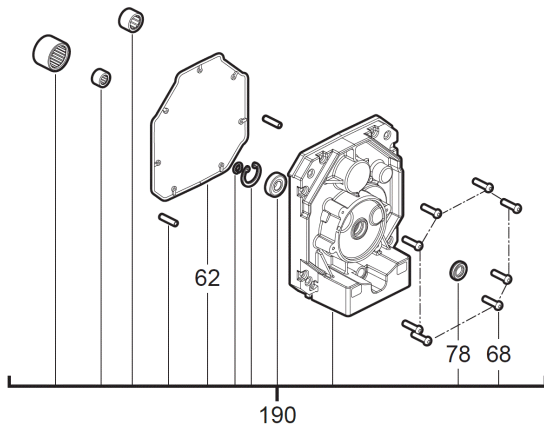

MXFDCD350DD-0 Akku-Kernbohrgeraet XXX

4933493146 - MXFDCD350DD-0 - 4000497118

Position	Quantity	Description	Part number	EAN
0001 1	4	SCHRAUBE	4931453095	4002395150694
0004 2	2	DICHTRING	4931495756	4058546494247
0005 3	1	BUCHSE	4931495757	4058546494254
0007 4	1	AUSGABESET	4931495758	4058546494261
0030 5	3	SICHERUNGSRING	Item discontinued(4931453937)	
0031 6	1	ZAHNRAD	4931495759	4058546494278
0062 7	1	DICHTUNG	4931495760	4058546494285
0068 8	14	SCHRAUBE	4931472805	4058546331078
0078 9	1	DICHTRING	4931495761	4058546494292
0098 10	7	SCHRAUBE	4931465543	4058546236434
0109 11	1	ELEKTRONIK-PLATINE	4931495762	4058546494308
0110 12	5	SCHRAUBE	4931472941	4058546332433
0111 13	2	SPANNBUEGEL	4931472938	4058546332402
0115 14	1	KNOPF	4931495763	4058546494315
0116 15	1	KNOPF	4931495764	4058546494322
0133 16	1	GETRIEBEGEHAUSE	4931495765	4058546494339
0136 17	1	SCHALTER	4931495766	4058546494346
0144 18	1	ROHR	4931495767	4058546494353
0155 19	1	LEISTUNGSSCHILD	4931495768	4058546494360
0170 20	1	FUEHRG.SCHIENENPAAR	4931495769	4058546494377
0171 21	1	ELEKTRONIK	4931495770	4058546494384
0172 22	1	GEHAUSE	4931495771	4058546494391
0173 23	1	ABDECKUNG	4931495772	4058546494407
0174 24	1	ETIKETT	4931495773	4058546494414
0175 25	1	TRAEGER	4931495774	4058546494421
0176 26	1	ROTOR	4931495775	4058546494438
0177 27	1	MOTOR	4931495776	4058546494445
0180 28	1	DICHTUNG	4931495777	4058546494452
0181 29	1	GETRIEBEGEHAUSE	4931495778	4058546494469
0182 30	1	SCHAFT	4931495779	4058546494476
0183 31	1	KNOPF	4931495780	4058546494483
0184 32	1	DICHTUNG	4931495781	4058546494490
0185 33	1	VORRICHTUNG	4931495782	4058546494506
0186 34	1	KUPPLUNGSWELLE	4931495783	4058546494513
0187 35	1	SCHAFT	4931495784	4058546494520
0188 36	1	KONTROLLEUCHTE	4931495785	4058546494537
0189 37	1	SCHAFT	4931495786	4058546494544
0190 38	1	MEMBRANE	4931495787	4058546494551