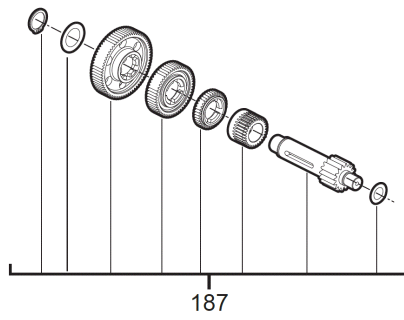

MXFDCD350DD-0 Akku-Kernbohrgeraet XXX

4933493146 - MXFDCD350DD-0 - 4000497118

Position	Quantity	Description	Part number	EAN
0001 1	4	SCHRAUBE	4931453095	4002395150694
0004 2	2	DICHTRING	4931495756	4058546494247
0005 3	1	BUCHSE	4931495757	4058546494254
0007 4	1	AUSGABESET	4931495758	4058546494261
0030 5	3	SICHERUNGSRING	Item discontinued(4931453937)	
0031 6	1	ZAHNRAD	4931495759	4058546494278
0062 7	1	DICHTUNG	4931495760	4058546494285
0068 8	14	SCHRAUBE	4931472805	4058546331078
0078 9	1	DICHTRING	4931495761	4058546494292
0098 10	7	SCHRAUBE	4931465543	4058546236434
0109 11	1	ELEKTRONIK-PLATINE	4931495762	4058546494308
0110 12	5	SCHRAUBE	4931472941	4058546332433
0111 13	2	SPANNBUEGEL	4931472938	4058546332402
0115 14	1	KNOPF	4931495763	4058546494315
0116 15	1	KNOPF	4931495764	4058546494322
0133 16	1	GETRIEBEGEHAUSE	4931495765	4058546494339
0136 17	1	SCHALTER	4931495766	4058546494346
0144 18	1	ROHR	4931495767	4058546494353
0155 19	1	LEISTUNGSSCHILD	4931495768	4058546494360
0170 20	1	FUEHRG.SCHIENENPAAR	4931495769	4058546494377
0171 21	1	ELEKTRONIK	4931495770	4058546494384
0172 22	1	GEHAUSE	4931495771	4058546494391
0173 23	1	ABDECKUNG	4931495772	4058546494407
0174 24	1	ETIKETT	4931495773	4058546494414
0175 25	1	TRAEGER	4931495774	4058546494421
0176 26	1	ROTOR	4931495775	4058546494438
0177 27	1	MOTOR	4931495776	4058546494445
0180 28	1	DICHTUNG	4931495777	4058546494452
0181 29	1	GETRIEBEGEHAUSE	4931495778	4058546494469
0182 30	1	SCHAFT	4931495779	4058546494476
0183 31	1	KNOPF	4931495780	4058546494483
0184 32	1	DICHTUNG	4931495781	4058546494490
0185 33	1	VORRICHTUNG	4931495782	4058546494506
0186 34	1	KUPPLUNGSWELLE	4931495783	4058546494513
0187 35	1	SCHAFT	4931495784	4058546494520
0188 36	1	KONTROLLEUCHTE	4931495785	4058546494537
0189 37	1	SCHAFT	4931495786	4058546494544
0190 38	1	MEMBRANE	4931495787	4058546494551