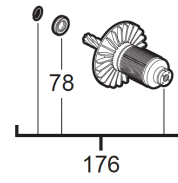

MXFDCD350KIT-122 Akku-Diamantkernb. IN2

4933493143 - MXFDCD350KIT-122 - 4000497118

Position	Quantity	Description	Part number	EAN
0001 1	4	SCHRAUBE	4931453095	4002395150694
0004 2	2	DICHTRING	4931495756	4058546494247
0005 3	1	BUCHSE	4931495757	4058546494254
0007 4	1	AUSGABESET	4931495758	4058546494261
0030 5	3	SICHERUNGSRING	Item discontinued(4931453937)	
0031 6	1	ZAHNRAD	4931495759	4058546494278
0062 7	1	DICHTUNG	4931495760	4058546494285
0068 8	14	SCHRAUBE	4931472805	4058546331078
0078 9	1	DICHTRING	4931495761	4058546494292
0098 10	7	SCHRAUBE	4931465543	4058546236434
0109 11	1	ELEKTRONIK-PLATINE	4931495762	4058546494308
0110 12	5	SCHRAUBE	4931472941	4058546332433
0111 13	2	SPANNBUEGEL	4931472938	4058546332402
0115 14	1	KNOPF	4931495763	4058546494315
0116 15	1	KNOPF	4931495764	4058546494322
0133 16	1	GETRIEBEGEHAUSE	4931495765	4058546494339
0136 17	1	SCHALTER	4931495766	4058546494346
0144 18	1	ROHR	4931495767	4058546494353
0155 19	1	LEISTUNGSSCHILD	4931495768	4058546494360
0170 20	1	FUEHRG.SCHIENENPAAR	4931495769	4058546494377
0171 21	1	ELEKTRONIK	4931495770	4058546494384
0172 22	1	GEHAUSE	4931495771	4058546494391
0173 23	1	ABDECKUNG	4931495772	4058546494407
0174 24	1	ETIKETT	4931495773	4058546494414
0175 25	1	TRAEGER	4931495774	4058546494421
0176 26	1	ROTOR	4931495775	4058546494438
0177 27	1	MOTOR	4931495776	4058546494445
0180 28	1	DICHTUNG	4931495777	4058546494452
0181 29	1	GETRIEBEGEHAUSE	4931495778	4058546494469
0182 30	1	SCHAFT	4931495779	4058546494476
0183 31	1	KNOPF	4931495780	4058546494483
0184 32	1	DICHTUNG	4931495781	4058546494490
0185 33	1	VORRICHTUNG	4931495782	4058546494506
0186 34	1	KUPPLUNGSWELLE	4931495783	4058546494513
0187 35	1	SCHAFT	4931495784	4058546494520
0188 36	1	KONTROLLEUCHTE	4931495785	4058546494537
0189 37	1	SCHAFT	4931495786	4058546494544
0190 38	1	MEMBRANE	4931495787	4058546494551