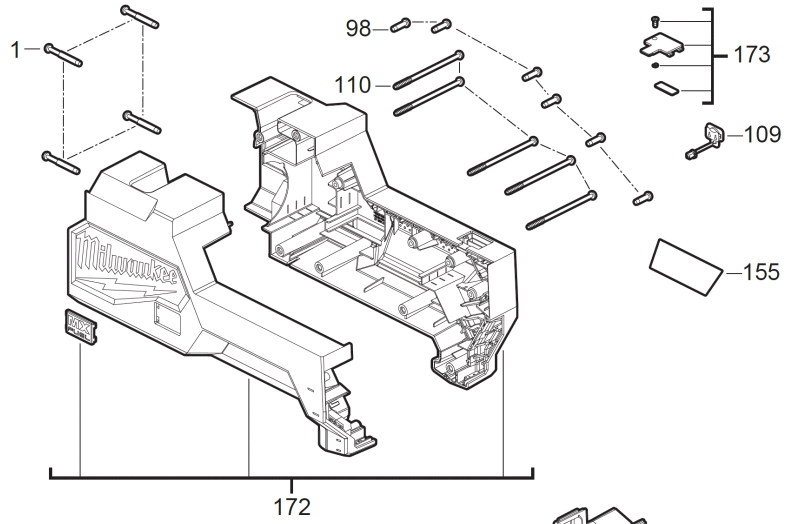

MXFDCD350KIT-122 Akku-Diamantkernb. IN2

4933493143 - MXFDCD350KIT-122 - 4000497118

Position	Quantity	Description	Part number	EAN
0001 1	4	SCHRAUBE	4931453095	4002395150694
0004 2	2	DICHTRING	4931495756	4058546494247
0005 3	1	BUCHSE	4931495757	4058546494254
0007 4	1	AUSGABESET	4931495758	4058546494261
0030 5	3	SICHERUNGSRING	Item discontinued(4931453937)	
0031 6	1	ZAHNRAD	4931495759	4058546494278
0062 7	1	DICHTUNG	4931495760	4058546494285
0068 8	14	SCHRAUBE	4931472805	4058546331078
0078 9	1	DICHTRING	4931495761	4058546494292
0098 10	7	SCHRAUBE	4931465543	4058546236434
0109 11	1	ELEKTRONIK-PLATINE	4931495762	4058546494308
0110 12	5	SCHRAUBE	4931472941	4058546332433
0111 13	2	SPANNBUEGEL	4931472938	4058546332402
0115 14	1	KNOPF	4931495763	4058546494315
0116 15	1	KNOPF	4931495764	4058546494322
0133 16	1	GETRIEBEGEHAUSE	4931495765	4058546494339
0136 17	1	SCHALTER	4931495766	4058546494346
0144 18	1	ROHR	4931495767	4058546494353
0155 19	1	LEISTUNGSSCHILD	4931495768	4058546494360
0170 20	1	FUEHRG.SCHIENENPAAR	4931495769	4058546494377
0171 21	1	ELEKTRONIK	4931495770	4058546494384
0172 22	1	GEHAUSE	4931495771	4058546494391
0173 23	1	ABDECKUNG	4931495772	4058546494407
0174 24	1	ETIKETT	4931495773	4058546494414
0175 25	1	TRAEGER	4931495774	4058546494421
0176 26	1	ROTOR	4931495775	4058546494438
0177 27	1	MOTOR	4931495776	4058546494445
0180 28	1	DICHTUNG	4931495777	4058546494452
0181 29	1	GETRIEBEGEHAUSE	4931495778	4058546494469
0182 30	1	SCHAFT	4931495779	4058546494476
0183 31	1	KNOPF	4931495780	4058546494483
0184 32	1	DICHTUNG	4931495781	4058546494490
0185 33	1	VORRICHTUNG	4931495782	4058546494506
0186 34	1	KUPPLUNGSWELLE	4931495783	4058546494513
0187 35	1	SCHAFT	4931495784	4058546494520
0188 36	1	KONTROLLEUCHTE	4931495785	4058546494537
0189 37	1	SCHAFT	4931495786	4058546494544
0190 38	1	MEMBRANE	4931495787	4058546494551