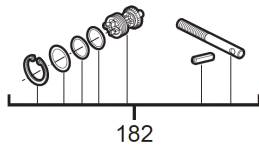

MXFDCD350KIT-122 Akku-Diamantkernb. IN2

4933493143 - MXFDCD350KIT-122 - 4000497118

Position	Quantity	Description	Part number	EAN
0001 1	4	SCHRAUBE	4931453095	4002395150694
0004 2	2	DICHTRING	4931495756	4058546494247
0005 3	1	BUCHSE	4931495757	4058546494254
0007 4	1	AUSGABESET	4931495758	4058546494261
0030 5	3	SICHERUNGSRING	Item discontinued(4931453937)	
0031 6	1	ZAHNRAD	4931495759	4058546494278
0062 7	1	DICHTUNG	4931495760	4058546494285
0068 8	14	SCHRAUBE	4931472805	4058546331078
0078 9	1	DICHTRING	4931495761	4058546494292
0098 10	7	SCHRAUBE	4931465543	4058546236434
0109 11	1	ELEKTRONIK-PLATINE	4931495762	4058546494308
0110 12	5	SCHRAUBE	4931472941	4058546332433
0111 13	2	SPANNBUEGEL	4931472938	4058546332402
0115 14	1	KNOPF	4931495763	4058546494315
0116 15	1	KNOPF	4931495764	4058546494322
0133 16	1	GETRIEBEGEHAUSE	4931495765	4058546494339
0136 17	1	SCHALTER	4931495766	4058546494346
0144 18	1	ROHR	4931495767	4058546494353
0155 19	1	LEISTUNGSSCHILD	4931495768	4058546494360
0170 20	1	FUEHRG.SCHIENENPAAR	4931495769	4058546494377
0171 21	1	ELEKTRONIK	4931495770	4058546494384
0172 22	1	GEHAUSE	4931495771	4058546494391
0173 23	1	ABDECKUNG	4931495772	4058546494407
0174 24	1	ETIKETT	4931495773	4058546494414
0175 25	1	TRAEGER	4931495774	4058546494421
0176 26	1	ROTOR	4931495775	4058546494438
0177 27	1	MOTOR	4931495776	4058546494445
0180 28	1	DICHTUNG	4931495777	4058546494452
0181 29	1	GETRIEBEGEHAUSE	4931495778	4058546494469
0182 30	1	SCHAFT	4931495779	4058546494476
0183 31	1	KNOPF	4931495780	4058546494483
0184 32	1	DICHTUNG	4931495781	4058546494490
0185 33	1	VORRICHTUNG	4931495782	4058546494506
0186 34	1	KUPPLUNGSWELLE	4931495783	4058546494513
0187 35	1	SCHAFT	4931495784	4058546494520
0188 36	1	KONTROLLEUCHTE	4931495785	4058546494537
0189 37	1	SCHAFT	4931495786	4058546494544
0190 38	1	MEMBRANE	4931495787	4058546494551