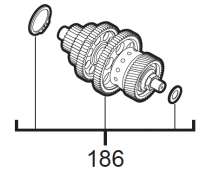

MXFDCD350KIT-122 Akku-Diamantkernb. IN2

4933493143 - MXFDCD350KIT-122 - 4000497118

Position	Quantity	Description	Part number	EAN
0001 1	4	SCHRAUBE	4931453095	4002395150694
0004 2	2	DICHTRING	4931495756	4058546494247
0005 3	1	BUCHSE	4931495757	4058546494254
0007 4	1	AUSGABESET	4931495758	4058546494261
0030 5	3	SICHERUNGSRING	Item discontinued(4931453937)	
0031 6	1	ZAHNRAD	4931495759	4058546494278
0062 7	1	DICHTUNG	4931495760	4058546494285
0068 8	14	SCHRAUBE	4931472805	4058546331078
0078 9	1	DICHTRING	4931495761	4058546494292
0098 10	7	SCHRAUBE	4931465543	4058546236434
0109 11	1	ELEKTRONIK-PLATINE	4931495762	4058546494308
0110 12	5	SCHRAUBE	4931472941	4058546332433
0111 13	2	SPANNBUEGEL	4931472938	4058546332402
0115 14	1	KNOPF	4931495763	4058546494315
0116 15	1	KNOPF	4931495764	4058546494322
0133 16	1	GETRIEBEGEHAUSE	4931495765	4058546494339
0136 17	1	SCHALTER	4931495766	4058546494346
0144 18	1	ROHR	4931495767	4058546494353
0155 19	1	LEISTUNGSSCHILD	4931495768	4058546494360
0170 20	1	FUEHRG.SCHIENENPAAR	4931495769	4058546494377
0171 21	1	ELEKTRONIK	4931495770	4058546494384
0172 22	1	GEHAUSE	4931495771	4058546494391
0173 23	1	ABDECKUNG	4931495772	4058546494407
0174 24	1	ETIKETT	4931495773	4058546494414
0175 25	1	TRAEGER	4931495774	4058546494421
0176 26	1	ROTOR	4931495775	4058546494438
0177 27	1	MOTOR	4931495776	4058546494445
0180 28	1	DICHTUNG	4931495777	4058546494452
0181 29	1	GETRIEBEGEHAUSE	4931495778	4058546494469
0182 30	1	SCHAFT	4931495779	4058546494476
0183 31	1	KNOPF	4931495780	4058546494483
0184 32	1	DICHTUNG	4931495781	4058546494490
0185 33	1	VORRICHTUNG	4931495782	4058546494506
0186 34	1	KUPPLUNGSWELLE	4931495783	4058546494513
0187 35	1	SCHAFT	4931495784	4058546494520
0188 36	1	KONTROLLEUCHTE	4931495785	4058546494537
0189 37	1	SCHAFT	4931495786	4058546494544
0190 38	1	MEMBRANE	4931495787	4058546494551