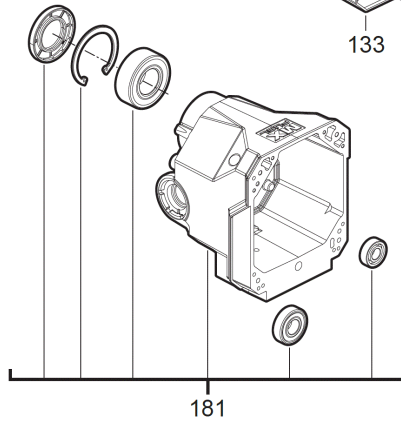

MXFDCD350KIT-122 Akku-Diamantkernb. IN2

4933493143 - MXFDCD350KIT-122 - 4000497118

Position	Quantity	Description	Part number	EAN
0001 1	4	SCHRAUBE	4931453095	4002395150694
0004 2	2	DICHTRING	4931495756	4058546494247
0005 3	1	BUCHSE	4931495757	4058546494254
0007 4	1	AUSGABESET	4931495758	4058546494261
0030 5	3	SICHERUNGSRING	Item discontinued(4931453937)	
0031 6	1	ZAHNRAD	4931495759	4058546494278
0062 7	1	DICHTUNG	4931495760	4058546494285
0068 8	14	SCHRAUBE	4931472805	4058546331078
0078 9	1	DICHTRING	4931495761	4058546494292
0098 10	7	SCHRAUBE	4931465543	4058546236434
0109 11	1	ELEKTRONIK-PLATINE	4931495762	4058546494308
0110 12	5	SCHRAUBE	4931472941	4058546332433
0111 13	2	SPANNBUEGEL	4931472938	4058546332402
0115 14	1	KNOPF	4931495763	4058546494315
0116 15	1	KNOPF	4931495764	4058546494322
0133 16	1	GETRIEBEGEHAUSE	4931495765	4058546494339
0136 17	1	SCHALTER	4931495766	4058546494346
0144 18	1	ROHR	4931495767	4058546494353
0155 19	1	LEISTUNGSSCHILD	4931495768	4058546494360
0170 20	1	FUEHRG.SCHIENENPAAR	4931495769	4058546494377
0171 21	1	ELEKTRONIK	4931495770	4058546494384
0172 22	1	GEHAUSE	4931495771	4058546494391
0173 23	1	ABDECKUNG	4931495772	4058546494407
0174 24	1	ETIKETT	4931495773	4058546494414
0175 25	1	TRAEGER	4931495774	4058546494421
0176 26	1	ROTOR	4931495775	4058546494438
0177 27	1	MOTOR	4931495776	4058546494445
0180 28	1	DICHTUNG	4931495777	4058546494452
0181 29	1	GETRIEBEGEHAUSE	4931495778	4058546494469
0182 30	1	SCHAFT	4931495779	4058546494476
0183 31	1	KNOPF	4931495780	4058546494483
0184 32	1	DICHTUNG	4931495781	4058546494490
0185 33	1	VORRICHTUNG	4931495782	4058546494506
0186 34	1	KUPPLUNGSWELLE	4931495783	4058546494513
0187 35	1	SCHAFT	4931495784	4058546494520
0188 36	1	KONTROLLEUCHTE	4931495785	4058546494537
0189 37	1	SCHAFT	4931495786	4058546494544
0190 38	1	MEMBRANE	4931495787	4058546494551