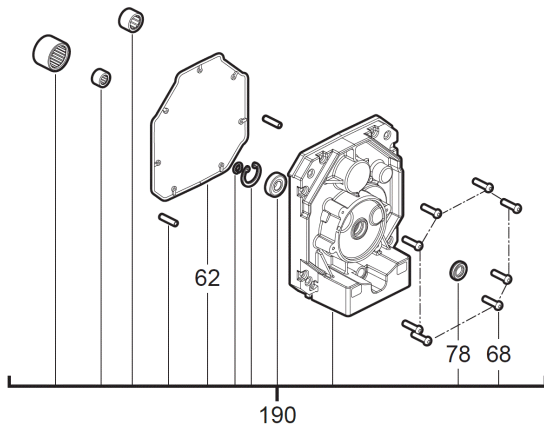

MXFDCD350KIT-122 Akku-Diamantkernb. IN2

4933493143 - MXFDCD350KIT-122 - 4000497118

Position	Quantity	Description	Part number	EAN
0001 1	4	SCHRAUBE	4931453095	4002395150694
0004 2	2	DICHTRING	4931495756	4058546494247
0005 3	1	BUCHSE	4931495757	4058546494254
0007 4	1	AUSGABESET	4931495758	4058546494261
0030 5	3	SICHERUNGSRING	Item discontinued(4931453937)	
0031 6	1	ZAHNRAD	4931495759	4058546494278
0062 7	1	DICHTUNG	4931495760	4058546494285
0068 8	14	SCHRAUBE	4931472805	4058546331078
0078 9	1	DICHTRING	4931495761	4058546494292
0098 10	7	SCHRAUBE	4931465543	4058546236434
0109 11	1	ELEKTRONIK-PLATINE	4931495762	4058546494308
0110 12	5	SCHRAUBE	4931472941	4058546332433
0111 13	2	SPANNBUEGEL	4931472938	4058546332402
0115 14	1	KNOPF	4931495763	4058546494315
0116 15	1	KNOPF	4931495764	4058546494322
0133 16	1	GETRIEBEGEHAUSE	4931495765	4058546494339
0136 17	1	SCHALTER	4931495766	4058546494346
0144 18	1	ROHR	4931495767	4058546494353
0155 19	1	LEISTUNGSSCHILD	4931495768	4058546494360
0170 20	1	FUEHRG.SCHIENENPAAR	4931495769	4058546494377
0171 21	1	ELEKTRONIK	4931495770	4058546494384
0172 22	1	GEHAUSE	4931495771	4058546494391
0173 23	1	ABDECKUNG	4931495772	4058546494407
0174 24	1	ETIKETT	4931495773	4058546494414
0175 25	1	TRAEGER	4931495774	4058546494421
0176 26	1	ROTOR	4931495775	4058546494438
0177 27	1	MOTOR	4931495776	4058546494445
0180 28	1	DICHTUNG	4931495777	4058546494452
0181 29	1	GETRIEBEGEHAUSE	4931495778	4058546494469
0182 30	1	SCHAFT	4931495779	4058546494476
0183 31	1	KNOPF	4931495780	4058546494483
0184 32	1	DICHTUNG	4931495781	4058546494490
0185 33	1	VORRICHTUNG	4931495782	4058546494506
0186 34	1	KUPPLUNGSWELLE	4931495783	4058546494513
0187 35	1	SCHAFT	4931495784	4058546494520
0188 36	1	KONTROLLEUCHTE	4931495785	4058546494537
0189 37	1	SCHAFT	4931495786	4058546494544
0190 38	1	MEMBRANE	4931495787	4058546494551