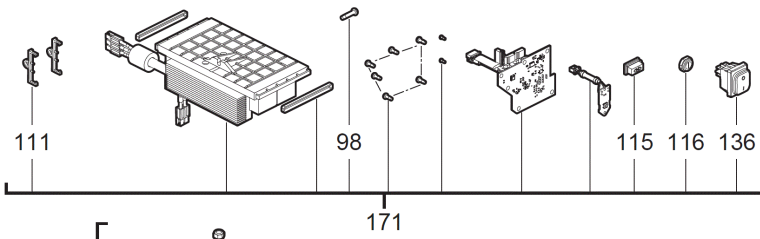

MXFDCD350KIT-122 Akku-Diamantkernb. IN2

4933493143 - MXFDCD350KIT-122 - 4000497118

Position	Quantity	Description	Part number	EAN
0001 1	4	SCHRAUBE	4931453095	4002395150694
0004 2	2	DICHTRING	4931495756	4058546494247
0005 3	1	BUCHSE	4931495757	4058546494254
0007 4	1	AUSGABESET	4931495758	4058546494261
0030 5	3	SICHERUNGSRING	Item discontinued(4931453937)	
0031 6	1	ZAHNRAD	4931495759	4058546494278
0062 7	1	DICHTUNG	4931495760	4058546494285
0068 8	14	SCHRAUBE	4931472805	4058546331078
0078 9	1	DICHTRING	4931495761	4058546494292
0098 10	7	SCHRAUBE	4931465543	4058546236434
0109 11	1	ELEKTRONIK-PLATINE	4931495762	4058546494308
0110 12	5	SCHRAUBE	4931472941	4058546332433
0111 13	2	SPANNBUEGEL	4931472938	4058546332402
0115 14	1	KNOPF	4931495763	4058546494315
0116 15	1	KNOPF	4931495764	4058546494322
0133 16	1	GETRIEBEGEHAUSE	4931495765	4058546494339
0136 17	1	SCHALTER	4931495766	4058546494346
0144 18	1	ROHR	4931495767	4058546494353
0155 19	1	LEISTUNGSSCHILD	4931495768	4058546494360
0170 20	1	FUEHRG.SCHIENENPAAR	4931495769	4058546494377
0171 21	1	ELEKTRONIK	4931495770	4058546494384
0172 22	1	GEHAUSE	4931495771	4058546494391
0173 23	1	ABDECKUNG	4931495772	4058546494407
0174 24	1	ETIKETT	4931495773	4058546494414
0175 25	1	TRAEGER	4931495774	4058546494421
0176 26	1	ROTOR	4931495775	4058546494438
0177 27	1	MOTOR	4931495776	4058546494445
0180 28	1	DICHTUNG	4931495777	4058546494452
0181 29	1	GETRIEBEGEHAUSE	4931495778	4058546494469
0182 30	1	SCHAFT	4931495779	4058546494476
0183 31	1	KNOPF	4931495780	4058546494483
0184 32	1	DICHTUNG	4931495781	4058546494490
0185 33	1	VORRICHTUNG	4931495782	4058546494506
0186 34	1	KUPPLUNGSWELLE	4931495783	4058546494513
0187 35	1	SCHAFT	4931495784	4058546494520
0188 36	1	KONTROLLEUCHTE	4931495785	4058546494537
0189 37	1	SCHAFT	4931495786	4058546494544
0190 38	1	MEMBRANE	4931495787	4058546494551