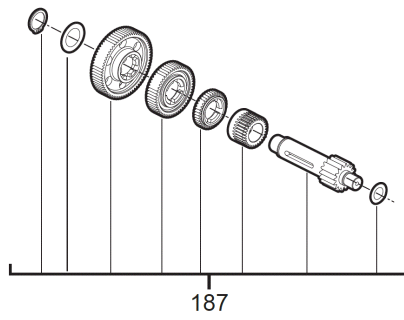

MXFDCD350KIT-122 Akku-Diamantkernb. IN2

4933493143 - MXFDCD350KIT-122 - 4000497118

Position	Quantity	Description	Part number	EAN
0001 1	4	SCHRAUBE	4931453095	4002395150694
0004 2	2	DICHTRING	4931495756	4058546494247
0005 3	1	BUCHSE	4931495757	4058546494254
0007 4	1	AUSGABESET	4931495758	4058546494261
0030 5	3	SICHERUNGSRING	Item discontinued(4931453937)	
0031 6	1	ZAHNRAD	4931495759	4058546494278
0062 7	1	DICHTUNG	4931495760	4058546494285
0068 8	14	SCHRAUBE	4931472805	4058546331078
0078 9	1	DICHTRING	4931495761	4058546494292
0098 10	7	SCHRAUBE	4931465543	4058546236434
0109 11	1	ELEKTRONIK-PLATINE	4931495762	4058546494308
0110 12	5	SCHRAUBE	4931472941	4058546332433
0111 13	2	SPANNBUEGEL	4931472938	4058546332402
0115 14	1	KNOPF	4931495763	4058546494315
0116 15	1	KNOPF	4931495764	4058546494322
0133 16	1	GETRIEBEGEHAUSE	4931495765	4058546494339
0136 17	1	SCHALTER	4931495766	4058546494346
0144 18	1	ROHR	4931495767	4058546494353
0155 19	1	LEISTUNGSSCHILD	4931495768	4058546494360
0170 20	1	FUEHRG.SCHIENENPAAR	4931495769	4058546494377
0171 21	1	ELEKTRONIK	4931495770	4058546494384
0172 22	1	GEHAUSE	4931495771	4058546494391
0173 23	1	ABDECKUNG	4931495772	4058546494407
0174 24	1	ETIKETT	4931495773	4058546494414
0175 25	1	TRAEGER	4931495774	4058546494421
0176 26	1	ROTOR	4931495775	4058546494438
0177 27	1	MOTOR	4931495776	4058546494445
0180 28	1	DICHTUNG	4931495777	4058546494452
0181 29	1	GETRIEBEGEHAUSE	4931495778	4058546494469
0182 30	1	SCHAFT	4931495779	4058546494476
0183 31	1	KNOPF	4931495780	4058546494483
0184 32	1	DICHTUNG	4931495781	4058546494490
0185 33	1	VORRICHTUNG	4931495782	4058546494506
0186 34	1	KUPPLUNGSWELLE	4931495783	4058546494513
0187 35	1	SCHAFT	4931495784	4058546494520
0188 36	1	KONTROLLEUCHTE	4931495785	4058546494537
0189 37	1	SCHAFT	4931495786	4058546494544
0190 38	1	MEMBRANE	4931495787	4058546494551