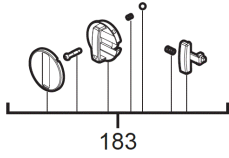

MXFDCD350KIT-122 Akku-Diamantkernb. IN2

4933493143 - MXFDCD350KIT-122 - 4000497118

Position	Quantity	Description	Part number	EAN
0001 1	4	SCHRAUBE	4931453095	4002395150694
0004 2	2	DICHTRING	4931495756	4058546494247
0005 3	1	BUCHSE	4931495757	4058546494254
0007 4	1	AUSGABESET	4931495758	4058546494261
0030 5	3	SICHERUNGSRING	Item discontinued(4931453937)	
0031 6	1	ZAHNRAD	4931495759	4058546494278
0062 7	1	DICHTUNG	4931495760	4058546494285
0068 8	14	SCHRAUBE	4931472805	4058546331078
0078 9	1	DICHTRING	4931495761	4058546494292
0098 10	7	SCHRAUBE	4931465543	4058546236434
0109 11	1	ELEKTRONIK-PLATINE	4931495762	4058546494308
0110 12	5	SCHRAUBE	4931472941	4058546332433
0111 13	2	SPANNBUEGEL	4931472938	4058546332402
0115 14	1	KNOPF	4931495763	4058546494315
0116 15	1	KNOPF	4931495764	4058546494322
0133 16	1	GETRIEBEGEHAUSE	4931495765	4058546494339
0136 17	1	SCHALTER	4931495766	4058546494346
0144 18	1	ROHR	4931495767	4058546494353
0155 19	1	LEISTUNGSSCHILD	4931495768	4058546494360
0170 20	1	FUEHRG.SCHIENENPAAR	4931495769	4058546494377
0171 21	1	ELEKTRONIK	4931495770	4058546494384
0172 22	1	GEHAUSE	4931495771	4058546494391
0173 23	1	ABDECKUNG	4931495772	4058546494407
0174 24	1	ETIKETT	4931495773	4058546494414
0175 25	1	TRAEGER	4931495774	4058546494421
0176 26	1	ROTOR	4931495775	4058546494438
0177 27	1	MOTOR	4931495776	4058546494445
0180 28	1	DICHTUNG	4931495777	4058546494452
0181 29	1	GETRIEBEGEHAUSE	4931495778	4058546494469
0182 30	1	SCHAFT	4931495779	4058546494476
0183 31	1	KNOPF	4931495780	4058546494483
0184 32	1	DICHTUNG	4931495781	4058546494490
0185 33	1	VORRICHTUNG	4931495782	4058546494506
0186 34	1	KUPPLUNGSWELLE	4931495783	4058546494513
0187 35	1	SCHAFT	4931495784	4058546494520
0188 36	1	KONTROLLEUCHTE	4931495785	4058546494537
0189 37	1	SCHAFT	4931495786	4058546494544
0190 38	1	MEMBRANE	4931495787	4058546494551