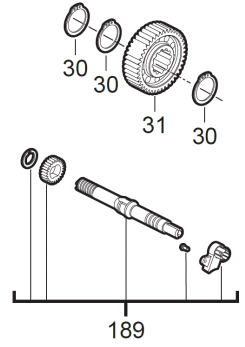

MXFDCD350KIT-122 Akku-Diamantkernb. IN2

4933493143 - MXFDCD350KIT-122 - 4000497118

Position	Quantity	Description	Part number	EAN
0001 1	4	SCHRAUBE	4931453095	4002395150694
0004 2	2	DICHTRING	4931495756	4058546494247
0005 3	1	BUCHSE	4931495757	4058546494254
0007 4	1	AUSGABESET	4931495758	4058546494261
0030 5	3	SICHERUNGSRING	Item discontinued(4931453937)	
0031 6	1	ZAHNRAD	4931495759	4058546494278
0062 7	1	DICHTUNG	4931495760	4058546494285
0068 8	14	SCHRAUBE	4931472805	4058546331078
0078 9	1	DICHTRING	4931495761	4058546494292
0098 10	7	SCHRAUBE	4931465543	4058546236434
0109 11	1	ELEKTRONIK-PLATINE	4931495762	4058546494308
0110 12	5	SCHRAUBE	4931472941	4058546332433
0111 13	2	SPANNBUEGEL	4931472938	4058546332402
0115 14	1	KNOPF	4931495763	4058546494315
0116 15	1	KNOPF	4931495764	4058546494322
0133 16	1	GETRIEBEGEHAUSE	4931495765	4058546494339
0136 17	1	SCHALTER	4931495766	4058546494346
0144 18	1	ROHR	4931495767	4058546494353
0155 19	1	LEISTUNGSSCHILD	4931495768	4058546494360
0170 20	1	FUEHRG.SCHIENENPAAR	4931495769	4058546494377
0171 21	1	ELEKTRONIK	4931495770	4058546494384
0172 22	1	GEHAUSE	4931495771	4058546494391
0173 23	1	ABDECKUNG	4931495772	4058546494407
0174 24	1	ETIKETT	4931495773	4058546494414
0175 25	1	TRAEGER	4931495774	4058546494421
0176 26	1	ROTOR	4931495775	4058546494438
0177 27	1	MOTOR	4931495776	4058546494445
0180 28	1	DICHTUNG	4931495777	4058546494452
0181 29	1	GETRIEBEGEHAUSE	4931495778	4058546494469
0182 30	1	SCHAFT	4931495779	4058546494476
0183 31	1	KNOPF	4931495780	4058546494483
0184 32	1	DICHTUNG	4931495781	4058546494490
0185 33	1	VORRICHTUNG	4931495782	4058546494506
0186 34	1	KUPPLUNGSWELLE	4931495783	4058546494513
0187 35	1	SCHAFT	4931495784	4058546494520
0188 36	1	KONTROLLEUCHTE	4931495785	4058546494537
0189 37	1	SCHAFT	4931495786	4058546494544
0190 38	1	MEMBRANE	4931495787	4058546494551