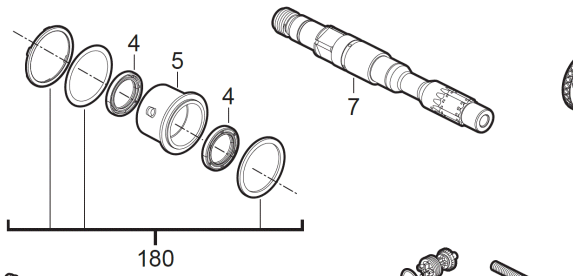

MXFDCD350KIT-122 Akku-Diamantkernb. IN2

4933493143 - MXFDCD350KIT-122 - 4000497118

Position	Quantity	Description	Part number	EAN
0001 1	4	SCHRAUBE	4931453095	4002395150694
0004 2	2	DICHTRING	4931495756	4058546494247
0005 3	1	BUCHSE	4931495757	4058546494254
0007 4	1	AUSGABESET	4931495758	4058546494261
0030 5	3	SICHERUNGSRING	Item discontinued(4931453937)	
0031 6	1	ZAHNRAD	4931495759	4058546494278
0062 7	1	DICHTUNG	4931495760	4058546494285
0068 8	14	SCHRAUBE	4931472805	4058546331078
0078 9	1	DICHTRING	4931495761	4058546494292
0098 10	7	SCHRAUBE	4931465543	4058546236434
0109 11	1	ELEKTRONIK-PLATINE	4931495762	4058546494308
0110 12	5	SCHRAUBE	4931472941	4058546332433
0111 13	2	SPANNBUEGEL	4931472938	4058546332402
0115 14	1	KNOPF	4931495763	4058546494315
0116 15	1	KNOPF	4931495764	4058546494322
0133 16	1	GETRIEBEGEHAUSE	4931495765	4058546494339
0136 17	1	SCHALTER	4931495766	4058546494346
0144 18	1	ROHR	4931495767	4058546494353
0155 19	1	LEISTUNGSSCHILD	4931495768	4058546494360
0170 20	1	FUEHRG.SCHIENENPAAR	4931495769	4058546494377
0171 21	1	ELEKTRONIK	4931495770	4058546494384
0172 22	1	GEHAUSE	4931495771	4058546494391
0173 23	1	ABDECKUNG	4931495772	4058546494407
0174 24	1	ETIKETT	4931495773	4058546494414
0175 25	1	TRAEGER	4931495774	4058546494421
0176 26	1	ROTOR	4931495775	4058546494438
0177 27	1	MOTOR	4931495776	4058546494445
0180 28	1	DICHTUNG	4931495777	4058546494452
0181 29	1	GETRIEBEGEHAUSE	4931495778	4058546494469
0182 30	1	SCHAFT	4931495779	4058546494476
0183 31	1	KNOPF	4931495780	4058546494483
0184 32	1	DICHTUNG	4931495781	4058546494490
0185 33	1	VORRICHTUNG	4931495782	4058546494506
0186 34	1	KUPPLUNGSWELLE	4931495783	4058546494513
0187 35	1	SCHAFT	4931495784	4058546494520
0188 36	1	KONTROLLEUCHTE	4931495785	4058546494537
0189 37	1	SCHAFT	4931495786	4058546494544
0190 38	1	MEMBRANE	4931495787	4058546494551