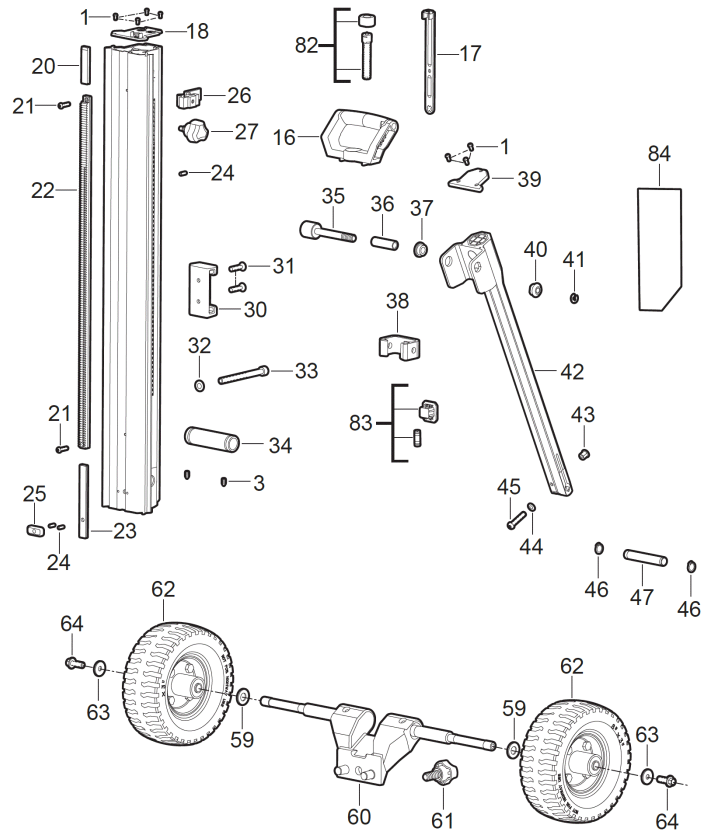

# **MXFDCD350DR Kernbohrstaender 350mm XXX**

**4932493145 - MXF DCD350DR - 4000497134**

Position	Quantity	Description	Part number	EAN
0001 1	23	SCHRAUBE	4931435474	4002395891634
0002 2	2	KAPPE	4931495718	4058546493868
0003 3	8	SCHRAUBE	4931472785	4058546330873
0004 4	1	STIFT	4931495719	4058546493875
0005 5	1	GEHAEUSE	4931495720	4058546493882
0006 6	1	GEWINDEBUCHSE	4931495721	4058546493899
0007 7	1	KONTERSTIFT	4931495722	4058546493905
0008 8	1	BUCHSE	4931495723	4058546493912
0010 9	1	ENTRIEGELUNGSSET	4931495724	4058546493929
0011 10	1	RITZELWELLE	4931495725	4058546493936
0012 11	1	VERRIEGEL.-ELEMENT	4931495726	4058546493943
0016 12	1	GRIFF	4931495727	4058546493950
0017 13	1	ZEIGER	4931495728	4058546493967
0018 14	1	KAPPE	4931495729	4058546493974
0020 15	1	PLATTE	4931472804	4058546331061
0021 16	2	SCHRAUBE	4931472805	4058546331078
0022 17	1	STANGE	4931495730	4058546493981
0023 18	1	PLATTE	4931472808	4058546331108
0024 19	3	STIFT	4931495731	4058546493998
0025 20	1	STOPFEN	4931495732	4058546494001
0026 21	1	TIEFENANSCHLAG	4931495733	4058546494018
0027 22	1	KNOPF	4931495734	4058546494025
0030 23	1	HALTER	4931472809	4058546331115
0031 24	2	SCHRAUBE	4931472810	4058546331122
0032 25	1	SCHEIBE	4931472812	4058546331146
0033 26	1	BOLZEN	4931495735	4058546494032
0034 27	1	HUELSE	4931495736	4058546494049
0035 28	1	BOLZEN	4931495737	4058546494056
0036 29	1	HALTERUNG	4931495738	4058546494063
0037 30	1	BUECHSE	4931472819	4058546331214
0038 31	1	BUEGEL	4931472818	4058546331207
0039 32	1	KAPPE	4931472813	4058546331153
0040 33	1	MUTTER	4931472817	4058546331191
0041 34	1	RING	4931436401	4002395250295
0042 35	1	TRAEGER	4931495739	4058546494070
0043 36	1	MUTTER	4931472815	4058546331177
0044 37	1	SCHEIBE	4931453039	4002395170043
0045 38	1	SCHRAUBE	4931472816	4058546331184
0046 39	2	SNAP RING	4931472833	4058546331351
0047 40	1	STIFT	4931495740	4058546494087
0048 41	4	BOLZEN	4931495707	4058546493752
0049 42	4	SCHRAUBE	4931472825	4058546331276
0050 43	1	PLATTE	4931472826	4058546331283
0052 44	4	DISTANZSTUECK	4931495708	4058546493769
0053 45	1	RETAINING RING	4931495741	4058546494094
0054 46	1	SCHRAUBE	4931495706	4058546493745
0055 47	4	BUCHSE	4931472829	4058546331313
0056 48	4	SCHEIBE	4931453043	4002395170081
0057 49	4	SCHRAUBE	4931472710	4058546330125
0058 50	1	FEDER	4931495742	4058546494100