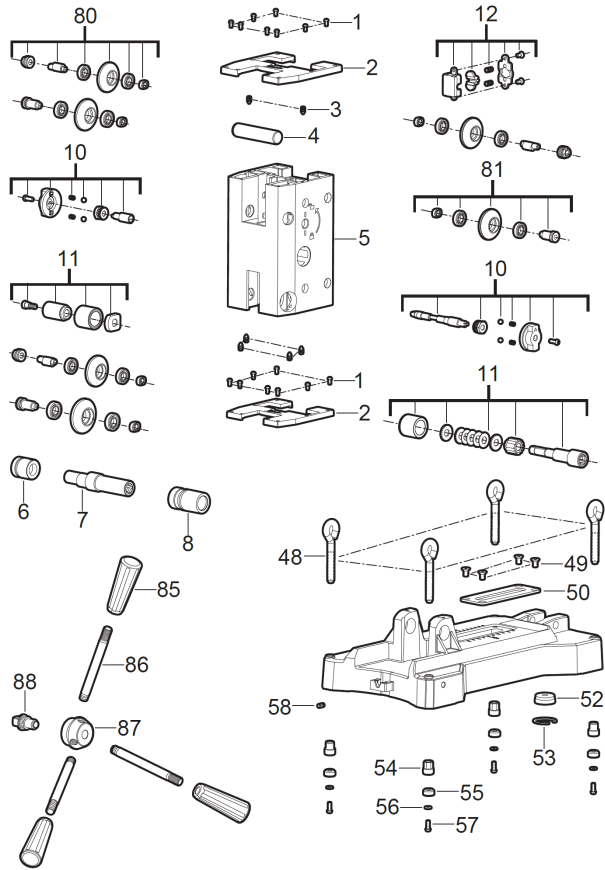

# **MXFDCD350DR Kernbohrstaender 350mm XXX**

**4932493145 - MXF DCD350DR - 4000497134**

Position	Quantity	Description	Part number	EAN
0001 1	23	SCHRAUBE	4931435474	4002395891634
0002 2	2	KAPPE	4931495718	4058546493868
0003 3	8	SCHRAUBE	4931472785	4058546330873
0004 4	1	STIFT	4931495719	4058546493875
0005 5	1	GEHAEUSE	4931495720	4058546493882
0006 6	1	GEWINDEBUCHSE	4931495721	4058546493899
0007 7	1	KONTERSTIFT	4931495722	4058546493905
0008 8	1	BUCHSE	4931495723	4058546493912
0010 9	1	ENTRIEGELUNGSSET	4931495724	4058546493929
0011 10	1	RITZELWELLE	4931495725	4058546493936
0012 11	1	VERRIEGEL.-ELEMENT	4931495726	4058546493943
0016 12	1	GRIFF	4931495727	4058546493950
0017 13	1	ZEIGER	4931495728	4058546493967
0018 14	1	KAPPE	4931495729	4058546493974
0020 15	1	PLATTE	4931472804	4058546331061
0021 16	2	SCHRAUBE	4931472805	4058546331078
0022 17	1	STANGE	4931495730	4058546493981
0023 18	1	PLATTE	4931472808	4058546331108
0024 19	3	STIFT	4931495731	4058546493998
0025 20	1	STOPFEN	4931495732	4058546494001
0026 21	1	TIEFENANSCHLAG	4931495733	4058546494018
0027 22	1	KNOPF	4931495734	4058546494025
0030 23	1	HALTER	4931472809	4058546331115
0031 24	2	SCHRAUBE	4931472810	4058546331122
0032 25	1	SCHEIBE	4931472812	4058546331146
0033 26	1	BOLZEN	4931495735	4058546494032
0034 27	1	HUELSE	4931495736	4058546494049
0035 28	1	BOLZEN	4931495737	4058546494056
0036 29	1	HALTERUNG	4931495738	4058546494063
0037 30	1	BUECHSE	4931472819	4058546331214
0038 31	1	BUEGEL	4931472818	4058546331207
0039 32	1	KAPPE	4931472813	4058546331153
0040 33	1	MUTTER	4931472817	4058546331191
0041 34	1	RING	4931436401	4002395250295
0042 35	1	TRAEGER	4931495739	4058546494070
0043 36	1	MUTTER	4931472815	4058546331177
0044 37	1	SCHEIBE	4931453039	4002395170043
0045 38	1	SCHRAUBE	4931472816	4058546331184
0046 39	2	SNAP RING	4931472833	4058546331351
0047 40	1	STIFT	4931495740	4058546494087
0048 41	4	BOLZEN	4931495707	4058546493752
0049 42	4	SCHRAUBE	4931472825	4058546331276
0050 43	1	PLATTE	4931472826	4058546331283
0052 44	4	DISTANZSTUECK	4931495708	4058546493769
0053 45	1	RETAINING RING	4931495741	4058546494094
0054 46	1	SCHRAUBE	4931495706	4058546493745
0055 47	4	BUCHSE	4931472829	4058546331313
0056 48	4	SCHEIBE	4931453043	4002395170081
0057 49	4	SCHRAUBE	4931472710	4058546330125
0058 50	1	FEDER	4931495742	4058546494100