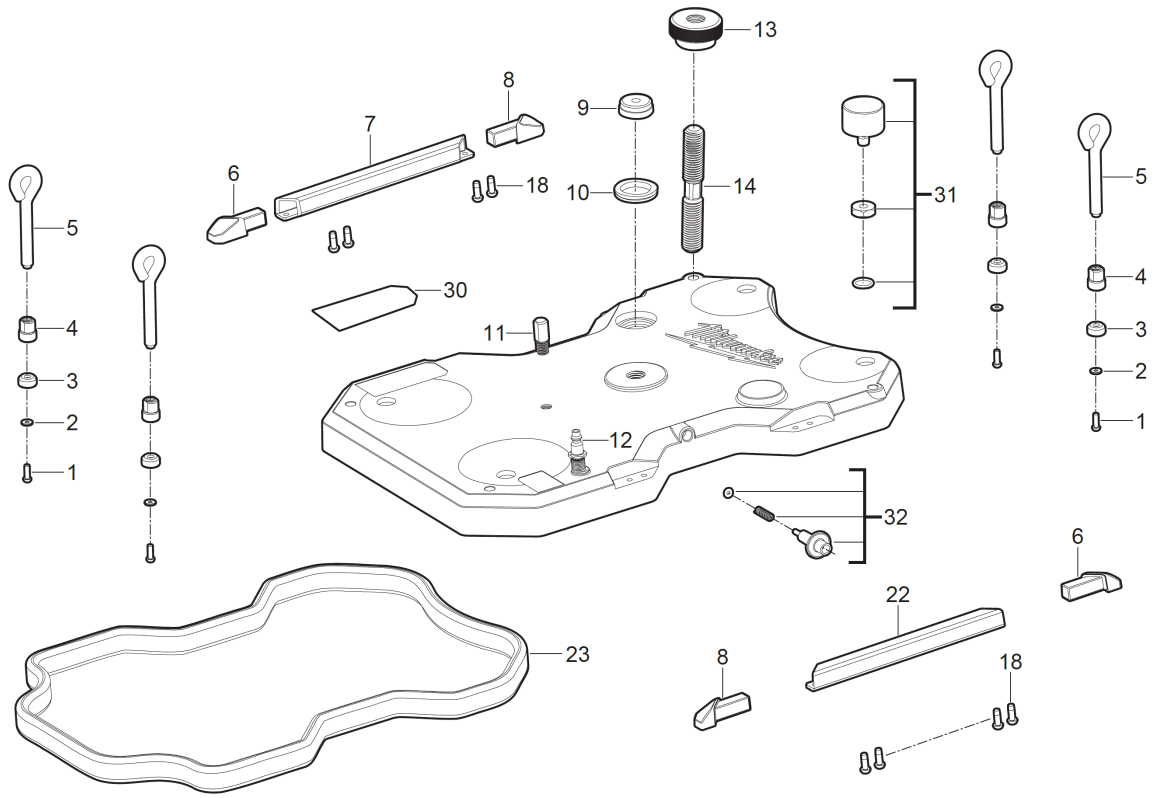

MXFDR350VP Vakuumpplatte XXX

4932493147 - MXF DR350VP - 4000497142

Position	Quantity	Description	Part number	EAN
0001 1	4	SCHEIBE	4931453043	4002395170081
0002 2	4	SCHRAUBE	4931472710	4058546330125
0003 3	4	BUCHSE	4931472829	4058546331313
0004 4	4	SCHRAUBE	4931495706	4058546493745
0005 5	4	BOLZEN	4931495707	4058546493752
0006 6	2	KAPPE	4931472823	4058546331252
0007 7	1	GRIFF	4931472822	4058546331245
0008 8	2	KAPPE	4931472821	4058546331238
0009 9	1	DISTANZSTUECK	4931495708	4058546493769
0010 10	1	HALTER	4931495709	4058546493776
0011 11	1	STIFT	4931495710	4058546493783
0012 12	1	BOLZEN	4931495711	4058546493790
0013 13	1	FESTSTELLMUTTER	4931495712	4058546493806
0014 14	1	GEWINDEBOLZEN	4931495713	4058546493813
0018 15	8	SCHRAUBE	4931472832	4058546331344
0022 16	1	GRIFF	4931472830	4058546331320
0023 17	1	DICHTUNG	4931495714	4058546493820
0030 18	1	LEISTUNGSSCHILD	4931495715	4058546493837
0031 19	1	MESSGERAET	4931495716	4058546493844
0032 20	1	ENTRIEGELUNGSSET	4931495717	4058546493851