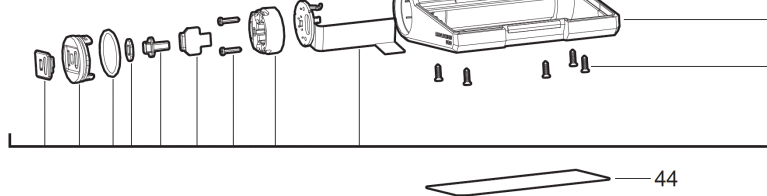

L4RLEPB-301 Bluetooth Gehoerschutzz XXX

4933478750 - L4RLEPB-301 - 4000497177

Position	Quantity	Description	Part number	EAN
0016 1	2	MEMBRANE	4931507273	4058546597849
0025 2	1	KAPPE	4931495452	4058546491208
0030 3	1	DECKEL-SET	4931495453	4058546491215
0031 4	1	LAUTSPRECHER	4931495454	4058546491222
0032 5	1	LAUTSPRECHER	4931495455	4058546491239
0033 6	1	Silikon Ohrstoepsel L4RLEPB S-5 Paar	4932493364	4058546482350
0034 7	1	Silikon Ohrstoepsel L4RLEPB M-5 Paar	4932493363	4058546482343
0035 8	1	Silikon Ohrstoepsel L4RLEPB L-5 Paar	4932493362	4058546482336
0036 9	1	Schaumstoff Ohrstoepsel L4RLEPB S-5 Paa	4932493361	4058546482329
0037 10	1	Schaumstoff Ohrstoepsel L4RLEPB M-5 Paa	4932493360	4058546482312
0038 11	1	Schaumstoff Ohrstoepsel L4RLEPB L-5 Paa	4932493359	4058546482305
0039 12	1	HALTEBUEGEL	4931495462	4058546491307
0040 13	1	GUMMIRING	4931495463	4058546491314
0041 14	1	GUMMIRING	4931495464	4058546491321
0042 15	1	GUMMIRING	4931495465	4058546491338
0043 16	1	KABEL	4931480526	4058546425418
0044 17	1	LEISTUNGSSCHILD	4931495638	4058546493066