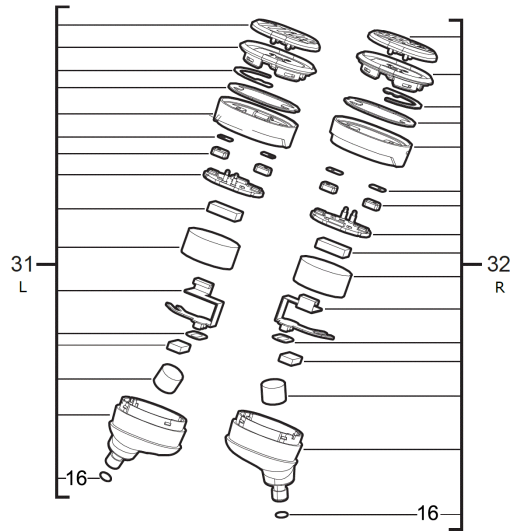

L4RLEPB-301 Bluetooth Gehoerschutzz XXX

4933478750 - L4RLEPB-301 - 4000497177

Position	Quantity	Description	Part number	EAN
0016 1	2	MEMBRANE	4931507273	4058546597849
0025 2	1	KAPPE	4931495452	4058546491208
0030 3	1	DECKEL-SET	4931495453	4058546491215
0031 4	1	LAUTSPRECHER	4931495454	4058546491222
0032 5	1	LAUTSPRECHER	4931495455	4058546491239
0033 6	1	Silikon Ohrstoepsel L4RLEPB S-5 Paar	4932493364	4058546482350
0034 7	1	Silikon Ohrstoepsel L4RLEPB M-5 Paar	4932493363	4058546482343
0035 8	1	Silikon Ohrstoepsel L4RLEPB L-5 Paar	4932493362	4058546482336
0036 9	1	Schaumstoff Ohrstoepsel L4RLEPB S-5 Paa	4932493361	4058546482329
0037 10	1	Schaumstoff Ohrstoepsel L4RLEPB M-5 Paa	4932493360	4058546482312
0038 11	1	Schaumstoff Ohrstoepsel L4RLEPB L-5 Paa	4932493359	4058546482305
0039 12	1	HALTEBUEGEL	4931495462	4058546491307
0040 13	1	GUMMIRING	4931495463	4058546491314
0041 14	1	GUMMIRING	4931495464	4058546491321
0042 15	1	GUMMIRING	4931495465	4058546491338
0043 16	1	KABEL	4931480526	4058546425418
0044 17	1	LEISTUNGSSCHILD	4931495638	4058546493066