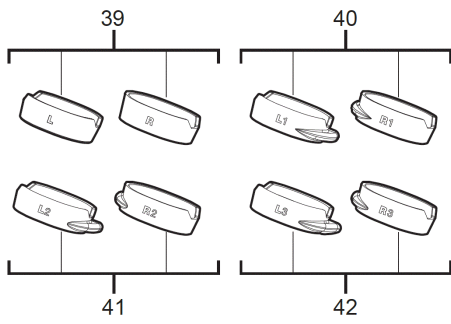

L4RLEPB-301 Bluetooth Gehoerschutzz XXX

4933478750 - L4RLEPB-301 - 4000497177

Position	Quantity	Description	Part number	EAN
0016 1	2	MEMBRANE	4931507273	4058546597849
0025 2	1	KAPPE	4931495452	4058546491208
0030 3	1	DECKEL-SET	4931495453	4058546491215
0031 4	1	LAUTSPRECHER	4931495454	4058546491222
0032 5	1	LAUTSPRECHER	4931495455	4058546491239
0033 6	1	Silikon Ohrstoepsel L4RLEPB S-5 Paar	4932493364	4058546482350
0034 7	1	Silikon Ohrstoepsel L4RLEPB M-5 Paar	4932493363	4058546482343
0035 8	1	Silikon Ohrstoepsel L4RLEPB L-5 Paar	4932493362	4058546482336
0036 9	1	Schaumstoff Ohrstoepsel L4RLEPB S-5 Paa	4932493361	4058546482329
0037 10	1	Schaumstoff Ohrstoepsel L4RLEPB M-5 Paa	4932493360	4058546482312
0038 11	1	Schaumstoff Ohrstoepsel L4RLEPB L-5 Paa	4932493359	4058546482305
0039 12	1	HALTEBUEGEL	4931495462	4058546491307
0040 13	1	GUMMIRING	4931495463	4058546491314
0041 14	1	GUMMIRING	4931495464	4058546491321
0042 15	1	GUMMIRING	4931495465	4058546491338
0043 16	1	KABEL	4931480526	4058546425418
0044 17	1	LEISTUNGSSCHILD	4931495638	4058546493066