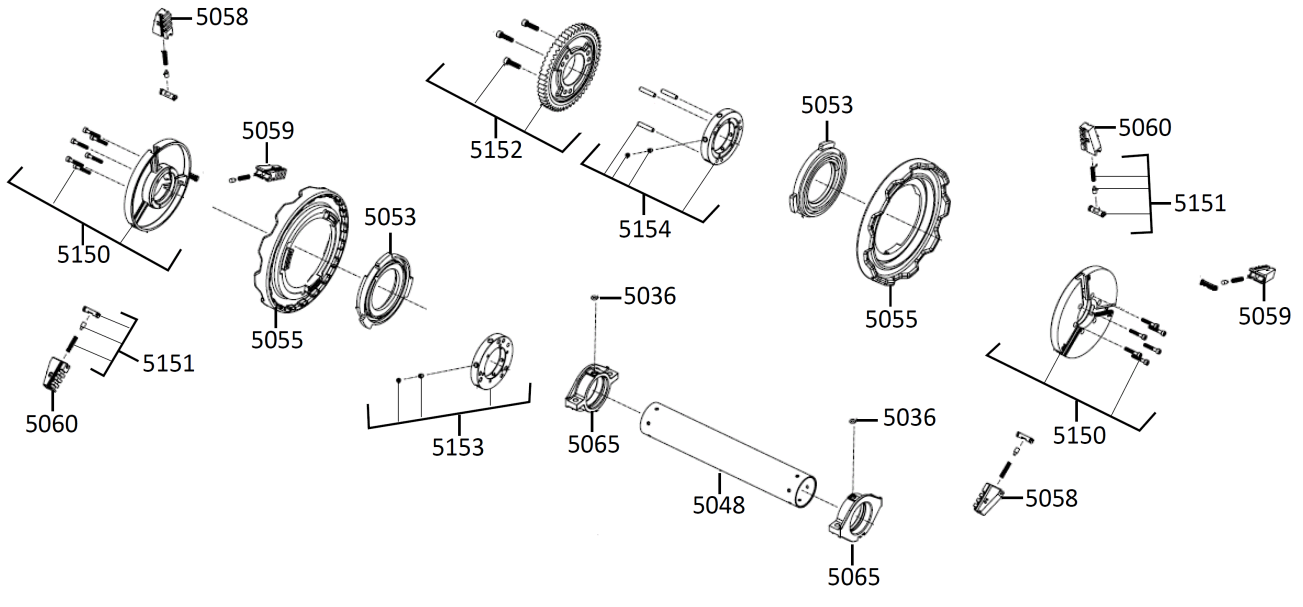

**MXFPTR2-0 AKKU-GEWINDESCHN. NO SALE  
XXX**

**4933492099 - MXFPTR2-0 - 4000497245**

**BSPT**

**NPT**

Position	Quantity	Description	Part number	EAN
1001 1	8	SCHUTZHAUBE	4931496643	4058546537807
1004 2	2	GUMMIFUSS	4931496644	4058546537814
1018 3	2	GRIFFTEIL	4931496645	4058546537821
1040 4	2	RAD	4931496646	4058546537838
1041 5	1	ENTRIEGELUNGSSET	4931496647	4058546537845
1042 6	1	DAEMPFER	4931496648	4058546537852
2032 7	1	BOLZEN	4931496649	4058546537869
2033 8	1	Entgrater fuer MXFPTR2	49165105	45242833634
2036 9	1	MESSER	4931496650	4058546537876
2045 10	1	Schneidrad fuer MXFPTR2	48361401	45242745920
2047 11	2	BUECHSE	4931496651	4058546537883
2050 12	1	STIFT	4931496652	4058546537890
2055 13	1	NABE	4931496653	4058546537906
2058 14	2	SCHRAUBE	4931496654	4058546537913
2060 15	3	KNAUFGRIFF	4931496655	4058546537920
2082 16	1	MESSER	4931496656	4058546537937
2083 17	1	HANDGRIFF-SET	4931496657	4058546537944
2084 18	1	VERBINDUNGSSTUECK	4931496658	4058546537951
2085 19	2	STIFT	4931496659	4058546537968
2086 20	1	LAUFWAGEN	4931496660	4058546537975
2087 21	1	STIFT	4931496661	4058546537982
2088 22	1	SCHAFT	4931496662	4058546537999
2089 23	1	RAD	4931496663	4058546538002
2090 24	1	KIPPHEBEL	4931496664	4058546538019
3001 25	1	DICHTUNG	4931496665	4058546538026
3020 26	1	GROBSCHMUTZFILTER	4931496666	4058546538033
3021 27	1	BEHAELTER	4931506816	4058546561307
3022 28	17	SCHRAUBE	4931506817	4058546561314
3025 29	1	ANSCHLUSSMUFFE	4931496667	4058546538040
3031 30	1	EINSATZ	4931496668	4058546538057
3050 31	1	OEL PUMPE	4931496669	4058546538064
3051 32	1	ROHR	4931496670	4058546538071
3052 33	1	ROHR	4931496671	4058546538088
3053 34	1	ROHR	4931496672	4058546538095
3054 35	1	DECKEL	4931496673	4058546538101
3055 36	1	STOPFEN	4931496674	4058546538118
3056 37	1	GEHAEUSE	4931506818	4058546561321
4031 38	10	SCHRAUBE	4931496675	4058546538125
4042 39	1	BOLZEN	4931496676	4058546538132
4047 40	1	GETRIEBE	4931496677	4058546538149
4076 41	2	GRIFF	4931496678	4058546538156
4086 42	11	SCHRAUBE	4931496679	4058546538163
4090 43	5	SCHEIBE	4931496680	4058546538170
4096 44	3	SCHRAUBE	4931496681	4058546538187
4109 45	1	PLATTE	4931496682	4058546538194
4110 46	4	SCHEIBE	4931494491	4058546470630
4112 47	1	SPERRSTUECK, STAHL F.GEWINDESCHN.	4931496683	4058546538200
4113 48	1	MUTTER	4931496684	4058546538217
4131 49	2	ROHR	4931496685	4058546538224
4132 50	1	AKKUGEHAEUSE	4931496686	4058546538231