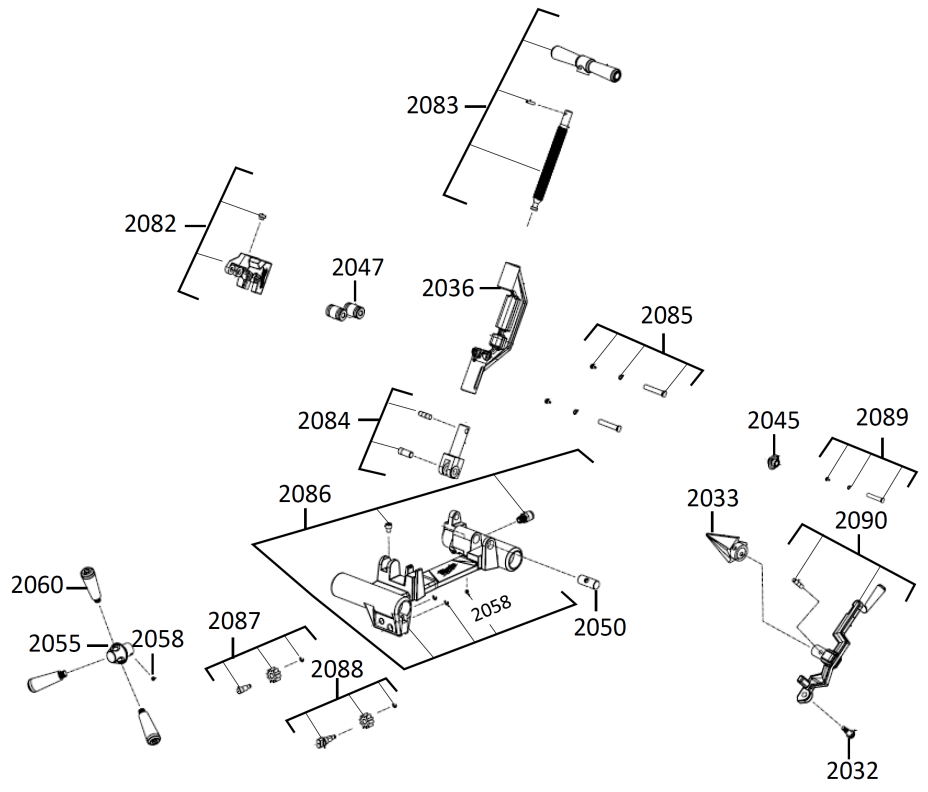

**MXFPTR2-0 AKKU-GEWINDESCHN. NO SALE  
XXX**

**4933492099 - MXFPTR2-0 - 4000497245**

**BSPT**

**NPT**

Position	Quantity	Description	Part number	EAN
1001 1	8	SCHUTZHAUBE	4931496643	4058546537807
1004 2	2	GUMMIFUSS	4931496644	4058546537814
1018 3	2	GRIFFTEIL	4931496645	4058546537821
1040 4	2	RAD	4931496646	4058546537838
1041 5	1	ENTRIEGELUNGSSET	4931496647	4058546537845
1042 6	1	DAEMPFER	4931496648	4058546537852
2032 7	1	BOLZEN	4931496649	4058546537869
2033 8	1	Entgrater fuer MXFPTR2	49165105	45242833634
2036 9	1	MESSER	4931496650	4058546537876
2045 10	1	Schneidrad fuer MXFPTR2	48361401	45242745920
2047 11	2	BUECHSE	4931496651	4058546537883
2050 12	1	STIFT	4931496652	4058546537890
2055 13	1	NABE	4931496653	4058546537906
2058 14	2	SCHRAUBE	4931496654	4058546537913
2060 15	3	KNAUFGRIFF	4931496655	4058546537920
2082 16	1	MESSER	4931496656	4058546537937
2083 17	1	HANDGRIFF-SET	4931496657	4058546537944
2084 18	1	VERBINDUNGSSTUECK	4931496658	4058546537951
2085 19	2	STIFT	4931496659	4058546537968
2086 20	1	LAUFWAGEN	4931496660	4058546537975
2087 21	1	STIFT	4931496661	4058546537982
2088 22	1	SCHAFT	4931496662	4058546537999
2089 23	1	RAD	4931496663	4058546538002
2090 24	1	KIPPHEBEL	4931496664	4058546538019
3001 25	1	DICHTUNG	4931496665	4058546538026
3020 26	1	GROBSCHMUTZFILTER	4931496666	4058546538033
3021 27	1	BEHAELTER	4931506816	4058546561307
3022 28	17	SCHRAUBE	4931506817	4058546561314
3025 29	1	ANSCHLUSSMUFFE	4931496667	4058546538040
3031 30	1	EINSATZ	4931496668	4058546538057
3050 31	1	OEL PUMPE	4931496669	4058546538064
3051 32	1	ROHR	4931496670	4058546538071
3052 33	1	ROHR	4931496671	4058546538088
3053 34	1	ROHR	4931496672	4058546538095
3054 35	1	DECKEL	4931496673	4058546538101
3055 36	1	STOPFEN	4931496674	4058546538118
3056 37	1	GEHAEUSE	4931506818	4058546561321
4031 38	10	SCHRAUBE	4931496675	4058546538125
4042 39	1	BOLZEN	4931496676	4058546538132
4047 40	1	GETRIEBE	4931496677	4058546538149
4076 41	2	GRIFF	4931496678	4058546538156
4086 42	11	SCHRAUBE	4931496679	4058546538163
4090 43	5	SCHEIBE	4931496680	4058546538170
4096 44	3	SCHRAUBE	4931496681	4058546538187
4109 45	1	PLATTE	4931496682	4058546538194
4110 46	4	SCHEIBE	4931494491	4058546470630
4112 47	1	SPERRSTUECK, STAHL F.GEWINDESCHN.	4931496683	4058546538200
4113 48	1	MUTTER	4931496684	4058546538217
4131 49	2	ROHR	4931496685	4058546538224
4132 50	1	AKKUGEHAEUSE	4931496686	4058546538231