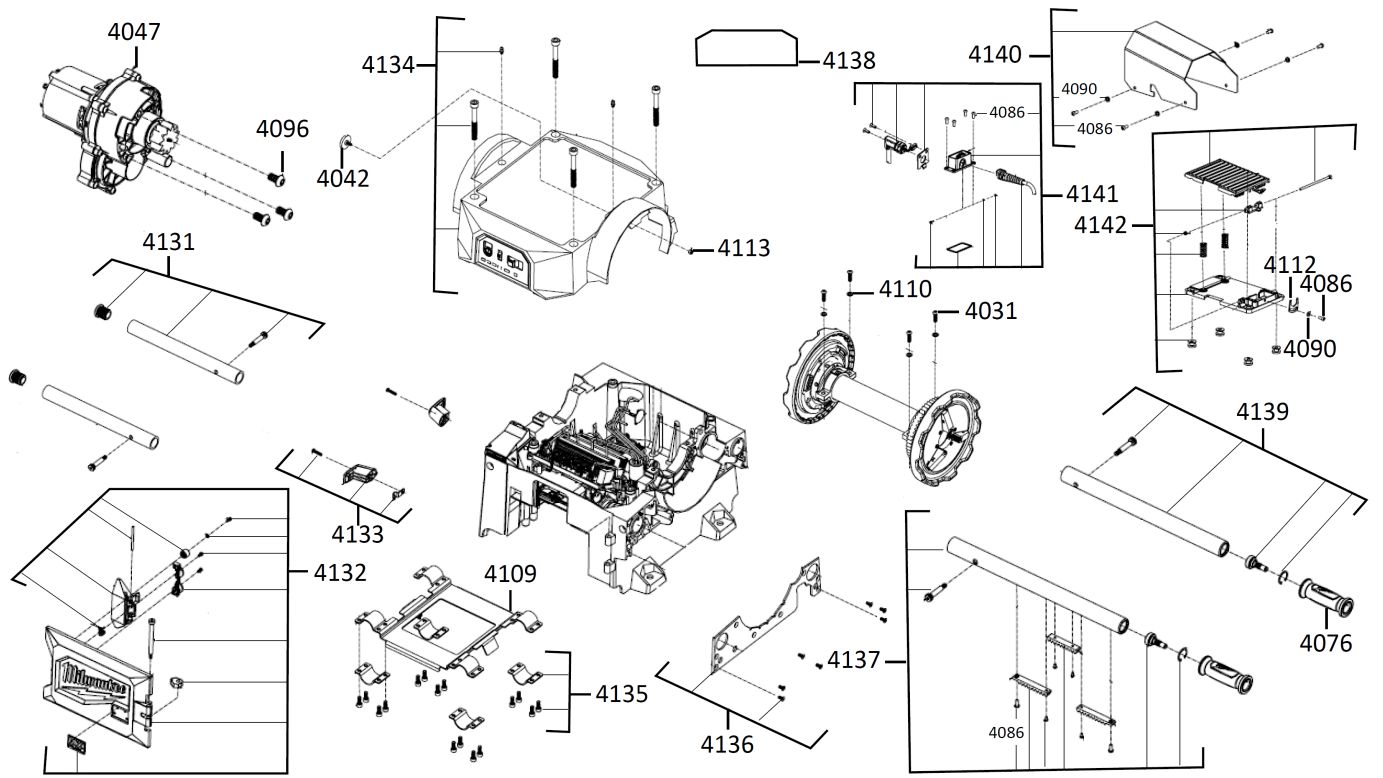

**MXFPTR2-0 AKKU-GEWINDESCHN. NO SALE  
XXX**

**4933492099 - MXFPTR2-0 - 4000497245**

**BSPT**

**NPT**

Position	Quantity	Description	Part number	EAN
1001 1	8	SCHUTZHAUBE	4931496643	4058546537807
1004 2	2	GUMMIFUSS	4931496644	4058546537814
1018 3	2	GRIFFTEIL	4931496645	4058546537821
1040 4	2	RAD	4931496646	4058546537838
1041 5	1	ENTRIEGELUNGSSET	4931496647	4058546537845
1042 6	1	DAEMPFER	4931496648	4058546537852
2032 7	1	BOLZEN	4931496649	4058546537869
2033 8	1	Entgrater fuer MXFPTR2	49165105	45242833634
2036 9	1	MESSER	4931496650	4058546537876
2045 10	1	Schneidrad fuer MXFPTR2	48361401	45242745920
2047 11	2	BUECHSE	4931496651	4058546537883
2050 12	1	STIFT	4931496652	4058546537890
2055 13	1	NABE	4931496653	4058546537906
2058 14	2	SCHRAUBE	4931496654	4058546537913
2060 15	3	KNAUFGRIFF	4931496655	4058546537920
2082 16	1	MESSER	4931496656	4058546537937
2083 17	1	HANDGRIFF-SET	4931496657	4058546537944
2084 18	1	VERBINDUNGSSTUECK	4931496658	4058546537951
2085 19	2	STIFT	4931496659	4058546537968
2086 20	1	LAUFWAGEN	4931496660	4058546537975
2087 21	1	STIFT	4931496661	4058546537982
2088 22	1	SCHAFT	4931496662	4058546537999
2089 23	1	RAD	4931496663	4058546538002
2090 24	1	KIPPHEBEL	4931496664	4058546538019
3001 25	1	DICHTUNG	4931496665	4058546538026
3020 26	1	GROBSCHMUTZFILTER	4931496666	4058546538033
3021 27	1	BEHAELTER	4931506816	4058546561307
3022 28	17	SCHRAUBE	4931506817	4058546561314
3025 29	1	ANSCHLUSSMUFFE	4931496667	4058546538040
3031 30	1	EINSATZ	4931496668	4058546538057
3050 31	1	OEL PUMPE	4931496669	4058546538064
3051 32	1	ROHR	4931496670	4058546538071
3052 33	1	ROHR	4931496671	4058546538088
3053 34	1	ROHR	4931496672	4058546538095
3054 35	1	DECKEL	4931496673	4058546538101
3055 36	1	STOPFEN	4931496674	4058546538118
3056 37	1	GEHAEUSE	4931506818	4058546561321
4031 38	10	SCHRAUBE	4931496675	4058546538125
4042 39	1	BOLZEN	4931496676	4058546538132
4047 40	1	GETRIEBE	4931496677	4058546538149
4076 41	2	GRIFF	4931496678	4058546538156
4086 42	11	SCHRAUBE	4931496679	4058546538163
4090 43	5	SCHEIBE	4931496680	4058546538170
4096 44	3	SCHRAUBE	4931496681	4058546538187
4109 45	1	PLATTE	4931496682	4058546538194
4110 46	4	SCHEIBE	4931494491	4058546470630
4112 47	1	SPERRSTUECK, STAHL F.GEWINDESCHN.	4931496683	4058546538200
4113 48	1	MUTTER	4931496684	4058546538217
4131 49	2	ROHR	4931496685	4058546538224
4132 50	1	AKKUGEHAEUSE	4931496686	4058546538231