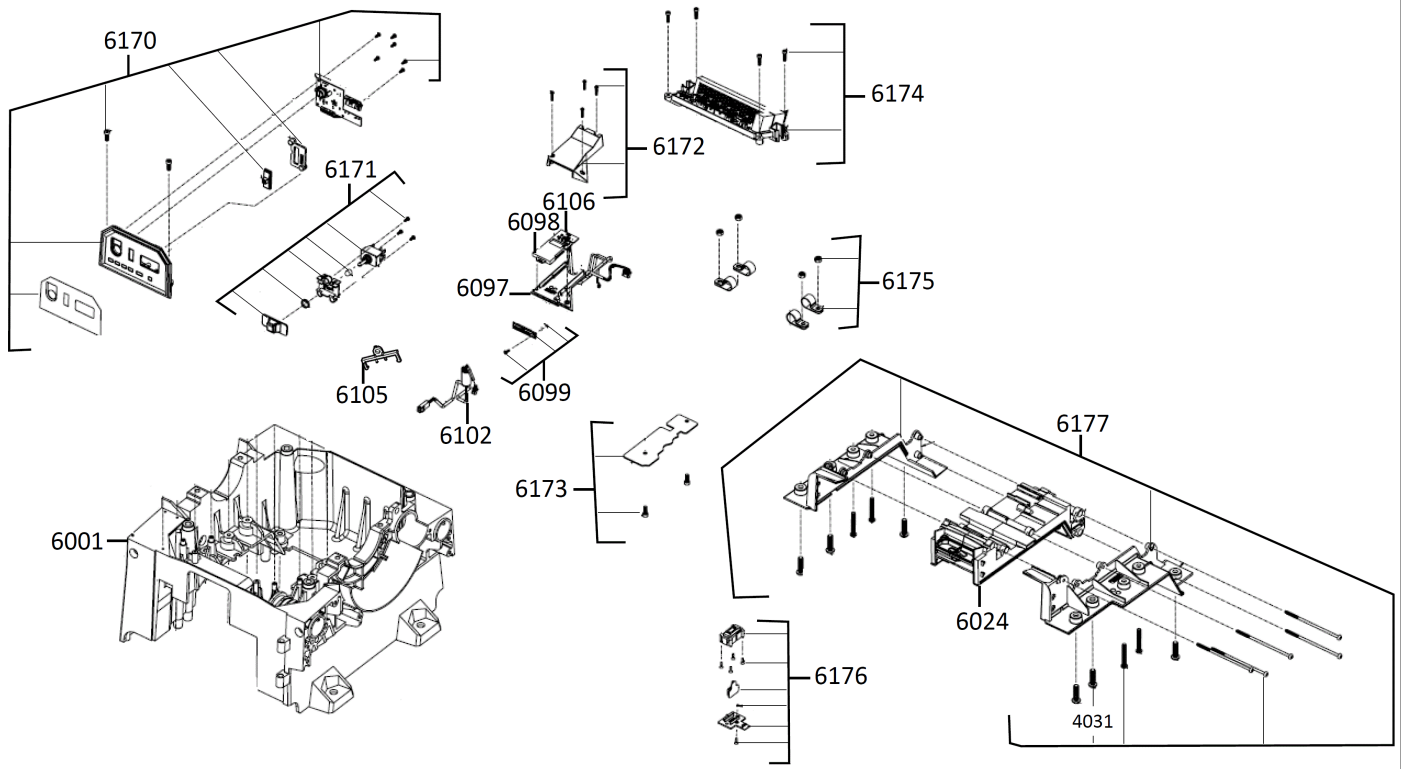

**MXFPTR2-0 AKKU-GEWINDESCHN. NO SALE  
XXX**

**4933492099 - MXFPTR2-0 - 4000497245**

**BSPT**

**NPT**

Position	Quantity	Description	Part number	EAN
1001 1	8	SCHUTZHAUBE	4931496643	4058546537807
1004 2	2	GUMMIFUSS	4931496644	4058546537814
1018 3	2	GRIFFTEIL	4931496645	4058546537821
1040 4	2	RAD	4931496646	4058546537838
1041 5	1	ENTRIEGELUNGSSET	4931496647	4058546537845
1042 6	1	DAEMPFER	4931496648	4058546537852
2032 7	1	BOLZEN	4931496649	4058546537869
2033 8	1	Entgrater fuer MXFPTR2	49165105	45242833634
2036 9	1	MESSER	4931496650	4058546537876
2045 10	1	Schneidrad fuer MXFPTR2	48361401	45242745920
2047 11	2	BUECHSE	4931496651	4058546537883
2050 12	1	STIFT	4931496652	4058546537890
2055 13	1	NABE	4931496653	4058546537906
2058 14	2	SCHRAUBE	4931496654	4058546537913
2060 15	3	KNAUFGRIFF	4931496655	4058546537920
2082 16	1	MESSER	4931496656	4058546537937
2083 17	1	HANDGRIFF-SET	4931496657	4058546537944
2084 18	1	VERBINDUNGSSTUECK	4931496658	4058546537951
2085 19	2	STIFT	4931496659	4058546537968
2086 20	1	LAUFWAGEN	4931496660	4058546537975
2087 21	1	STIFT	4931496661	4058546537982
2088 22	1	SCHAFT	4931496662	4058546537999
2089 23	1	RAD	4931496663	4058546538002
2090 24	1	KIPPHEBEL	4931496664	4058546538019
3001 25	1	DICHTUNG	4931496665	4058546538026
3020 26	1	GROBSCHMUTZFILTER	4931496666	4058546538033
3021 27	1	BEHAELTER	4931506816	4058546561307
3022 28	17	SCHRAUBE	4931506817	4058546561314
3025 29	1	ANSCHLUSSMUFFE	4931496667	4058546538040
3031 30	1	EINSATZ	4931496668	4058546538057
3050 31	1	OEL PUMPE	4931496669	4058546538064
3051 32	1	ROHR	4931496670	4058546538071
3052 33	1	ROHR	4931496671	4058546538088
3053 34	1	ROHR	4931496672	4058546538095
3054 35	1	DECKEL	4931496673	4058546538101
3055 36	1	STOPFEN	4931496674	4058546538118
3056 37	1	GEHAEUSE	4931506818	4058546561321
4031 38	10	SCHRAUBE	4931496675	4058546538125
4042 39	1	BOLZEN	4931496676	4058546538132
4047 40	1	GETRIEBE	4931496677	4058546538149
4076 41	2	GRIFF	4931496678	4058546538156
4086 42	11	SCHRAUBE	4931496679	4058546538163
4090 43	5	SCHEIBE	4931496680	4058546538170
4096 44	3	SCHRAUBE	4931496681	4058546538187
4109 45	1	PLATTE	4931496682	4058546538194
4110 46	4	SCHEIBE	4931494491	4058546470630
4112 47	1	SPERRSTUECK, STAHL F.GEWINDESCHN.	4931496683	4058546538200
4113 48	1	MUTTER	4931496684	4058546538217
4131 49	2	ROHR	4931496685	4058546538224
4132 50	1	AKKUGEHAEUSE	4931496686	4058546538231