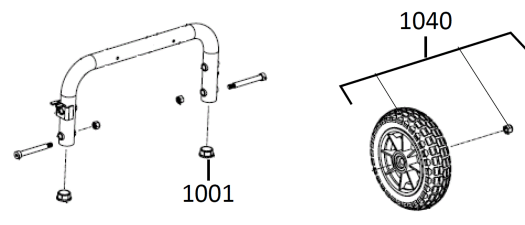

**MXFPTR2-0 AKKU-GEWINDESCHN. NO SALE  
XXX**

**4933492099 - MXFPTR2-0 - 4000497245**

**BSPT**

**NPT**

Position	Quantity	Description	Part number	EAN
1001 1	8	SCHUTZHAUBE	4931496643	4058546537807
1004 2	2	GUMMIFUSS	4931496644	4058546537814
1018 3	2	GRIFFTEIL	4931496645	4058546537821
1040 4	2	RAD	4931496646	4058546537838
1041 5	1	ENTRIEGELUNGSSET	4931496647	4058546537845
1042 6	1	DAEMPFER	4931496648	4058546537852
2032 7	1	BOLZEN	4931496649	4058546537869
2033 8	1	Entgrater fuer MXFPTR2	49165105	45242833634
2036 9	1	MESSER	4931496650	4058546537876
2045 10	1	Schneidrad fuer MXFPTR2	48361401	45242745920
2047 11	2	BUECHSE	4931496651	4058546537883
2050 12	1	STIFT	4931496652	4058546537890
2055 13	1	NABE	4931496653	4058546537906
2058 14	2	SCHRAUBE	4931496654	4058546537913
2060 15	3	KNAUFGRIFF	4931496655	4058546537920
2082 16	1	MESSER	4931496656	4058546537937
2083 17	1	HANDGRIFF-SET	4931496657	4058546537944
2084 18	1	VERBINDUNGSSTUECK	4931496658	4058546537951
2085 19	2	STIFT	4931496659	4058546537968
2086 20	1	LAUFWAGEN	4931496660	4058546537975
2087 21	1	STIFT	4931496661	4058546537982
2088 22	1	SCHAFT	4931496662	4058546537999
2089 23	1	RAD	4931496663	4058546538002
2090 24	1	KIPPHEBEL	4931496664	4058546538019
3001 25	1	DICHTUNG	4931496665	4058546538026
3020 26	1	GROBSCHMUTZFILTER	4931496666	4058546538033
3021 27	1	BEHAELTER	4931506816	4058546561307
3022 28	17	SCHRAUBE	4931506817	4058546561314
3025 29	1	ANSCHLUSSMUFFE	4931496667	4058546538040
3031 30	1	EINSATZ	4931496668	4058546538057
3050 31	1	OEL PUMPE	4931496669	4058546538064
3051 32	1	ROHR	4931496670	4058546538071
3052 33	1	ROHR	4931496671	4058546538088
3053 34	1	ROHR	4931496672	4058546538095
3054 35	1	DECKEL	4931496673	4058546538101
3055 36	1	STOPFEN	4931496674	4058546538118
3056 37	1	GEHAEUSE	4931506818	4058546561321
4031 38	10	SCHRAUBE	4931496675	4058546538125
4042 39	1	BOLZEN	4931496676	4058546538132
4047 40	1	GETRIEBE	4931496677	4058546538149
4076 41	2	GRIFF	4931496678	4058546538156
4086 42	11	SCHRAUBE	4931496679	4058546538163
4090 43	5	SCHEIBE	4931496680	4058546538170
4096 44	3	SCHRAUBE	4931496681	4058546538187
4109 45	1	PLATTE	4931496682	4058546538194
4110 46	4	SCHEIBE	4931494491	4058546470630
4112 47	1	SPERRSTUECK, STAHL F.GEWINDESCHN.	4931496683	4058546538200
4113 48	1	MUTTER	4931496684	4058546538217
4131 49	2	ROHR	4931496685	4058546538224
4132 50	1	AKKUGEHAEUSE	4931496686	4058546538231