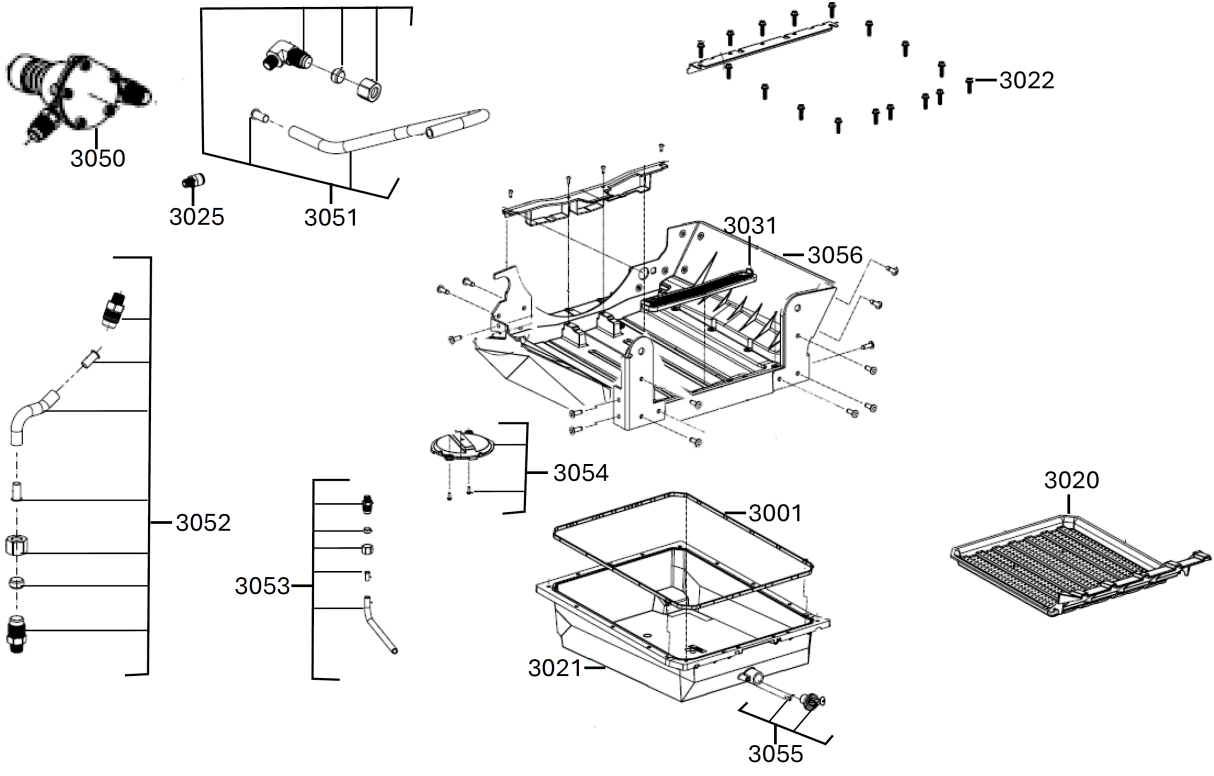

**MXFPTR2-0 AKKU-GEWINDESCHN. NO SALE  
XXX**

**4933492099 - MXFPTR2-0 - 4000497245**

**BSPT**

**NPT**

Position	Quantity	Description	Part number	EAN
1001 1	8	SCHUTZHAUBE	4931496643	4058546537807
1004 2	2	GUMMIFUSS	4931496644	4058546537814
1018 3	2	GRIFFTEIL	4931496645	4058546537821
1040 4	2	RAD	4931496646	4058546537838
1041 5	1	ENTRIEGELUNGSSET	4931496647	4058546537845
1042 6	1	DAEMPFER	4931496648	4058546537852
2032 7	1	BOLZEN	4931496649	4058546537869
2033 8	1	Entgrater fuer MXFPTR2	49165105	45242833634
2036 9	1	MESSER	4931496650	4058546537876
2045 10	1	Schneidrad fuer MXFPTR2	48361401	45242745920
2047 11	2	BUECHSE	4931496651	4058546537883
2050 12	1	STIFT	4931496652	4058546537890
2055 13	1	NABE	4931496653	4058546537906
2058 14	2	SCHRAUBE	4931496654	4058546537913
2060 15	3	KNAUFGRIFF	4931496655	4058546537920
2082 16	1	MESSER	4931496656	4058546537937
2083 17	1	HANDGRIFF-SET	4931496657	4058546537944
2084 18	1	VERBINDUNGSSTUECK	4931496658	4058546537951
2085 19	2	STIFT	4931496659	4058546537968
2086 20	1	LAUFWAGEN	4931496660	4058546537975
2087 21	1	STIFT	4931496661	4058546537982
2088 22	1	SCHAFT	4931496662	4058546537999
2089 23	1	RAD	4931496663	4058546538002
2090 24	1	KIPPHEBEL	4931496664	4058546538019
3001 25	1	DICHTUNG	4931496665	4058546538026
3020 26	1	GROBSCHMUTZFILTER	4931496666	4058546538033
3021 27	1	BEHAELTER	4931506816	4058546561307
3022 28	17	SCHRAUBE	4931506817	4058546561314
3025 29	1	ANSCHLUSSMUFFE	4931496667	4058546538040
3031 30	1	EINSATZ	4931496668	4058546538057
3050 31	1	OEL PUMPE	4931496669	4058546538064
3051 32	1	ROHR	4931496670	4058546538071
3052 33	1	ROHR	4931496671	4058546538088
3053 34	1	ROHR	4931496672	4058546538095
3054 35	1	DECKEL	4931496673	4058546538101
3055 36	1	STOPFEN	4931496674	4058546538118
3056 37	1	GEHAEUSE	4931506818	4058546561321
4031 38	10	SCHRAUBE	4931496675	4058546538125
4042 39	1	BOLZEN	4931496676	4058546538132
4047 40	1	GETRIEBE	4931496677	4058546538149
4076 41	2	GRIFF	4931496678	4058546538156
4086 42	11	SCHRAUBE	4931496679	4058546538163
4090 43	5	SCHEIBE	4931496680	4058546538170
4096 44	3	SCHRAUBE	4931496681	4058546538187
4109 45	1	PLATTE	4931496682	4058546538194
4110 46	4	SCHEIBE	4931494491	4058546470630
4112 47	1	SPERRSTUECK, STAHL F.GEWINDESCHN.	4931496683	4058546538200
4113 48	1	MUTTER	4931496684	4058546538217
4131 49	2	ROHR	4931496685	4058546538224
4132 50	1	AKKUGEHAEUSE	4931496686	4058546538231