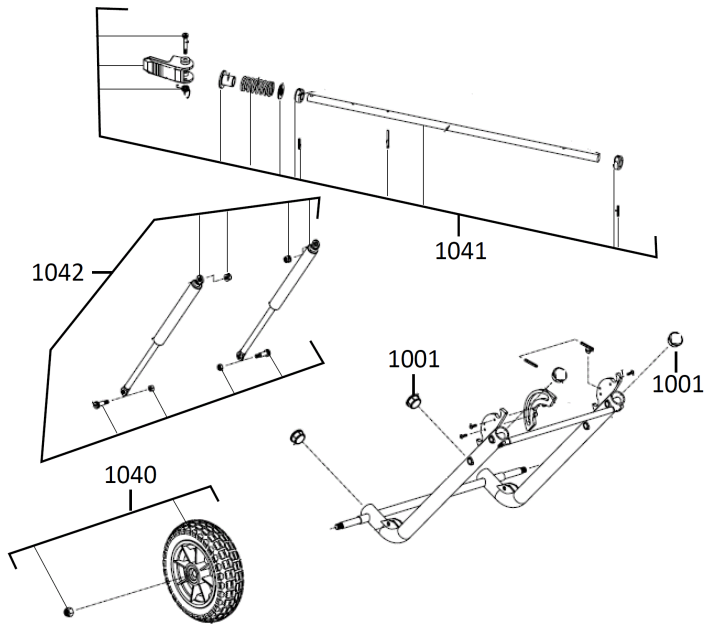

**MXFPTR2-0 AKKU-GEWINDESCHN. NO SALE  
XXX**

**4933492099 - MXFPTR2-0 - 4000497245**

**BSPT**

**NPT**

Position	Quantity	Description	Part number	EAN
1001 1	8	SCHUTZHAUBE	4931496643	4058546537807
1004 2	2	GUMMIFUSS	4931496644	4058546537814
1018 3	2	GRIFFTEIL	4931496645	4058546537821
1040 4	2	RAD	4931496646	4058546537838
1041 5	1	ENTRIEGELUNGSSET	4931496647	4058546537845
1042 6	1	DAEMPFER	4931496648	4058546537852
2032 7	1	BOLZEN	4931496649	4058546537869
2033 8	1	Entgrater fuer MXFPTR2	49165105	45242833634
2036 9	1	MESSER	4931496650	4058546537876
2045 10	1	Schneidrad fuer MXFPTR2	48361401	45242745920
2047 11	2	BUECHSE	4931496651	4058546537883
2050 12	1	STIFT	4931496652	4058546537890
2055 13	1	NABE	4931496653	4058546537906
2058 14	2	SCHRAUBE	4931496654	4058546537913
2060 15	3	KNAUFGRIFF	4931496655	4058546537920
2082 16	1	MESSER	4931496656	4058546537937
2083 17	1	HANDGRIFF-SET	4931496657	4058546537944
2084 18	1	VERBINDUNGSSTUECK	4931496658	4058546537951
2085 19	2	STIFT	4931496659	4058546537968
2086 20	1	LAUFWAGEN	4931496660	4058546537975
2087 21	1	STIFT	4931496661	4058546537982
2088 22	1	SCHAFT	4931496662	4058546537999
2089 23	1	RAD	4931496663	4058546538002
2090 24	1	KIPPHEBEL	4931496664	4058546538019
3001 25	1	DICHTUNG	4931496665	4058546538026
3020 26	1	GROBSCHMUTZFILTER	4931496666	4058546538033
3021 27	1	BEHAELTER	4931506816	4058546561307
3022 28	17	SCHRAUBE	4931506817	4058546561314
3025 29	1	ANSCHLUSSMUFFE	4931496667	4058546538040
3031 30	1	EINSATZ	4931496668	4058546538057
3050 31	1	OEL PUMPE	4931496669	4058546538064
3051 32	1	ROHR	4931496670	4058546538071
3052 33	1	ROHR	4931496671	4058546538088
3053 34	1	ROHR	4931496672	4058546538095
3054 35	1	DECKEL	4931496673	4058546538101
3055 36	1	STOPFEN	4931496674	4058546538118
3056 37	1	GEHAEUSE	4931506818	4058546561321
4031 38	10	SCHRAUBE	4931496675	4058546538125
4042 39	1	BOLZEN	4931496676	4058546538132
4047 40	1	GETRIEBE	4931496677	4058546538149
4076 41	2	GRIFF	4931496678	4058546538156
4086 42	11	SCHRAUBE	4931496679	4058546538163
4090 43	5	SCHEIBE	4931496680	4058546538170
4096 44	3	SCHRAUBE	4931496681	4058546538187
4109 45	1	PLATTE	4931496682	4058546538194
4110 46	4	SCHEIBE	4931494491	4058546470630
4112 47	1	SPERRSTUECK, STAHL F.GEWINDESCHN.	4931496683	4058546538200
4113 48	1	MUTTER	4931496684	4058546538217
4131 49	2	ROHR	4931496685	4058546538224
4132 50	1	AKKUGEHAEUSE	4931496686	4058546538231