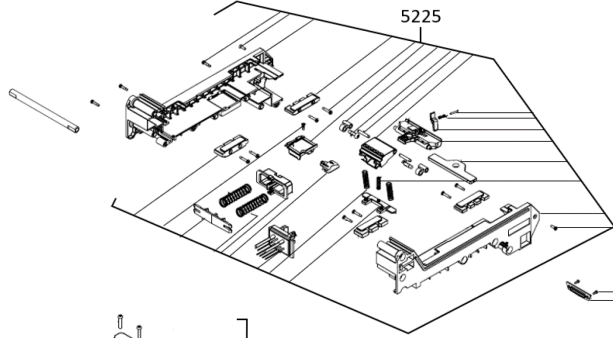

MXFPC50-0 Akku-Ruettelplatte

4933493267 - MXFPC50-0 - 4000497315

Position	Quantity	Description	Part number	EAN
1030 1	6	SCHEIBE	4931506685	4058546559991
1054 2	1	GRUNDPLATTE	4931506686	4058546560003
1057 3	12	SCHRAUBE	4931506687	4058546560010
1060 4	5	SCHRAUBE	4931506688	4058546560027
1068 5	1	GRUNDPLATTE	4931506689	4058546560034
1214 6	1	SCHUTZ	4931506690	4058546560041
1215 7	1	RIEMEN	4931506691	4058546560058
1216 8	4	HANDGRIFF-SET	4931506692	4058546560065
1217 9	1	STOSSFAENGER	4931506693	4058546560072
2007 10	2	LAGER	4931506694	4058546560089
2039 11	1	GUMMIMUFFE	4931506695	4058546560096
2048 12	1	FUSS	4931506696	4058546560102
2053 13	1	KLEMME	4931506697	4058546560119
2064 14	2	MUTTER	4931506698	4058546560126
2065 15	2	SCHRAUBE	4931506699	4058546560133
2073 16	1	LEITUNG	4931506700	4058546560140
2093 17	1	FUSS	4931506701	4058546560157
2099 18	1	SCHRAUBE	4931506702	4058546560164
2103 19	1	SCHRAUBE	4931506703	4058546560171
2120 20	2	SCHEIBE	4931506704	4058546560188
2132 21	1	SCHEIBE	4931506705	4058546560195
2218 22	2	ISOLATION	4931506706	4058546560201
2219 23	2	KNOPF	4931506707	4058546560218
2227 24	1	ABSTUETZUNG	4931506708	4058546560225
2228 25	1	SERVICE-SATZ	4931506709	4058546560232
2229 26	1	ELEKTRONIK	4931506710	4058546560249
2230 27	1	KABELKLEMME	4931506711	4058546560256
2231 28	1	HANDGRIFF-SET	4931506712	4058546560263
3032 29	1	RAHMEN	4931506713	4058546560270
3033 30	1	RAHMEN	4931506714	4058546560287
3034 31	1	ETIKETT	4931506715	4058546560294
3056 32	4	SCHRAUBE	4931506716	4058546560300
3143 33	1	LEISTUNGSSCHILD	4931506717	4058546560317
3200 34	1	STOSSFAENGER	4931506718	4058546560324
3201 35	1	PLATTE	4931506719	4058546560331
3203 36	1	ROHR	4931506720	4058546560348
4011 37	2	SCHEIBE	4931506721	4058546560355
4024 38	1	GEHAEUSE	4931506722	4058546560362
4025 39	1	SCHAFT	4931506723	4058546560379
4026 40	9	SCHRAUBE	4931506724	4058546560386
4045 41	2	RETAINING RING	4931506725	4058546560393
4079 42	2	O-RING	4931506726	4058546560409
4128 43	1	RIEMEN	4931506727	4058546560416
4205 44	1	DECKEL	4931506728	4058546560423
4206 45	1	DECKEL	4931506729	4058546560430
4207 46	1	SICHER.SCHRAUB.-SET	4931506730	4058546560447
4208 47	1	RIEMENSCHLEIBE	4931506731	4058546560454
4210 48	1	MOTOR	4931506732	4058546560461
4211 49	1	SCHUTZ	4931506733	4058546560478
4213 50	1	RIEMENSCHLEIBE	4931506734	4058546560485