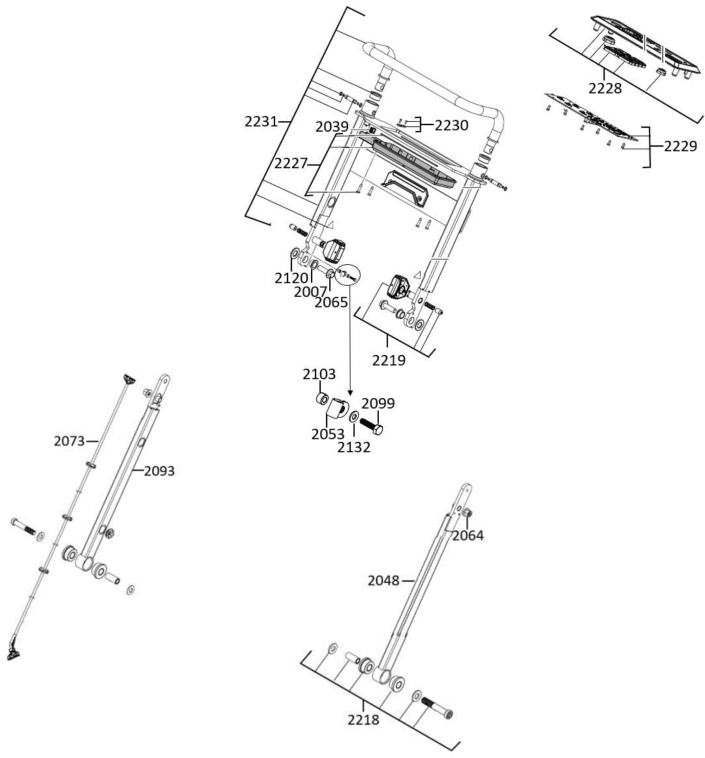

MXFPC50-0 Akku-Ruettelplatte

4933493267 - MXFPC50-0 - 4000497315

Position	Quantity	Description	Part number	EAN
1030 1	6	SCHEIBE	4931506685	4058546559991
1054 2	1	GRUNDPLATTE	4931506686	4058546560003
1057 3	12	SCHRAUBE	4931506687	4058546560010
1060 4	5	SCHRAUBE	4931506688	4058546560027
1068 5	1	GRUNDPLATTE	4931506689	4058546560034
1214 6	1	SCHUTZ	4931506690	4058546560041
1215 7	1	RIEMEN	4931506691	4058546560058
1216 8	4	HANDGRIFF-SET	4931506692	4058546560065
1217 9	1	STOSSFAENGER	4931506693	4058546560072
2007 10	2	LAGER	4931506694	4058546560089
2039 11	1	GUMMIMUFFE	4931506695	4058546560096
2048 12	1	FUSS	4931506696	4058546560102
2053 13	1	KLEMME	4931506697	4058546560119
2064 14	2	MUTTER	4931506698	4058546560126
2065 15	2	SCHRAUBE	4931506699	4058546560133
2073 16	1	LEITUNG	4931506700	4058546560140
2093 17	1	FUSS	4931506701	4058546560157
2099 18	1	SCHRAUBE	4931506702	4058546560164
2103 19	1	SCHRAUBE	4931506703	4058546560171
2120 20	2	SCHEIBE	4931506704	4058546560188
2132 21	1	SCHEIBE	4931506705	4058546560195
2218 22	2	ISOLATION	4931506706	4058546560201
2219 23	2	KNOPF	4931506707	4058546560218
2227 24	1	ABSTUETZUNG	4931506708	4058546560225
2228 25	1	SERVICE-SATZ	4931506709	4058546560232
2229 26	1	ELEKTRONIK	4931506710	4058546560249
2230 27	1	KABELKLEMME	4931506711	4058546560256
2231 28	1	HANDGRIFF-SET	4931506712	4058546560263
3032 29	1	RAHMEN	4931506713	4058546560270
3033 30	1	RAHMEN	4931506714	4058546560287
3034 31	1	ETIKETT	4931506715	4058546560294
3056 32	4	SCHRAUBE	4931506716	4058546560300
3143 33	1	LEISTUNGSSCHILD	4931506717	4058546560317
3200 34	1	STOSSFAENGER	4931506718	4058546560324
3201 35	1	PLATTE	4931506719	4058546560331
3203 36	1	ROHR	4931506720	4058546560348
4011 37	2	SCHEIBE	4931506721	4058546560355
4024 38	1	GEHAEUSE	4931506722	4058546560362
4025 39	1	SCHAFT	4931506723	4058546560379
4026 40	9	SCHRAUBE	4931506724	4058546560386
4045 41	2	RETAINING RING	4931506725	4058546560393
4079 42	2	O-RING	4931506726	4058546560409
4128 43	1	RIEMEN	4931506727	4058546560416
4205 44	1	DECKEL	4931506728	4058546560423
4206 45	1	DECKEL	4931506729	4058546560430
4207 46	1	SICHER.SCHRAUB.-SET	4931506730	4058546560447
4208 47	1	RIEMENSCHLEIBE	4931506731	4058546560454
4210 48	1	MOTOR	4931506732	4058546560461
4211 49	1	SCHUTZ	4931506733	4058546560478
4213 50	1	RIEMENSCHLEIBE	4931506734	4058546560485