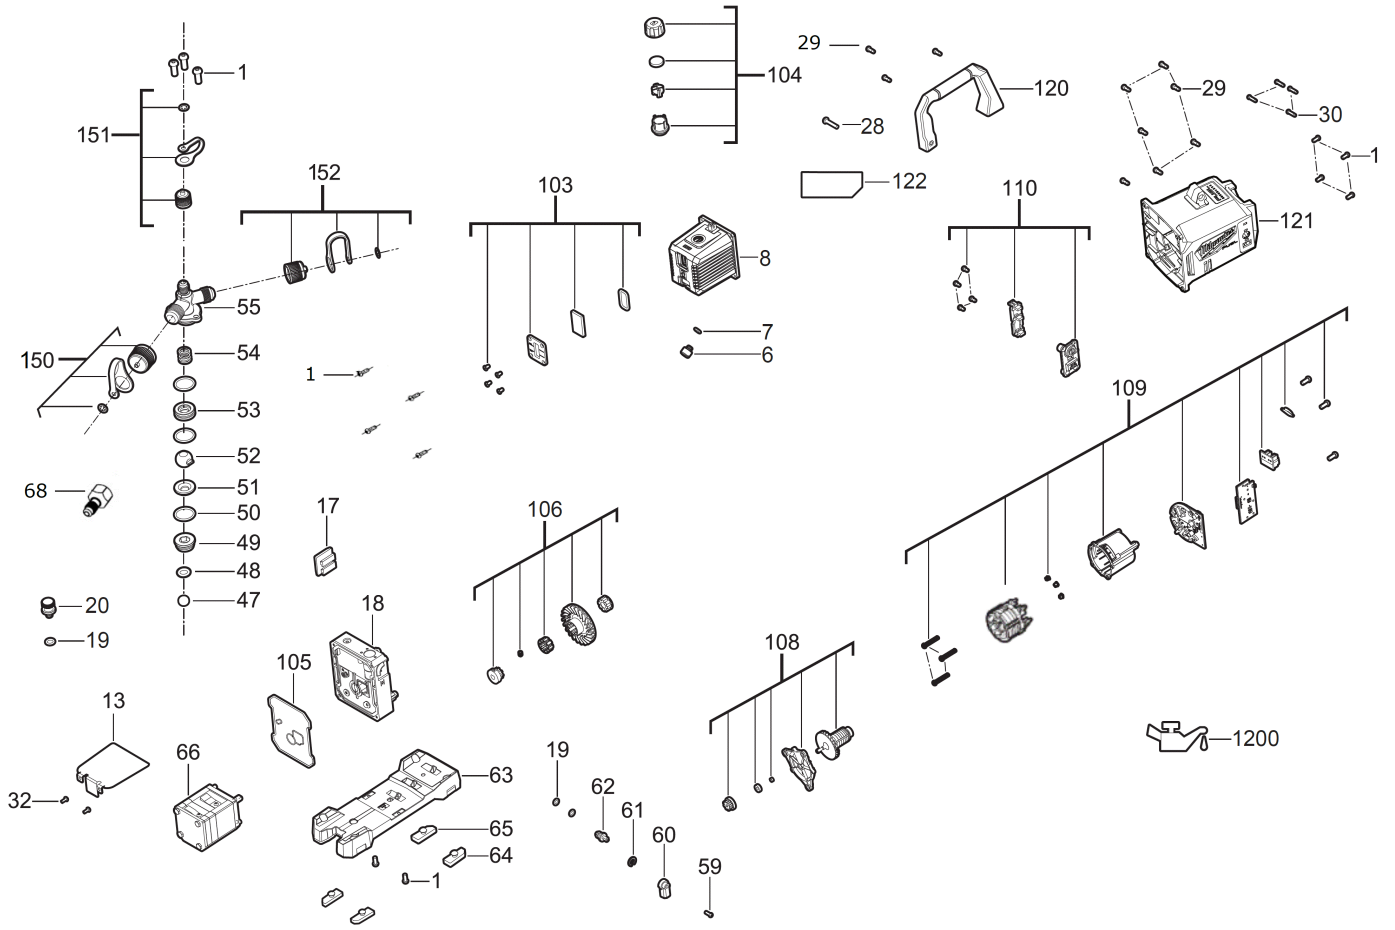

M18FVP5-0 Vakuumpumpe XXX

4933492853 - M18FVP5-0 - 4000497350

Position	Quantity	Description	Part number	EAN
0001 1	13	SCHRAUBE	4931453992	4002395280599
0006 2	1	STOPFEN	4931495561	4058546492298
0007 3	1	O-RING	4931495562	4058546492304
0008 4	1	GEHAEUSE	4931495563	4058546492311
0013 5	1	DECKEL	4931495564	4058546492328
0017 6	1	STOSSFAENGER	4931495565	4058546492335
0018 7	1	SCHALTER	4931495566	4058546492342
0019 8	3	O-RING	4931495567	4058546492359
0020 9	1	VENTIL	4931495568	4058546492366
0028 10	1	SCHRAUBE	4931494116	4058546429973
0029 11	6	SCHRAUBE	4931454800	4058546014179
0030 12	10	SCHRAUBE	Item discontinued(660024024)	
0032 13	7	SCHRAUBE	4931435850	4002395869299
0047 14	1	KUGEL	4931495576	4058546492441
0048 15	1	O-RING	4931495577	4058546492458
0049 16	1	TRAEGER	4931495578	4058546492465
0050 17	3	O-RING	4931495579	4058546492472
0051 18	1	SCHEIBE	4931495580	4058546492489
0052 19	1	VENTIL	4931495581	4058546492496
0053 20	1	SCHEIBE	4931495582	4058546492502
0054 21	1	FEDER	4931495583	4058546492519
0055 22	1	EINLASSKRUEMMER	4931495584	4058546492526
0059 23	1	SCHRAUBE	4931495588	4058546492564
0060 24	1	VENTIL	4931495589	4058546492571
0061 25	1	RETAINING RING	4931495590	4058546492588
0062 26	1	SCHAFT	4931495591	4058546492595
0063 27	1	HALTER	4931495592	4058546492601
0064 28	2	GUMMIFUSS	4931495593	4058546492618
0065 29	2	GUMMIPUFFER	4931495594	4058546492625
0066 30	1	GEHAEUSE	4931495595	4058546492632
0068 31	1	ADAPTER	4931495639	4058546493073
0103 32	1	BAUSATZ	4931495596	4058546492649
0104 33	1	KAPPE	4931495597	4058546492656
0105 34	1	DICHTUNG	4931495598	4058546492663
0106 35	1	VENTILATOR	4931495599	4058546492670
0108 36	1	ANKER F.ELEKTROMOTOR	4931495600	4058546492687
0109 37	1	ELEKTRONIK	4931495601	4058546492694
0110 38	1	KNOPF	4931495602	4058546492700
0120 39	1	HANDGRIFF-SET	4931495603	4058546492717
0121 40	1	GEHAEUSE	4931495604	4058546492724
0122 41	1	LEISTUNGSSCHILD	4931495605	4058546492731
0150 42	1	DUESENABDECKUNG	4931507229	4058546597405
0151 43	1	DUESENABDECKUNG	4931507230	4058546597412
0152 44	1	DUESENABDECKUNG	4931507231	4058546597429
1200 45	1	Mineraloel fuer Vakuumpumpen 500ml	4932493259	4058546481308