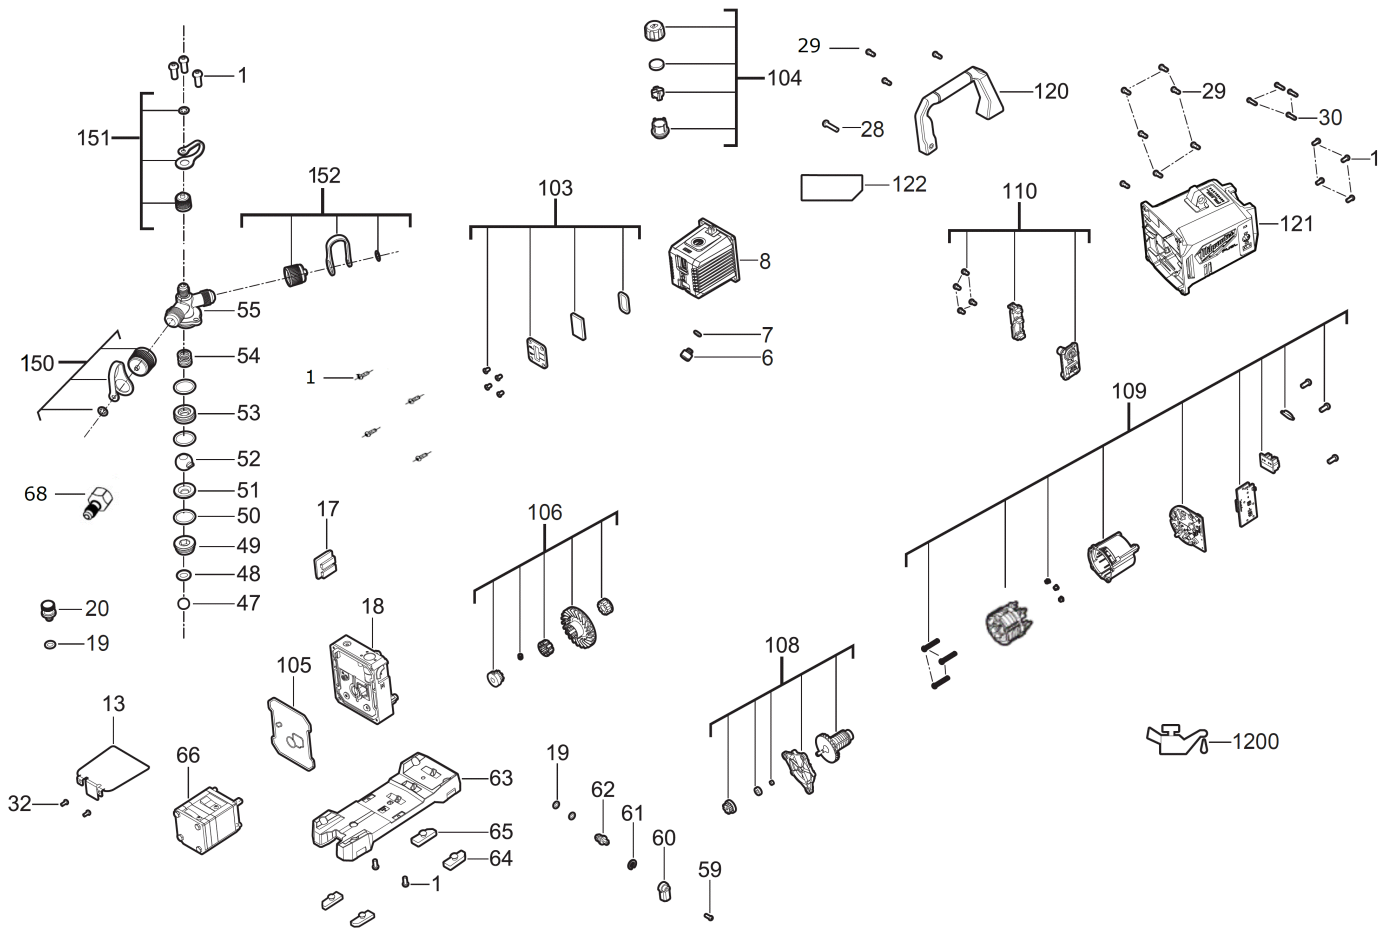

M18FVP5-801 Vakuumpumpe IN2

4933492854 - M18FVP5-801 - 4000497350

Position	Quantity	Description	Part number	EAN
0001 1	13	SCHRAUBE	4931453992	4002395280599
0006 2	1	STOPFEN	4931495561	4058546492298
0007 3	1	O-RING	4931495562	4058546492304
0008 4	1	GEHAEUSE	4931495563	4058546492311
0013 5	1	DECKEL	4931495564	4058546492328
0017 6	1	STOSSFAENGER	4931495565	4058546492335
0018 7	1	SCHALTER	4931495566	4058546492342
0019 8	3	O-RING	4931495567	4058546492359
0020 9	1	VENTIL	4931495568	4058546492366
0028 10	1	SCHRAUBE	4931494116	4058546429973
0029 11	6	SCHRAUBE	4931454800	4058546014179
0030 12	10	SCHRAUBE	Item discontinued(660024024)	
0032 13	7	SCHRAUBE	4931435850	4002395869299
0047 14	1	KUGEL	4931495576	4058546492441
0048 15	1	O-RING	4931495577	4058546492458
0049 16	1	TRAEGER	4931495578	4058546492465
0050 17	3	O-RING	4931495579	4058546492472
0051 18	1	SCHEIBE	4931495580	4058546492489
0052 19	1	VENTIL	4931495581	4058546492496
0053 20	1	SCHEIBE	4931495582	4058546492502
0054 21	1	FEDER	4931495583	4058546492519
0055 22	1	EINLASSKRUEMMER	4931495584	4058546492526
0059 23	1	SCHRAUBE	4931495588	4058546492564
0060 24	1	VENTIL	4931495589	4058546492571
0061 25	1	RETAINING RING	4931495590	4058546492588
0062 26	1	SCHAFT	4931495591	4058546492595
0063 27	1	HALTER	4931495592	4058546492601
0064 28	2	GUMMIFUSS	4931495593	4058546492618
0065 29	2	GUMMIPUFFER	4931495594	4058546492625
0066 30	1	GEHAEUSE	4931495595	4058546492632
0068 31	1	ADAPTER	4931495639	4058546493073
0103 32	1	BAUSATZ	4931495596	4058546492649
0104 33	1	KAPPE	4931495597	4058546492656
0105 34	1	DICHTUNG	4931495598	4058546492663
0106 35	1	VENTILATOR	4931495599	4058546492670
0108 36	1	ANKER F.ELEKTROMOTOR	4931495600	4058546492687
0109 37	1	ELEKTRONIK	4931495601	4058546492694
0110 38	1	KNOPF	4931495602	4058546492700
0120 39	1	HANDGRIFF-SET	4931495603	4058546492717
0121 40	1	GEHAEUSE	4931495604	4058546492724
0122 41	1	LEISTUNGSSCHILD	4931495605	4058546492731
0150 42	1	DUESENABDECKUNG	4931507229	4058546597405
0151 43	1	DUESENABDECKUNG	4931507230	4058546597412
0152 44	1	DUESENABDECKUNG	4931507231	4058546597429
1200 45	1	Mineraloel fuer Vakuumpumpen 500ml	4932493259	4058546481308