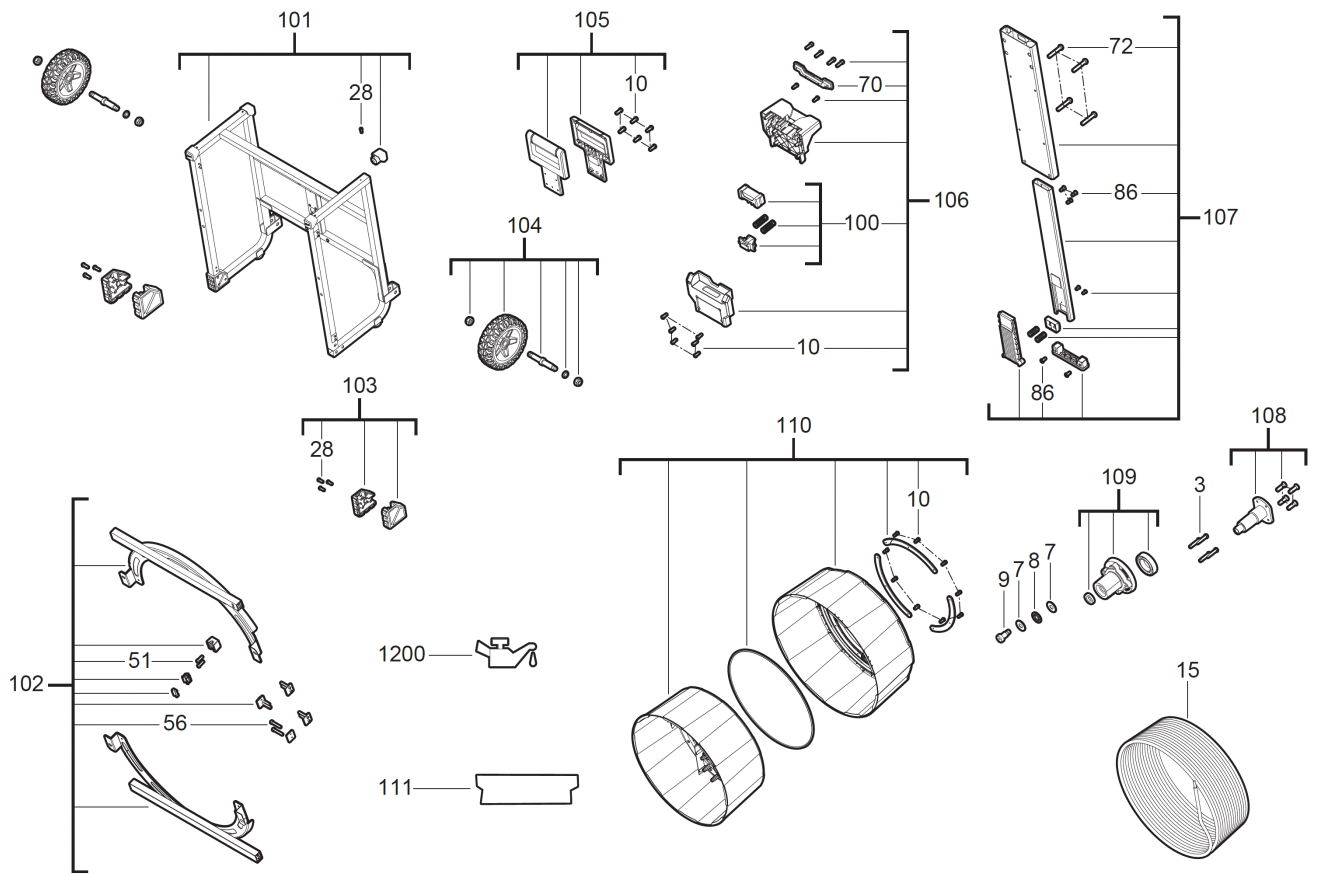

M18HSFSM-0 HOCHGESCHW. ROHRREINIGER XXX

4933480721 - M18HSFSM-0 - 4000497365

Position	Quantity	Description	Part number	EAN
0003 1	16	SCHRAUBE	4931435023	4002395857302
0007 2	2	SCHEIBE	4931495503	4058546491710
0008 3	1	NADELLAGER	4931495541	4058546492090
0009 4	1	SCHRAUBE	4931495504	4058546491727
0010 5	42	SCHRAUBE	4931465326	4058546234263
0015 6	1	HSFSM-RC8 Ersatzwelle XXX	4932480723	4058546410087
0017 7	1	STIFT	4931495505	4058546491734
0018 8	1	SCHAFT	4931495506	4058546491741
0022 9	5	SCHRAUBE	4931446540	4002395876259
0023 10	4	SCHRAUBE	4931454838	4058546020125
0026 11	1	DECKEL	4931495507	4058546491758
0027 12	1	DECKEL	4931495508	4058546491765
0028 13	26	SCHRAUBE	660570005	4002395827329
0033 14	4	SCHRAUBE	4931431788	4002395895717
0034 15	1	KAPPE	4931495509	4058546491772
0037 16	1	DECKEL	4931495510	4058546491789
0038 17	1	KAPPE	4931495511	4058546491796
0039 18	1	SCHAUM STOFFSTUECK	4931495512	4058546491802
0040 19	1	ELEKTRONIK	4931506873	4058546561871
0041 20	1	KASSETTE	4931495514	4058546491826
0042 21	1	TRAEGER	4931495515	4058546491833
0045 22	1	DECKEL	4931495516	4058546491840
0046 23	4	SCHRAUBE	4931479165	4058546367336
0051 24	2	SCHRAUBE	4931495540	4058546492083
0056 25	8	SCHRAUBE	4931495517	4058546491857
0070 26	1	GUMMIFUSS	4931495518	4058546491864
0072 27	4	SCHRAUBE	4931495519	4058546491871
0086 28	5	SCHRAUBE	4931479208	4058546367763
0089 29	2	SCHRAUBE	4931473907	4058546364755
0100 30	1	UMSCHALTHEBEL	4931495520	4058546491888
0101 31	1	RAHMEN	4931495521	4058546491895
0102 32	1	QUERRIEGEL	4931495522	4058546491901
0103 33	2	GUMMIFUSS	4931495523	4058546491918
0104 34	2	RADSATZ	4931495524	4058546491925
0105 35	1	GRIFF	4931495525	4058546491932
0106 36	1	GRIFFDECKEL	4931495526	4058546491949
0107 37	1	HANDGRIFF-SET	4931495527	4058546491956
0108 38	1	SCHAFT	4931495528	4058546491963
0109 39	1	LAGERBUECHSE	4931495529	4058546491970
0110 40	1	BEFESTIGUNGSET	4931495530	4058546491987
0111 41	1	LEISTUNGSSCHILD	4931495531	4058546491994
0112 42	1	FUSSPEDAL	4931465496	4058546235963
0113 43	1	FUSS	4931495532	4058546492007
0114 44	1	dECKEL-SET	4931495533	4058546492014
0115 45	1	DECKEL	4931495534	4058546492021
0116 46	1	HALTER	4931495535	4058546492038
0117 47	1	ANKER F.ELEKTROMOTOR	4931495536	4058546492045
0118 48	1	ELEKTRONIK	4931495537	4058546492052
0119 49	1	LEITUNG	4931495538	4058546492069
0120 50	1	GETRIEBEKASTEN	4931495539	4058546492076