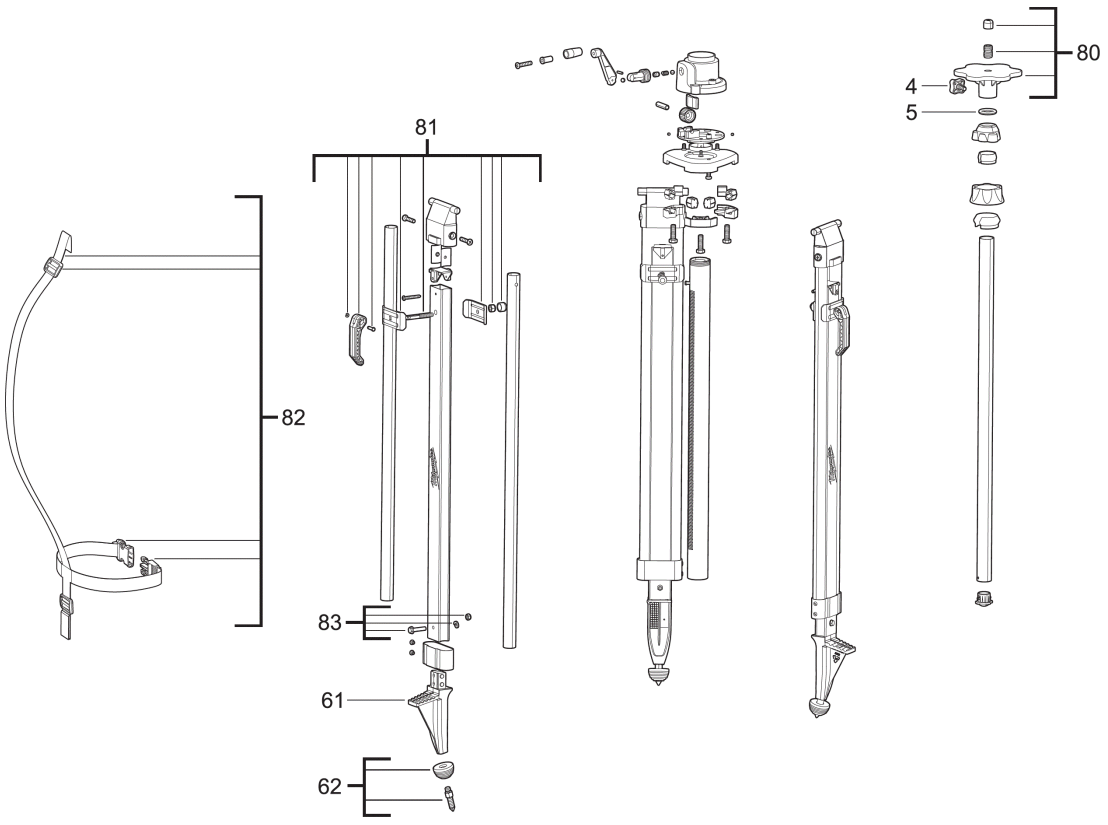

# 3-Meter-Laser-Stativ

4932493200 - TRP300 - 4000497394

<b>Position</b>	<b>Quantity</b>	<b>Description</b>	<b>Part number</b>	<b>EAN</b>
0004 1	1	KNOPF	4931496072	4058546532093
0005 2	1	O-RING	4931496073	4058546532109
0061 3	3	ABSTANDSHALTER	4931496074	4058546532116
0062 4	3	FUSS	4931496075	4058546532123
0080 5	1	BAUSATZ	4931496077	4058546532147
0081 6	3	HANDGRIFF-SET	4931496078	4058546532154
0082 7	1	TRAGSCHLAUFE	4931496079	4058546532161
0083 8	3	SERVICE-SATZ	4931496080	4058546532178