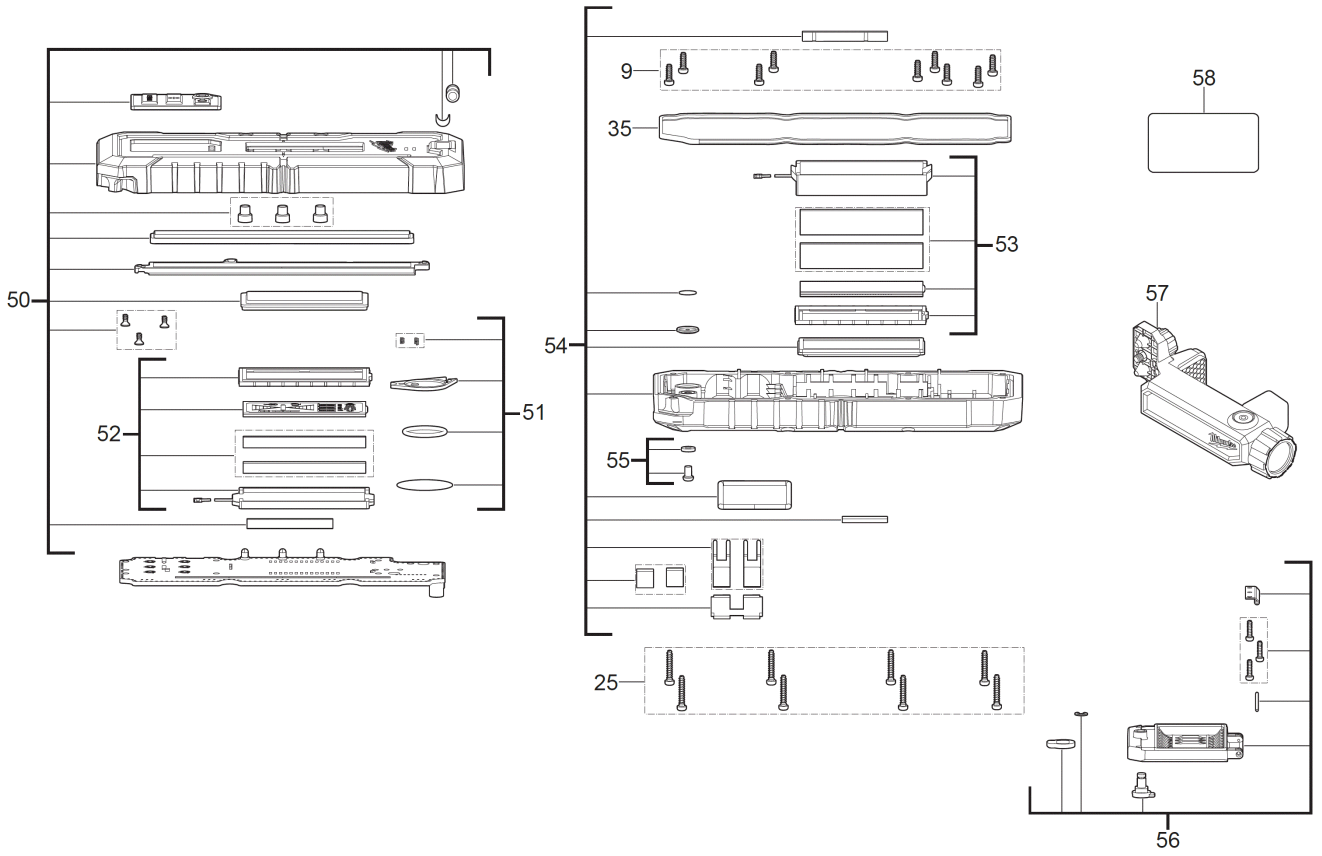

RD600 Laserempfaenger 800m rot

4932493197 - RD600 - 4000497404

Position	Quantity	Description	Part number	EAN
0009 1	9	SCHRAUBE	4931496351	4058546534882
0025 2	8	SCHRAUBE	4931496352	4058546534899
0035 3	1	DICHTUNG	4931496353	4058546534905
0050 4	1	GEHAEUSE	4931496354	4058546534912
0051 5	1	SERVICE-SATZ	4931496355	4058546534929
0052 6	1	DISPLAY	4931496356	4058546534936
0053 7	1	DISPLAY	4931496357	4058546534943
0054 8	1	GEHAEUSE	4931496358	4058546534950
0055 9	1	DICHTUNG	4931496359	4058546534967
0056 10	1	TUER	4931496360	4058546534974
0057 11	1	KLEMME	4931496361	4058546534981
0058 12	1	LEISTUNGSSCHILD	4931496362	4058546534998