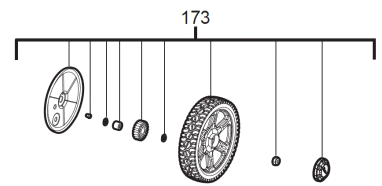

M18F2LM46-0 Akku-Rasenmaeher XXX

4933492010 - M18F2LM46-0 - 4000497413

Position	Quantity	Description	Part number	EAN
0002 1	12	SCHRAUBE	4931479948	4058546397111
0022 2	1	KLEMME	4931495949	4058546530860
0026 3	5	FEDERKLEMME	4931495950	4058546530877
0027 4	17	SCHRAUBE	4931435015	4002395856633
0028 5	7	SCHRAUBE	660960001	4002395823802
0029 6	1	MOTOR	4931495951	4058546530884
0030 7	1	EINSTELLSEGMENT	4931495952	4058546530891
0031 8	10	SCHRAUBE	4931494113	4058546429942
0032 9	1	MUTTER	4931435205	4002395859382
0033 10	3	SCHRAUBE	4931495953	4058546530907
0034 11	1	DECKEL	4931495954	4058546530914
0037 12	6	SCHRAUBE	4931466678	4058546278953
0038 13	6	SCHRAUBE	4931494114	4058546429959
0039 14	2	SCHRAUBE	4931495955	4058546530921
0042 15	1	MOTERGEHAEUSE	4931495956	4058546530938
0043 16	4	SCHEIBE	4931480509	4058546425241
0044 17	4	SCHRAUBE	4931494116	4058546429973
0055 18	1	Maehmesser 18/46 cm	4932492106	4058546414733
0104 19	2	DICHTBUECHSE	4931495957	4058546530945
0105 20	1	TRAEGER	4931495958	4058546530952
0106 21	1	TRAEGER	4931495959	4058546530969
0127 22	1	UMLENKSTUTZEN	4931495960	4058546530976
0136 23	2	STIFT	4931495961	4058546530983
0137 24	2	KNAUFGRIF	4931480479	4058546424947
0138 25	2	SCHRAUBE	4931495962	4058546530990
0153 26	1	STOPFEN	4931495963	4058546531003
0154 27	1	GRASFANGSACK	4931495964	4058546531010
0155 28	1	RAHMEN	4931495965	4058546531027
0156 29	1	SCHRAUBE	4931453100	4002395151349
0157 30	1	FEDERKLEMME	4931495966	4058546531034
0170 31	1	HANDGRIF-SET	4931495967	4058546531041
0171 32	1	TUER	4931495968	4058546531058
0172 33	1	LEISTUNGSSCHILD	4931495969	4058546531065
0173 34	2	RAD	4931495970	4058546531072
0174 35	1	MOTOR	4931495971	4058546531089
0175 36	1	GEHAEUSE	4931495972	4058546531096
0176 37	2	RAD	4931495973	4058546531102
0177 38	1	ACHSE	4931495974	4058546531119
0178 39	1	VENTILATOR	4931495975	4058546531126
0179 40	1	DECKEL	4931495976	4058546531133
0180 41	1	ELEKTRONIK	4931495977	4058546531140
0181 42	1	SCHUTZHAUBENDECKEL	4931495978	4058546531157
0183 43	1	SCHIENE	4931495979	4058546531164
0184 44	1	SCHUTZKAPPE	4931495980	4058546531171
0185 45	1	ROHR	4931495981	4058546531188
0186 46	1	ROHR	4931495982	4058546531195
0187 47	1	STANGE	4931495983	4058546531201
0188 48	1	ACHSE	4931495984	4058546531218