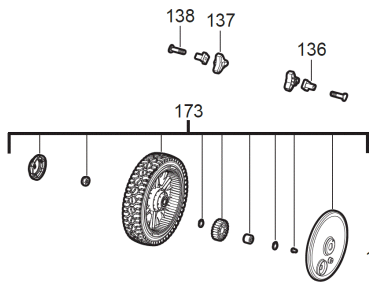

M18F2LM46-0 Akku-Rasenmaeher XXX

4933492010 - M18F2LM46-0 - 4000497413

Position	Quantity	Description	Part number	EAN
0002 1	12	SCHRAUBE	4931479948	4058546397111
0022 2	1	KLEMME	4931495949	4058546530860
0026 3	5	FEDERKLEMME	4931495950	4058546530877
0027 4	17	SCHRAUBE	4931435015	4002395856633
0028 5	7	SCHRAUBE	660960001	4002395823802
0029 6	1	MOTOR	4931495951	4058546530884
0030 7	1	EINSTELLSEGMENT	4931495952	4058546530891
0031 8	10	SCHRAUBE	4931494113	4058546429942
0032 9	1	MUTTER	4931435205	4002395859382
0033 10	3	SCHRAUBE	4931495953	4058546530907
0034 11	1	DECKEL	4931495954	4058546530914
0037 12	6	SCHRAUBE	4931466678	4058546278953
0038 13	6	SCHRAUBE	4931494114	4058546429959
0039 14	2	SCHRAUBE	4931495955	4058546530921
0042 15	1	MOTERGEHAEUSE	4931495956	4058546530938
0043 16	4	SCHEIBE	4931480509	4058546425241
0044 17	4	SCHRAUBE	4931494116	4058546429973
0055 18	1	Maehmesser 18/46 cm	4932492106	4058546414733
0104 19	2	DICHTBUECHSE	4931495957	4058546530945
0105 20	1	TRAEGER	4931495958	4058546530952
0106 21	1	TRAEGER	4931495959	4058546530969
0127 22	1	UMLENKSTUTZEN	4931495960	4058546530976
0136 23	2	STIFT	4931495961	4058546530983
0137 24	2	KNAUFGRIF	4931480479	4058546424947
0138 25	2	SCHRAUBE	4931495962	4058546530990
0153 26	1	STOPFEN	4931495963	4058546531003
0154 27	1	GRASFANGSACK	4931495964	4058546531010
0155 28	1	RAHMEN	4931495965	4058546531027
0156 29	1	SCHRAUBE	4931453100	4002395151349
0157 30	1	FEDERKLEMME	4931495966	4058546531034
0170 31	1	HANDGRIF-SET	4931495967	4058546531041
0171 32	1	TUER	4931495968	4058546531058
0172 33	1	LEISTUNGSSCHILD	4931495969	4058546531065
0173 34	2	RAD	4931495970	4058546531072
0174 35	1	MOTOR	4931495971	4058546531089
0175 36	1	GEHAEUSE	4931495972	4058546531096
0176 37	2	RAD	4931495973	4058546531102
0177 38	1	ACHSE	4931495974	4058546531119
0178 39	1	VENTILATOR	4931495975	4058546531126
0179 40	1	DECKEL	4931495976	4058546531133
0180 41	1	ELEKTRONIK	4931495977	4058546531140
0181 42	1	SCHUTZHAUBENDECKEL	4931495978	4058546531157
0183 43	1	SCHIENE	4931495979	4058546531164
0184 44	1	SCHUTZKAPPE	4931495980	4058546531171
0185 45	1	ROHR	4931495981	4058546531188
0186 46	1	ROHR	4931495982	4058546531195
0187 47	1	STANGE	4931495983	4058546531201
0188 48	1	ACHSE	4931495984	4058546531218