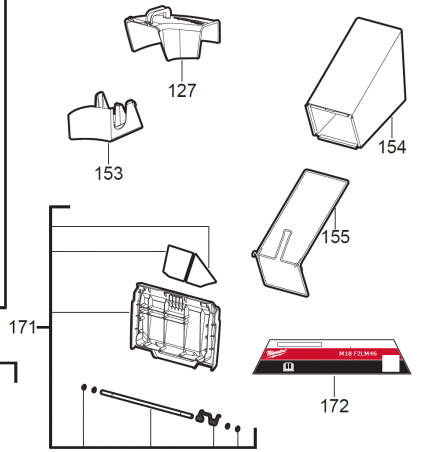

M18F2LM46-0 Akku-Rasenmaeher XXX

4933492010 - M18F2LM46-0 - 4000497413

Position	Quantity	Description	Part number	EAN
0002 1	12	SCHRAUBE	4931479948	4058546397111
0022 2	1	KLEMME	4931495949	4058546530860
0026 3	5	FEDERKLEMME	4931495950	4058546530877
0027 4	17	SCHRAUBE	4931435015	4002395856633
0028 5	7	SCHRAUBE	660960001	4002395823802
0029 6	1	MOTOR	4931495951	4058546530884
0030 7	1	EINSTELLSEGMENT	4931495952	4058546530891
0031 8	10	SCHRAUBE	4931494113	4058546429942
0032 9	1	MUTTER	4931435205	4002395859382
0033 10	3	SCHRAUBE	4931495953	4058546530907
0034 11	1	DECKEL	4931495954	4058546530914
0037 12	6	SCHRAUBE	4931466678	4058546278953
0038 13	6	SCHRAUBE	4931494114	4058546429959
0039 14	2	SCHRAUBE	4931495955	4058546530921
0042 15	1	MOTERGEHAEUSE	4931495956	4058546530938
0043 16	4	SCHEIBE	4931480509	4058546425241
0044 17	4	SCHRAUBE	4931494116	4058546429973
0055 18	1	Maehmesser 18/46 cm	4932492106	4058546414733
0104 19	2	DICHTBUECHSE	4931495957	4058546530945
0105 20	1	TRAEGER	4931495958	4058546530952
0106 21	1	TRAEGER	4931495959	4058546530969
0127 22	1	UMLENKSTUTZEN	4931495960	4058546530976
0136 23	2	STIFT	4931495961	4058546530983
0137 24	2	KNAUFGRIF	4931480479	4058546424947
0138 25	2	SCHRAUBE	4931495962	4058546530990
0153 26	1	STOPFEN	4931495963	4058546531003
0154 27	1	GRASFANGSACK	4931495964	4058546531010
0155 28	1	RAHMEN	4931495965	4058546531027
0156 29	1	SCHRAUBE	4931453100	4002395151349
0157 30	1	FEDERKLEMME	4931495966	4058546531034
0170 31	1	HANDGRIF-SET	4931495967	4058546531041
0171 32	1	TUER	4931495968	4058546531058
0172 33	1	LEISTUNGSSCHILD	4931495969	4058546531065
0173 34	2	RAD	4931495970	4058546531072
0174 35	1	MOTOR	4931495971	4058546531089
0175 36	1	GEHAEUSE	4931495972	4058546531096
0176 37	2	RAD	4931495973	4058546531102
0177 38	1	ACHSE	4931495974	4058546531119
0178 39	1	VENTILATOR	4931495975	4058546531126
0179 40	1	DECKEL	4931495976	4058546531133
0180 41	1	ELEKTRONIK	4931495977	4058546531140
0181 42	1	SCHUTZHAUBENDECKEL	4931495978	4058546531157
0183 43	1	SCHIENE	4931495979	4058546531164
0184 44	1	SCHUTZKAPPE	4931495980	4058546531171
0185 45	1	ROHR	4931495981	4058546531188
0186 46	1	ROHR	4931495982	4058546531195
0187 47	1	STANGE	4931495983	4058546531201
0188 48	1	ACHSE	4931495984	4058546531218