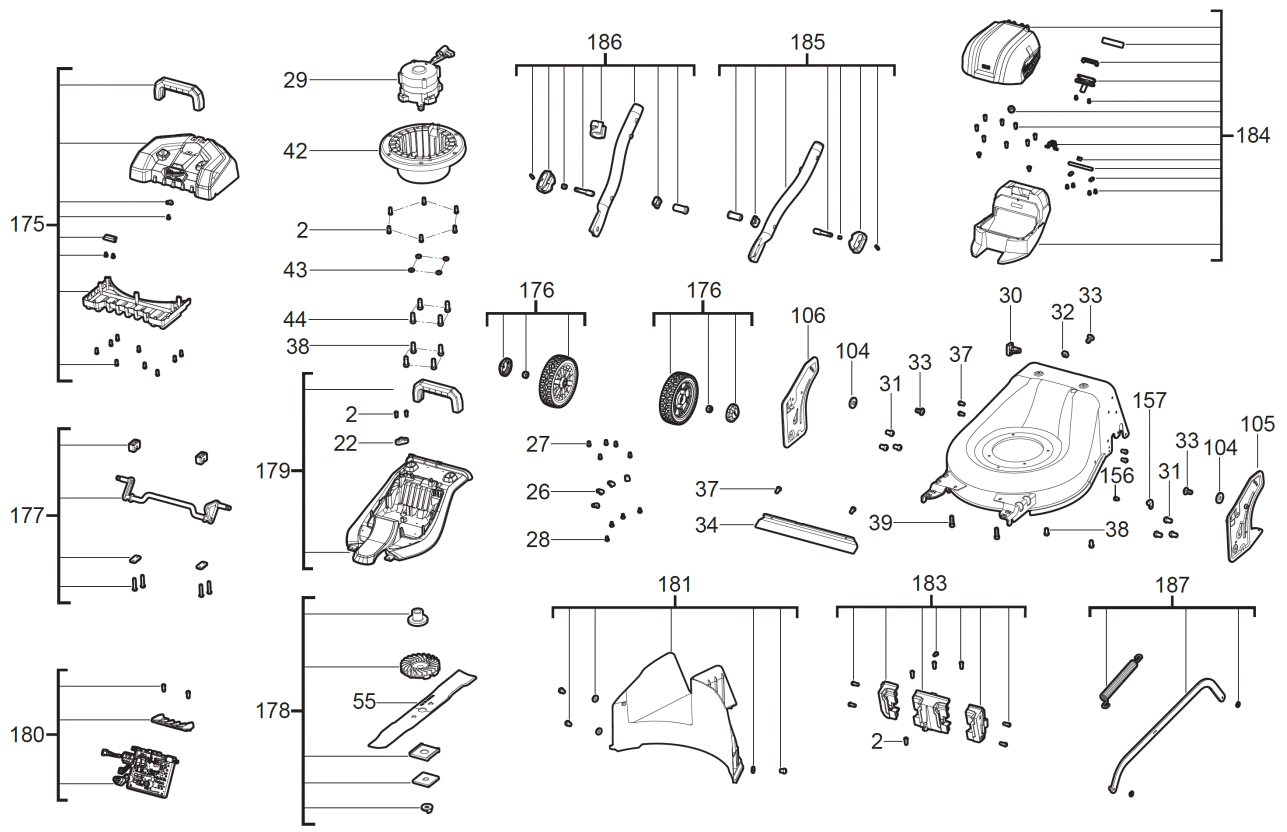

M18F2LM46-0 Akku-Rasenmaeher XXX

4933492010 - M18F2LM46-0 - 4000497413

Position	Quantity	Description	Part number	EAN
0002 1	12	SCHRAUBE	4931479948	4058546397111
0022 2	1	KLEMME	4931495949	4058546530860
0026 3	5	FEDERKLEMME	4931495950	4058546530877
0027 4	17	SCHRAUBE	4931435015	4002395856633
0028 5	7	SCHRAUBE	660960001	4002395823802
0029 6	1	MOTOR	4931495951	4058546530884
0030 7	1	EINSTELLSEGMENT	4931495952	4058546530891
0031 8	10	SCHRAUBE	4931494113	4058546429942
0032 9	1	MUTTER	4931435205	4002395859382
0033 10	3	SCHRAUBE	4931495953	4058546530907
0034 11	1	DECKEL	4931495954	4058546530914
0037 12	6	SCHRAUBE	4931466678	4058546278953
0038 13	6	SCHRAUBE	4931494114	4058546429959
0039 14	2	SCHRAUBE	4931495955	4058546530921
0042 15	1	MOTERGEHAEUSE	4931495956	4058546530938
0043 16	4	SCHEIBE	4931480509	4058546425241
0044 17	4	SCHRAUBE	4931494116	4058546429973
0055 18	1	Maehmesser 18/46 cm	4932492106	4058546414733
0104 19	2	DICHTBUECHSE	4931495957	4058546530945
0105 20	1	TRAEGER	4931495958	4058546530952
0106 21	1	TRAEGER	4931495959	4058546530969
0127 22	1	UMLENKSTUTZEN	4931495960	4058546530976
0136 23	2	STIFT	4931495961	4058546530983
0137 24	2	KNAUFGRIF	4931480479	4058546424947
0138 25	2	SCHRAUBE	4931495962	4058546530990
0153 26	1	STOPFEN	4931495963	4058546531003
0154 27	1	GRASFANGSACK	4931495964	4058546531010
0155 28	1	RAHMEN	4931495965	4058546531027
0156 29	1	SCHRAUBE	4931453100	4002395151349
0157 30	1	FEDERKLEMME	4931495966	4058546531034
0170 31	1	HANDGRIF-SET	4931495967	4058546531041
0171 32	1	TUER	4931495968	4058546531058
0172 33	1	LEISTUNGSSCHILD	4931495969	4058546531065
0173 34	2	RAD	4931495970	4058546531072
0174 35	1	MOTOR	4931495971	4058546531089
0175 36	1	GEHAEUSE	4931495972	4058546531096
0176 37	2	RAD	4931495973	4058546531102
0177 38	1	ACHSE	4931495974	4058546531119
0178 39	1	VENTILATOR	4931495975	4058546531126
0179 40	1	DECKEL	4931495976	4058546531133
0180 41	1	ELEKTRONIK	4931495977	4058546531140
0181 42	1	SCHUTZHAUBENDECKEL	4931495978	4058546531157
0183 43	1	SCHIENE	4931495979	4058546531164
0184 44	1	SCHUTZKAPPE	4931495980	4058546531171
0185 45	1	ROHR	4931495981	4058546531188
0186 46	1	ROHR	4931495982	4058546531195
0187 47	1	STANGE	4931495983	4058546531201
0188 48	1	ACHSE	4931495984	4058546531218