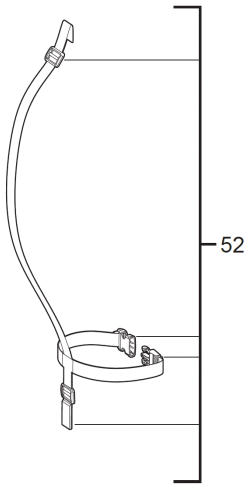

1,6-Meter-Laser-Stativ

4932493199 - TRP160 - 4000497425

| Position | Quantity | Description | Part number | EAN |
|-----------------|-----------------|--------------------|--------------------|---------------|
| 0021 1 | 6 | HUELSENFREILAUF | 4931496081 | 4058546532185 |
| 0022 2 | 3 | ABDECKUNG | 4931496082 | 4058546532192 |
| 0023 3 | 3 | ABSTANDSHALTER | 4931496083 | 4058546532208 |
| 0024 4 | 3 | KRALLENANSCHLAG | 4931496084 | 4058546532215 |
| 0025 5 | 3 | KAPPE | 4931496085 | 4058546532222 |
| 0050 6 | 3 | HANDGRIFF-SET | 4931496086 | 4058546532239 |
| 0051 7 | 3 | SCHRAUBE | 4931496087 | 4058546532246 |
| 0052 8 | 1 | TRAGSCHLAUFE | 4931496079 | 4058546532161 |