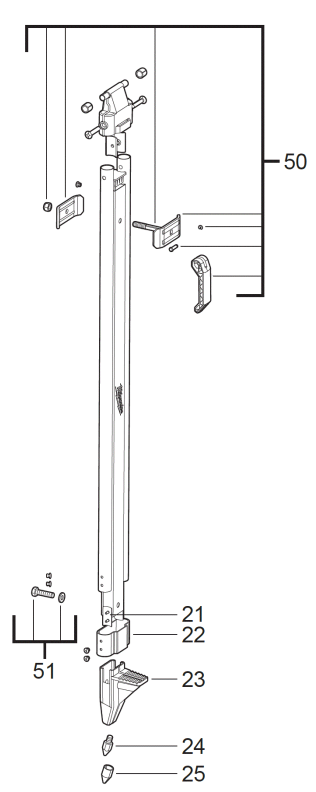

1,6-Meter-Laser-Stativ

4932493199 - TRP160 - 4000497425

| Position | Quantity | Description | Part number | EAN |
|-----------------|-----------------|--------------------|--------------------|---------------|
| 0021 1 | 6 | HUELSENFREILAUF | 4931496081 | 4058546532185 |
| 0022 2 | 3 | ABDECKUNG | 4931496082 | 4058546532192 |
| 0023 3 | 3 | ABSTANDSHALTER | 4931496083 | 4058546532208 |
| 0024 4 | 3 | KRALLENANSCHLAG | 4931496084 | 4058546532215 |
| 0025 5 | 3 | KAPPE | 4931496085 | 4058546532222 |
| 0050 6 | 3 | HANDGRIFF-SET | 4931496086 | 4058546532239 |
| 0051 7 | 3 | SCHRAUBE | 4931496087 | 4058546532246 |
| 0052 8 | 1 | TRAGSCHLAUFE | 4931496079 | 4058546532161 |