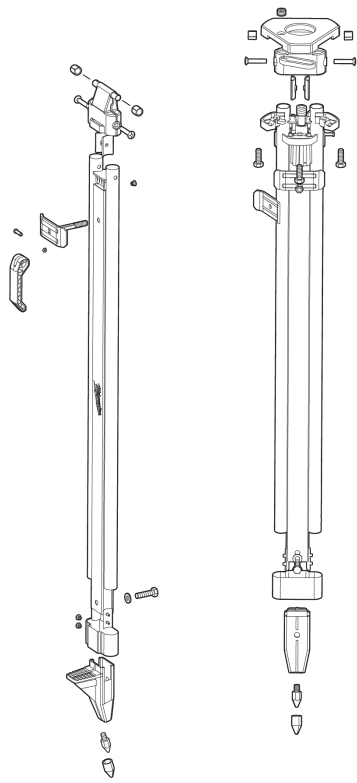

1,6-Meter-Laser-Stativ

4932493199 - TRP160 - 4000497425

| Position | Quantity | Description | Part number | EAN |
|-----------------|-----------------|--------------------|--------------------|---------------|
| 0021 1 | 6 | HUELSENFREILAUF | 4931496081 | 4058546532185 |
| 0022 2 | 3 | ABDECKUNG | 4931496082 | 4058546532192 |
| 0023 3 | 3 | ABSTANDSHALTER | 4931496083 | 4058546532208 |
| 0024 4 | 3 | KRALLENANSCHLAG | 4931496084 | 4058546532215 |
| 0025 5 | 3 | KAPPE | 4931496085 | 4058546532222 |
| 0050 6 | 3 | HANDGRIFF-SET | 4931496086 | 4058546532239 |
| 0051 7 | 3 | SCHRAUBE | 4931496087 | 4058546532246 |
| 0052 8 | 1 | TRAGSCHLAUFE | 4931496079 | 4058546532161 |