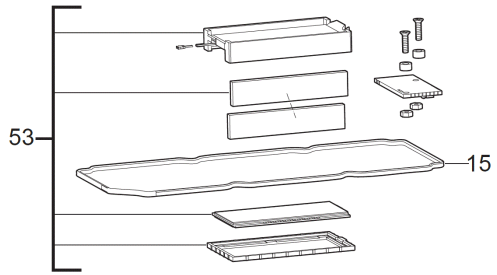

Rotierender Laserdetektor 1200m

4932493207 - RD1200 - 4000497464

Position	Quantity	Description	Part number	EAN
0012 1	9	SCHRAUBE	4931496351	4058546534882
0015 2	1	DICHTUNG	4931496353	4058546534905
0050 3	1	GEHAEUSEDECKEL	4931496547	4058546536848
0051 4	1	SERVICE-SATZ	4931496355	4058546534929
0052 5	1	DISPLAY	4931496356	4058546534936
0053 6	1	DISPLAY	4931496357	4058546534943
0054 7	1	GEHAEUSE	4931496358	4058546534950
0055 8	1	DICHTUNG	4931496359	4058546534967
0056 9	1	TUER	4931496360	4058546534974
0057 10	1	KLEMME	4931496361	4058546534981
0058 11	1	LEISTUNGSSCHILD	4931496548	4058546536855