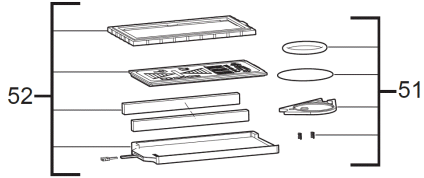

Rotierender Laserdetektor 1200m

4932493207 - RD1200 - 4000497464

Position	Quantity	Description	Part number	EAN
0012 1	9	SCHRAUBE	4931496351	4058546534882
0015 2	1	DICHTUNG	4931496353	4058546534905
0050 3	1	GEHAEUSEDECKEL	4931496547	4058546536848
0051 4	1	SERVICE-SATZ	4931496355	4058546534929
0052 5	1	DISPLAY	4931496356	4058546534936
0053 6	1	DISPLAY	4931496357	4058546534943
0054 7	1	GEHAEUSE	4931496358	4058546534950
0055 8	1	DICHTUNG	4931496359	4058546534967
0056 9	1	TUER	4931496360	4058546534974
0057 10	1	KLEMME	4931496361	4058546534981
0058 11	1	LEISTUNGSSCHILD	4931496548	4058546536855