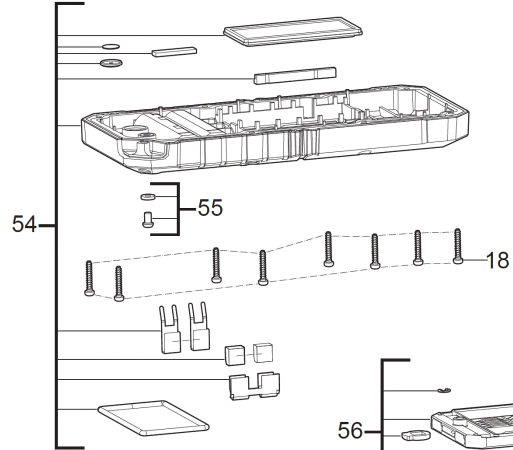

Rotierender Laserdetektor 1200m

4932493207 - RD1200 - 4000497464

Position	Quantity	Description	Part number	EAN
0012 1	9	SCHRAUBE	4931496351	4058546534882
0015 2	1	DICHTUNG	4931496353	4058546534905
0050 3	1	GEHAEUSEDECKEL	4931496547	4058546536848
0051 4	1	SERVICE-SATZ	4931496355	4058546534929
0052 5	1	DISPLAY	4931496356	4058546534936
0053 6	1	DISPLAY	4931496357	4058546534943
0054 7	1	GEHAEUSE	4931496358	4058546534950
0055 8	1	DICHTUNG	4931496359	4058546534967
0056 9	1	TUER	4931496360	4058546534974
0057 10	1	KLEMME	4931496361	4058546534981
0058 11	1	LEISTUNGSSCHILD	4931496548	4058546536855