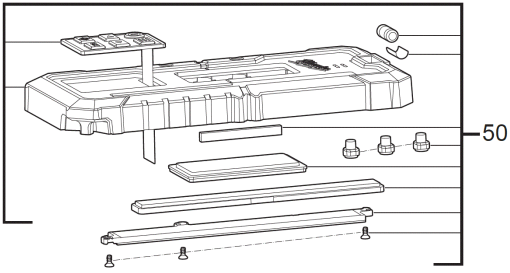

Rotierender Laserdetektor 1200m

4932493207 - RD1200 - 4000497464

Position	Quantity	Description	Part number	EAN
0012 1	9	SCHRAUBE	4931496351	4058546534882
0015 2	1	DICHTUNG	4931496353	4058546534905
0050 3	1	GEHAEUSEDECKEL	4931496547	4058546536848
0051 4	1	SERVICE-SATZ	4931496355	4058546534929
0052 5	1	DISPLAY	4931496356	4058546534936
0053 6	1	DISPLAY	4931496357	4058546534943
0054 7	1	GEHAEUSE	4931496358	4058546534950
0055 8	1	DICHTUNG	4931496359	4058546534967
0056 9	1	TUER	4931496360	4058546534974
0057 10	1	KLEMME	4931496361	4058546534981
0058 11	1	LEISTUNGSSCHILD	4931496548	4058546536855