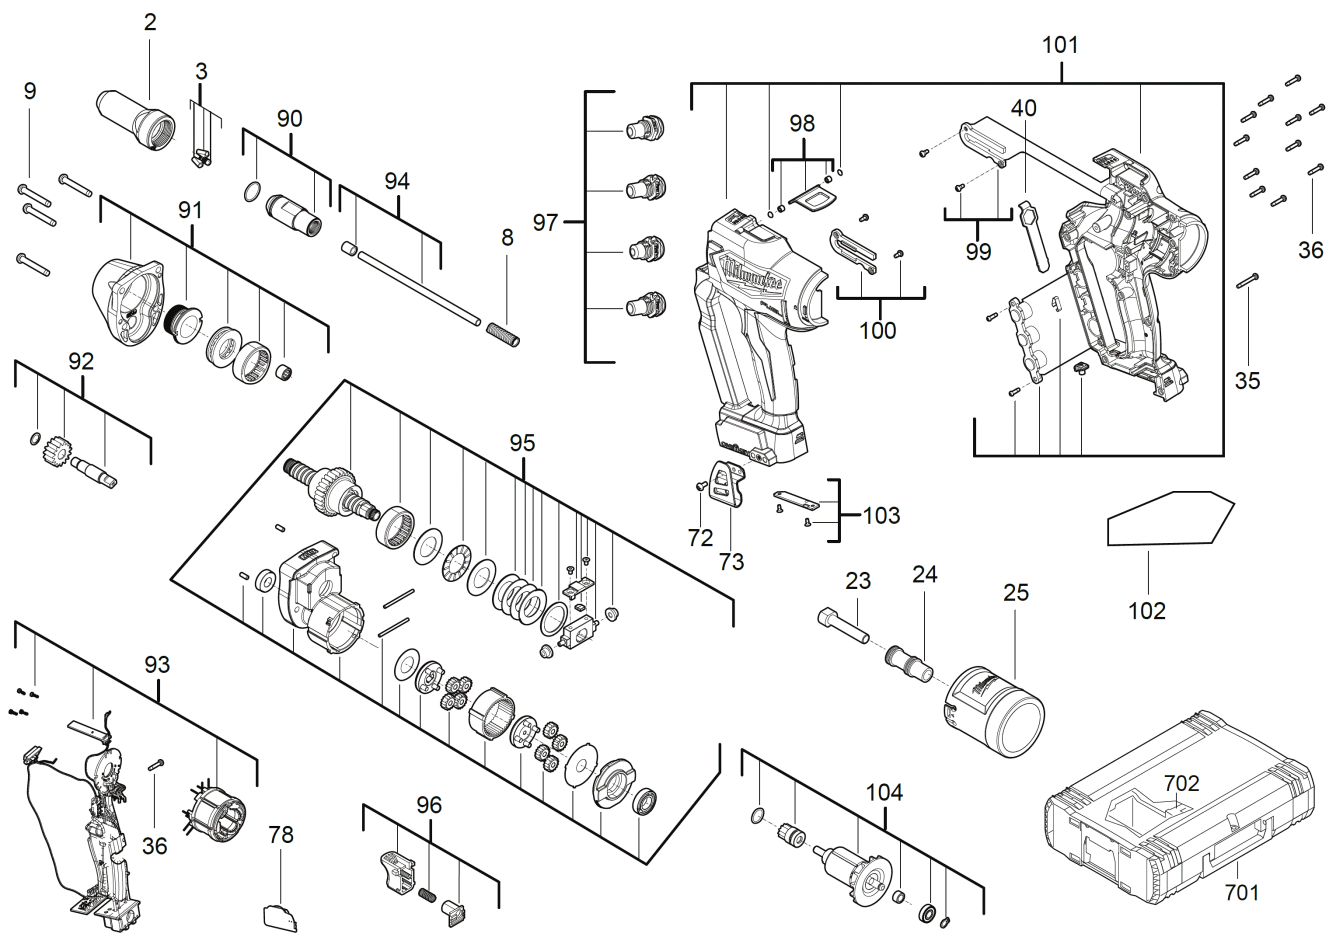

M18ONEFPRT-0X ONE KEY Blindnietgeraet XX

4933478601 - M18ONEFPRT-0X - 4000497598

Position	Quantity	Description	Part number	EAN
0002 1	1	HUELSE	4931479221	4058546367893
0003 2	1	HALTEWERKZEUG Set	4931494033	4058546429140
0008 3	1	FEDER	4931479223	4058546367916
0009 4	4	SCHRAUBE	4931435158	4002395860722
0023 5	1	FUEHRUNG	4931479224	4058546367923
0024 6	1	FUEHRUNGSHUELSE	4931479225	4058546367930
0025 7	1	BEHAELTER	4931479226	4058546367947
0035 8	1	SCHRAUBE	4931466865	4058546280826
0036 9	12	SCHRAUBE	660570005	4002395827329
0040 10	1	SCHLUESSEL	4931495704	4058546493721
0072 11	1	SCHRAUBE	4931465986	4058546272036
0073 12	1	HAKEN	4931436134	4002395879427
0078 13	1	ELEKTRONIK	4931466275	4058546274924
0090 14	1	HUELSE	4931479228	4058546367961
0091 15	1	GETRIEBEPLATTE	4931479229	4058546367978
0092 16	1	ANTRIEBSWELLE f.AKKU NIETWERKZEUG	4931479230	4058546367985
0093 17	1	ELEKTRONIK	4931479231	4058546385460
0094 18	1	DRUCKSTANGE	4931479232	4058546385477
0095 19	1	GETRIEBEKASTEN	4931479233	4058546385484
0096 20	1	SCHALTERDRUECKER	4931479234	4058546385491
0097 21	1	Mundstueckset	4932493546	4058546484170
0098 22	1	AUFHAENGEBUEGEL	4931479235	4058546385507
0099 23	1	ARRETIERSTUECK	4931479236	4058546385514
0100 24	1	ARRETIERSTUECK	4931479237	4058546385521
0101 25	1	GEHAEUSE	4931479238	4058546385538
0102 26	1	LEISTUNGSSCHILD	4931495705	4058546493738
0103 27	1	DECKEL	4931479240	4058546385552
0104 28	1	ROTOR	4931479241	4058546385569
0701 29	1	HD Box Groesse 1	4932453385	4002395146376
0702 30	1	EINSATZ	4931479242	4058546385576