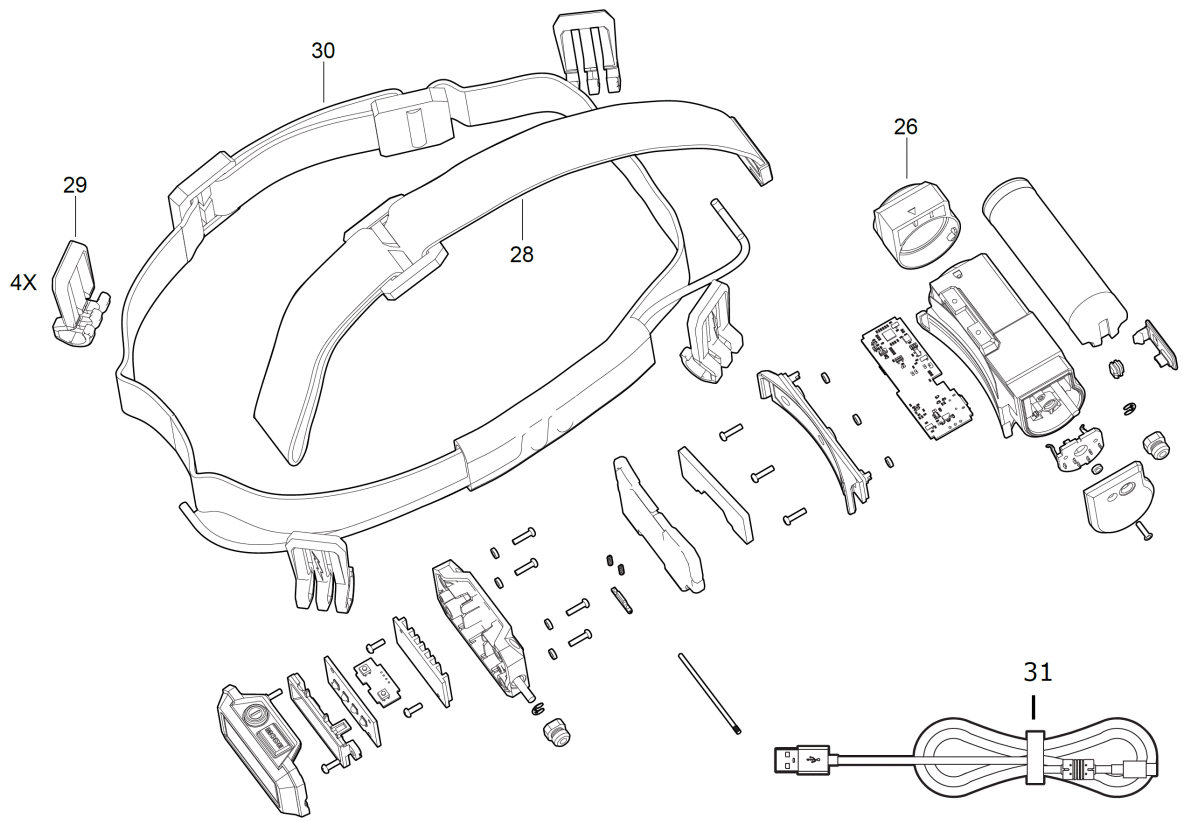

# L4HLRP-301 AKKU-ARBEITSLEUCHE XXX

4933479767 - L4HLRP-301 - 4000497693

<b>Position</b>	<b>Quantity</b>	<b>Description</b>	<b>Part number</b>	<b>EAN</b>
0026 1	1	ABDECKUNG	4931472580	4058546328825
0028 2	1	BAND	4931472581	4058546328832
0029 3	1	FEDERKLEMME	4931472574	4058546328764
0030 4	1	BAND	4931472582	4058546328849
0031 5	1	KABEL	4931480526	4058546425418