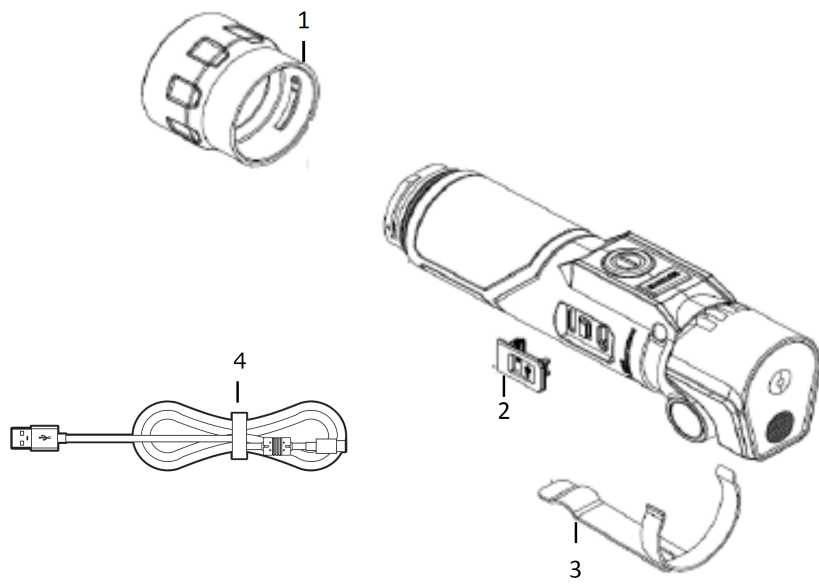

L4PWL-301 AKKU-ARBEITSLEUCHTE XXX

4933479765 - L4PWL-301 - 4000497705

Position	Quantity	Description	Part number	EAN
0001 1	1	KAPPE	4931466605	4058546278229
0002 2	1	VERSCHLUSSKAPPE	4931496552	4058546536893
0003 3	1	KLAMMER	4931466606	4058546278236
0004 4	1	KABEL	4931480526	4058546425418