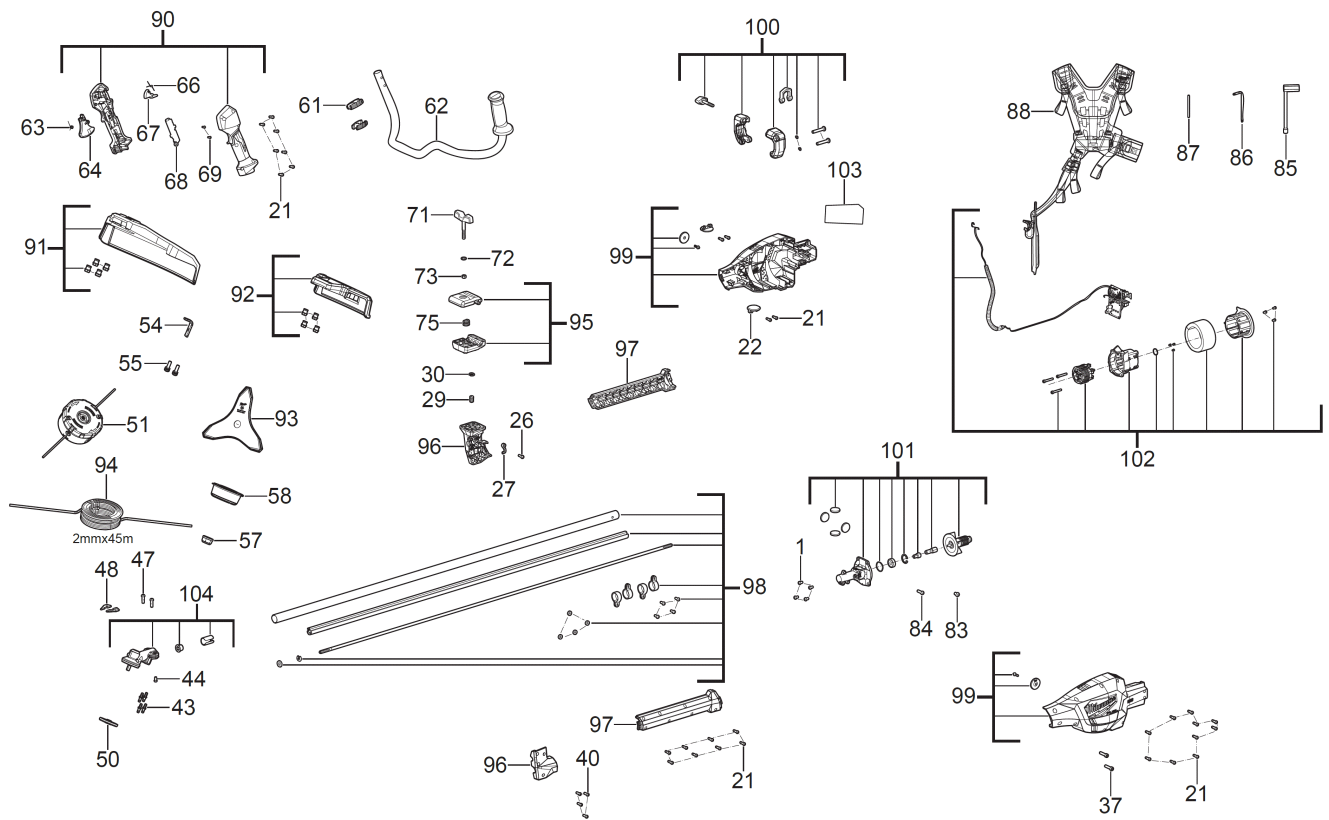

Position	Quantity	Description	Part number	EAN
0001 1	4	SCHRAUBE	4931435850	4002395869299
0021 2	29	SCHRAUBE	4931496932	4058546552466
0022 3	2	HALTER	4931507037	4058546595487
0026 4	1	SCHRAUBE	4931465913	4058546240134
0027 5	1	KLEMME	4931507038	4058546595494
0029 6	1	GEWINDEBUCHSE	4931507039	4058546595500
0030 7	1	RETAINING RING	4931495590	4058546492588
0037 8	2	SCHRAUBE	4931461358	4058546035303
0040 9	4	SCHRAUBE	4931472710	4058546330125
0043 10	4	DRUCKBOLZEN	4931507040	4058546595517
0044 11	1	SCHRAUBE	4931496270	4058546534073
0047 12	2	SCHRAUBE	4931494116	4058546429973
0048 13	2	DICHTUNG	4931507043	4058546595548
0050 14	1	ARRETIERBLECH	4931507045	4058546595562
0051 15	1	Easy Load Fadentrimmerkopf	4932480180	4058546404659
0054 16	1	KLINGE	4931507046	4058546595579
0055 17	2	SCHRAUBE	4931507047	4058546595586
0057 18	1	FLANSCHMUTTER	4931494328	4058546469009
0058 19	1	MONTAGEHALTER	4931494329	4058546469016
0061 20	2	PRATZE	4931507048	4058546595593
0062 21	1	LENKSTANGE	4931507049	4058546595609
0063 22	1	FEDER	4931507050	4058546595616
0064 23	1	DRUECKER	4931507051	4058546595623
0066 24	1	FEDER	4931494753	4058546473259
0067 25	1	DRUECKER	4931507052	4058546595630
0068 26	1	DECKEL	4931494979	4058546486471
0069 27	2	SCHRAUBE	4931454269	4002395285396
0071 28	1	SCHRAUBE	4931507053	4058546595647
0072 29	1	SCHEIBE	4931507054	4058546595654
0073 30	1	MUTTER	4931506467	4058546557812
0075 31	1	FEDER	4931507055	4058546595661
0083 32	1	SCHRAUBE	4931473045	4058546333478
0084 33	1	SCHRAUBE	4931466683	4058546279004
0085 34	1	SKT-STIFTSCHLUESSEL	4931507056	4058546595678
0086 35	1	Sechskant-Schluessel	4931496238	4058546533755
0087 36	1	HALTESTIFT	4931454818	4058546014353
0088 37	1	Doppelschultergurt f. Freischneider	4932492849	4058546477202
0090 38	1	GEHAEUSE	4931507057	4058546595685
0091 39	1	TRENNSCHUTZHAUBE	4931507058	4058546595692
0092 40	1	TRENNSCHUTZHAUBE	4931507059	4058546595708
0093 41	1	3-Zahn Messer fuer M18F2BCU XXX	4932498762	4058546526313
0094 42	1	Schneidfaden 45m, Faden 2,0 mm	49162712	45242493906
0095 43	1	BEFESTIGUNGS-SET	4931507060	4058546595715
0096 44	1	BEFESTIGUNGSTEIL	4931507061	4058546595722
0097 45	1	BEFESTIGUNGSTEIL	4931507062	4058546595739
0098 46	1	ROHR	4931507063	4058546595746
0099 47	1	GEHAEUSE	4931507064	4058546595753
0100 48	1	BEFESTIGUNGSTEIL	4931507065	4058546595760
0101 49	1	ROTOR	4931507066	4058546595777
0102 50	1	ELEKTRONIK	4931507067	4058546595784