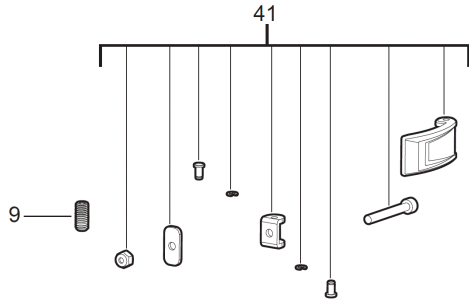

# TRB-2 Kantenfraessschuh

4932493596 - TRB-2 - 4000497810

<b>Position</b>	<b>Quantity</b>	<b>Description</b>	<b>Part number</b>	<b>EAN</b>
0009 1	1	SCHRAUBE	4931506144	4058546554583
0017 2	1	ZAHNRIEMEN	4931495795	4058546494636
0018 3	1	BODENPLATTE	4931472624	4058546329266
0019 4	4	SCHRAUBE	4931472625	4058546329273
0040 5	1	ARRETIERUNG	4931495796	4058546494643
0041 6	1	RIEGEL	4931495797	4058546494650