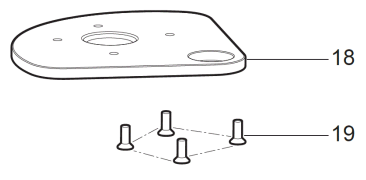

# TRB-2 Kantenfraessschuh

4932493596 - TRB-2 - 4000497810

<b>Position</b>	<b>Quantity</b>	<b>Description</b>	<b>Part number</b>	<b>EAN</b>
0009 1	1	SCHRAUBE	4931506144	4058546554583
0017 2	1	ZAHNRIEMEN	4931495795	4058546494636
0018 3	1	BODENPLATTE	4931472624	4058546329266
0019 4	4	SCHRAUBE	4931472625	4058546329273
0040 5	1	ARRETIERUNG	4931495796	4058546494643
0041 6	1	RIEGEL	4931495797	4058546494650