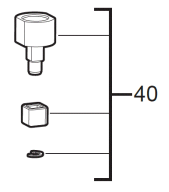

# TRB-2 Kantenfraessschuh

4932493596 - TRB-2 - 4000497810

<b>Position</b>	<b>Quantity</b>	<b>Description</b>	<b>Part number</b>	<b>EAN</b>
0009 1	1	SCHRAUBE	4931506144	4058546554583
0017 2	1	ZAHNRIEMEN	4931495795	4058546494636
0018 3	1	BODENPLATTE	4931472624	4058546329266
0019 4	4	SCHRAUBE	4931472625	4058546329273
0040 5	1	ARRETIERUNG	4931495796	4058546494643
0041 6	1	RIEGEL	4931495797	4058546494650