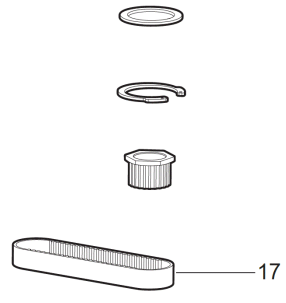

# TRB-2 Kantenfraessschuh

4932493596 - TRB-2 - 4000497810

<b>Position</b>	<b>Quantity</b>	<b>Description</b>	<b>Part number</b>	<b>EAN</b>
0009 1	1	SCHRAUBE	4931506144	4058546554583
0017 2	1	ZAHNRIEMEN	4931495795	4058546494636
0018 3	1	BODENPLATTE	4931472624	4058546329266
0019 4	4	SCHRAUBE	4931472625	4058546329273
0040 5	1	ARRETIERUNG	4931495796	4058546494643
0041 6	1	RIEGEL	4931495797	4058546494650