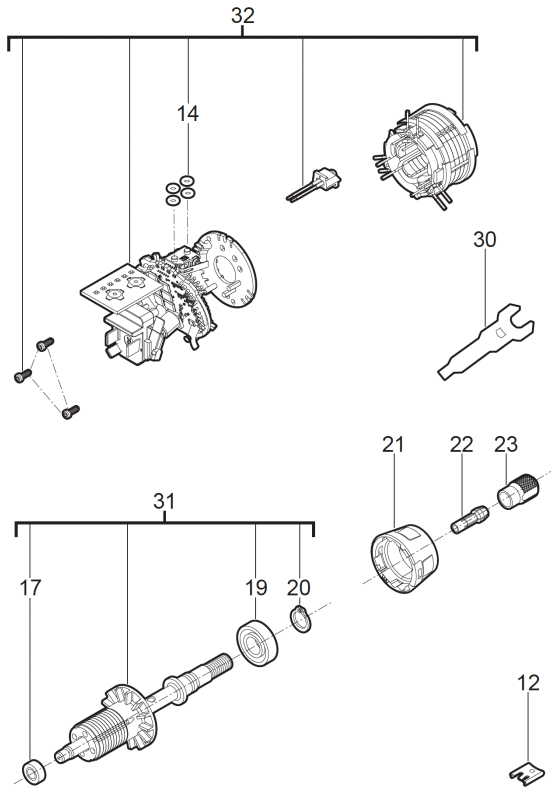

# M12BLROT-0 Rotationswerkzeug XXX

4933493591 - M12BLROT-0 - 4000497820

Position	Quantity	Description	Part number	EAN
0004 1	1	EIN-AUS-SCHALTER	4931496056	4058546531935
0008 2	2	FEDERBLECH	4931496057	4058546531942
0009 3	1	SCHALTERAUFNAHME	4931496058	4058546531959
0010 4	1	SCHRAUBE	4931480724	4058546427399
0012 5	1	VERBINDUNGSSTUECK	4931436292	4002395252909
0014 6	4	O-RING	4931480707	4058546427221
0017 7	1	KUGELLAGER	4931496059	4058546531966
0019 8	1	KUGELLAGER	4931496060	4058546531973
0020 9	1	HALTEFEDER	4931435569	4002395862580
0021 10	1	GEHAEUSEDECKEL	4931496061	4058546531980
0022 11	1	SPANNZANGE	4931496062	4058546531997
0023 12	1	SPANNMUTTER	4931496063	4058546532000
0024 13	6	SCHRAUBE	4931436686	4002395258260
0030 14	1	SCHLUESSEL	4931496064	4058546532017
0031 15	1	ROTOR	4931496065	4058546532024
0032 16	1	ELEKTRONIK	4931496066	4058546532031
0033 17	1	LEISTUNGSSCHILD	4931496067	4058546532048
0034 18	1	GEHAEUSE	4931496068	4058546532055
0035 19	1	ENTRIEGELUNGSSET	4931496069	4058546532062