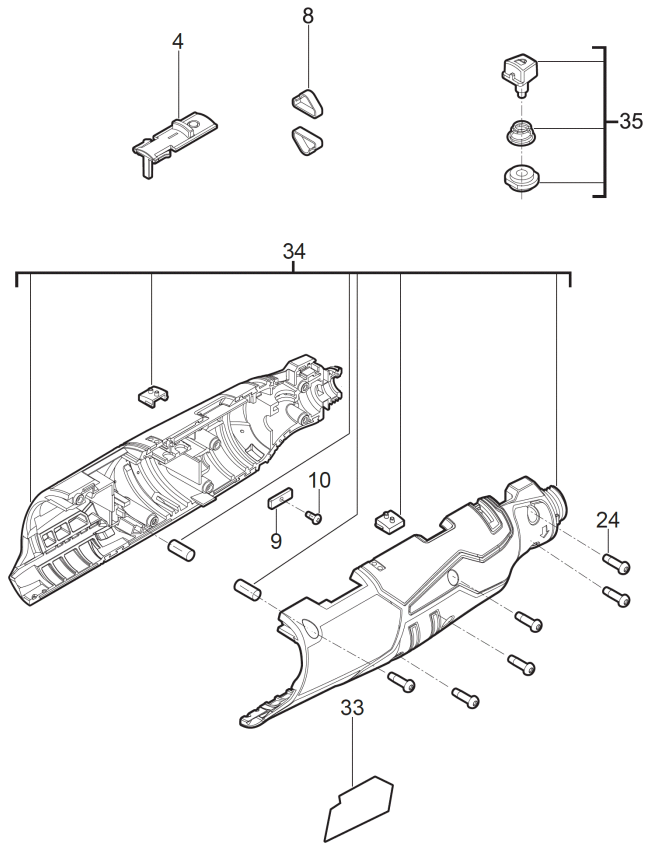

# M12BLROT-0 Rotationswerkzeug XXX

4933493591 - M12BLROT-0 - 4000497820

Position	Quantity	Description	Part number	EAN
0004 1	1	EIN-AUS-SCHALTER	4931496056	4058546531935
0008 2	2	FEDERBLECH	4931496057	4058546531942
0009 3	1	SCHALTERAUFNAHME	4931496058	4058546531959
0010 4	1	SCHRAUBE	4931480724	4058546427399
0012 5	1	VERBINDUNGSSTUECK	4931436292	4002395252909
0014 6	4	O-RING	4931480707	4058546427221
0017 7	1	KUGELLAGER	4931496059	4058546531966
0019 8	1	KUGELLAGER	4931496060	4058546531973
0020 9	1	HALTEFEDER	4931435569	4002395862580
0021 10	1	GEHAEUSEDECKEL	4931496061	4058546531980
0022 11	1	SPANNZANGE	4931496062	4058546531997
0023 12	1	SPANNMUTTER	4931496063	4058546532000
0024 13	6	SCHRAUBE	4931436686	4002395258260
0030 14	1	SCHLUESSEL	4931496064	4058546532017
0031 15	1	ROTOR	4931496065	4058546532024
0032 16	1	ELEKTRONIK	4931496066	4058546532031
0033 17	1	LEISTUNGSSCHILD	4931496067	4058546532048
0034 18	1	GEHAEUSE	4931496068	4058546532055
0035 19	1	ENTRIEGELUNGSSET	4931496069	4058546532062