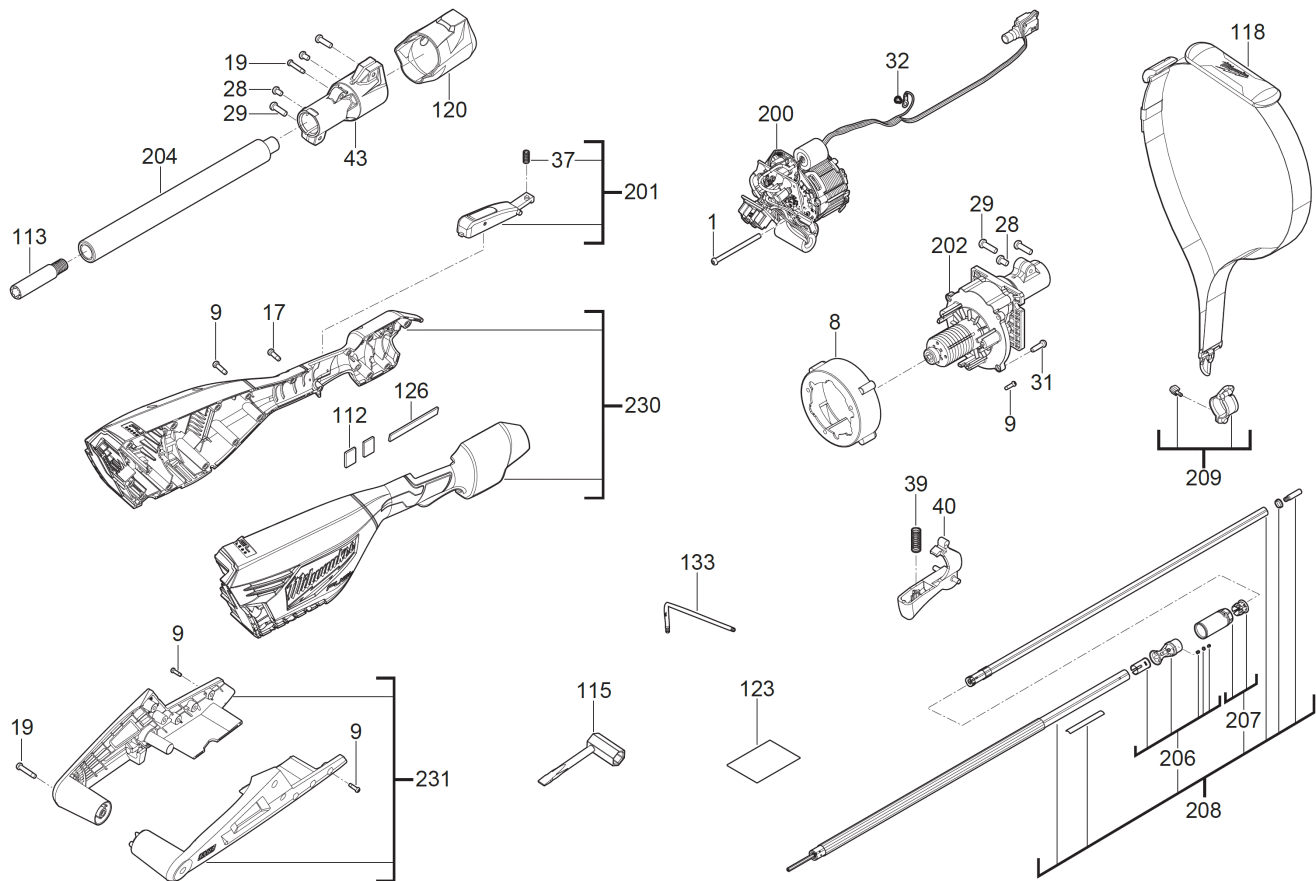

# M18FTPS30-0 Akku-Teleskop-Astsaege XXX

4933480868 - M18FTPS30-0 - 4000497841

Position	Quantity	Description	Part number	EAN
0001 1	3	SCHRAUBE	4931494451	4058546470234
0008 2	1	MOTORABDECKUNG	4931496228	4058546533656
0009 3	28	SCHRAUBE	4931465326	4058546234263
0017 4	1	SCHRAUBE	4931454800	4058546014179
0019 5	2	SCHRAUBE	4931473725	4058546356019
0028 6	4	SCHRAUBE	4931466677	4058546278946
0029 7	4	SCHRAUBE	4931496229	4058546533663
0031 8	4	SCHRAUBE	4931480770	4058546427856
0032 9	1	SCHRAUBE	4931453068	4002395155729
0037 10	1	FEDER	4931454803	4058546014209
0039 11	1	FEDER	4931454808	4058546014254
0040 12	1	DRUECKER	4931454801	4058546014186
0043 13	1	VERBINDUNGSSET	4931496230	4058546533670
0081 14	1	305mm Saegekette fuer M18 FTHCHS30	4932480177	4058546404628
0082 15	1	Saegeschwert 12" / 30 cm M18 FTHCHS30	4932480171	4058546404567
0083 16	1	SCHWERTSCHUTZ	4931496231	4058546533687
0112 17	2	SCHAUMSTOFF	4931496232	4058546533694
0113 18	1	ADAPTER	4931496233	4058546533700
0115 19	1	SCHLUESSEL	4931465931	4058546240318
0118 20	1	TRAGSCHLAUFE	4931496234	4058546533717
0120 21	1	DECKEL	4931496235	4058546533724
0123 22	1	LEISTUNGSSCHILD	4931496236	4058546533731
0126 23	1	SCHAUM STOFFSTUECK	4931496237	4058546533748
0133 24	1	Sechskant-Schluessel	4931496238	4058546533755
0200 25	1	ELEKTRONIK	4931496239	4058546533762
0201 26	1	DRUECKER	4931496240	4058546533779
0202 27	1	GETRIEBEPLATTE	4931496241	4058546533786
0204 28	1	ZWISCHENWELLE	4931496242	4058546533793
0206 29	1	BUECHSE	4931496243	4058546533809
0207 30	1	BUND	4931496244	4058546533816
0208 31	1	ROHR	4931496245	4058546533823
0209 32	1	HALTEBUEGEL	4931496246	4058546533830
0210 33	1	KAPPE	4931496247	4058546533847
0211 34	1	SCHUTZKAPPE	4931496248	4058546533854
0212 35	1	FEDER	4931496249	4058546533861
0213 36	1	PUMPE	4931496250	4058546533878
0214 37	1	BEHAELTER	4931496251	4058546533885
0215 38	1	SPANNEINRICHTUNG	4931496252	4058546533892
0219 39	1	GETRIEBEPLATTE	4931496253	4058546533908
0230 40	1	GEHAEUSE	4931496254	4058546533915
0231 41	1	SCHUTZ	4931496255	4058546533922