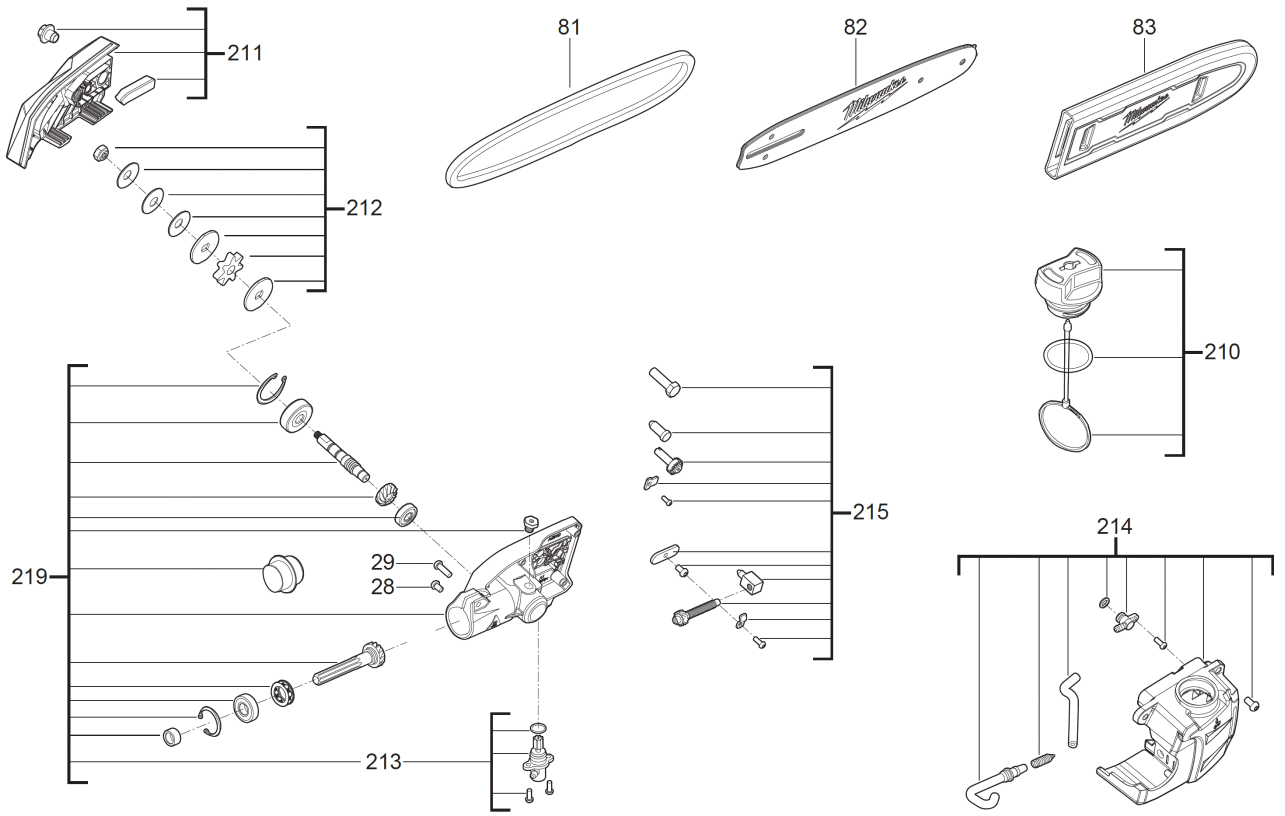

# M18FTPS30-0 Akku-Teleskop-Astsaege XXX

4933480868 - M18FTPS30-0 - 4000497841

Position	Quantity	Description	Part number	EAN
0001 1	3	SCHRAUBE	4931494451	4058546470234
0008 2	1	MOTORABDECKUNG	4931496228	4058546533656
0009 3	28	SCHRAUBE	4931465326	4058546234263
0017 4	1	SCHRAUBE	4931454800	4058546014179
0019 5	2	SCHRAUBE	4931473725	4058546356019
0028 6	4	SCHRAUBE	4931466677	4058546278946
0029 7	4	SCHRAUBE	4931496229	4058546533663
0031 8	4	SCHRAUBE	4931480770	4058546427856
0032 9	1	SCHRAUBE	4931453068	4002395155729
0037 10	1	FEDER	4931454803	4058546014209
0039 11	1	FEDER	4931454808	4058546014254
0040 12	1	DRUECKER	4931454801	4058546014186
0043 13	1	VERBINDUNGSSET	4931496230	4058546533670
0081 14	1	305mm Saegekette fuer M18 FTHCHS30	4932480177	4058546404628
0082 15	1	Saegeschwert 12" / 30 cm M18 FTHCHS30	4932480171	4058546404567
0083 16	1	SCHWERTSCHUTZ	4931496231	4058546533687
0112 17	2	SCHAUMSTOFF	4931496232	4058546533694
0113 18	1	ADAPTER	4931496233	4058546533700
0115 19	1	SCHLUESSEL	4931465931	4058546240318
0118 20	1	TRAGSCHLAUFE	4931496234	4058546533717
0120 21	1	DECKEL	4931496235	4058546533724
0123 22	1	LEISTUNGSSCHILD	4931496236	4058546533731
0126 23	1	SCHAUM STOFFSTUECK	4931496237	4058546533748
0133 24	1	Sechskant-Schluessel	4931496238	4058546533755
0200 25	1	ELEKTRONIK	4931496239	4058546533762
0201 26	1	DRUECKER	4931496240	4058546533779
0202 27	1	GETRIEBEPLATTE	4931496241	4058546533786
0204 28	1	ZWISCHENWELLE	4931496242	4058546533793
0206 29	1	BUECHSE	4931496243	4058546533809
0207 30	1	BUND	4931496244	4058546533816
0208 31	1	ROHR	4931496245	4058546533823
0209 32	1	HALTEBUEGEL	4931496246	4058546533830
0210 33	1	KAPPE	4931496247	4058546533847
0211 34	1	SCHUTZKAPPE	4931496248	4058546533854
0212 35	1	FEDER	4931496249	4058546533861
0213 36	1	PUMPE	4931496250	4058546533878
0214 37	1	BEHAELTER	4931496251	4058546533885
0215 38	1	SPANNEINRICHTUNG	4931496252	4058546533892
0219 39	1	GETRIEBEPLATTE	4931496253	4058546533908
0230 40	1	GEHAEUSE	4931496254	4058546533915
0231 41	1	SCHUTZ	4931496255	4058546533922