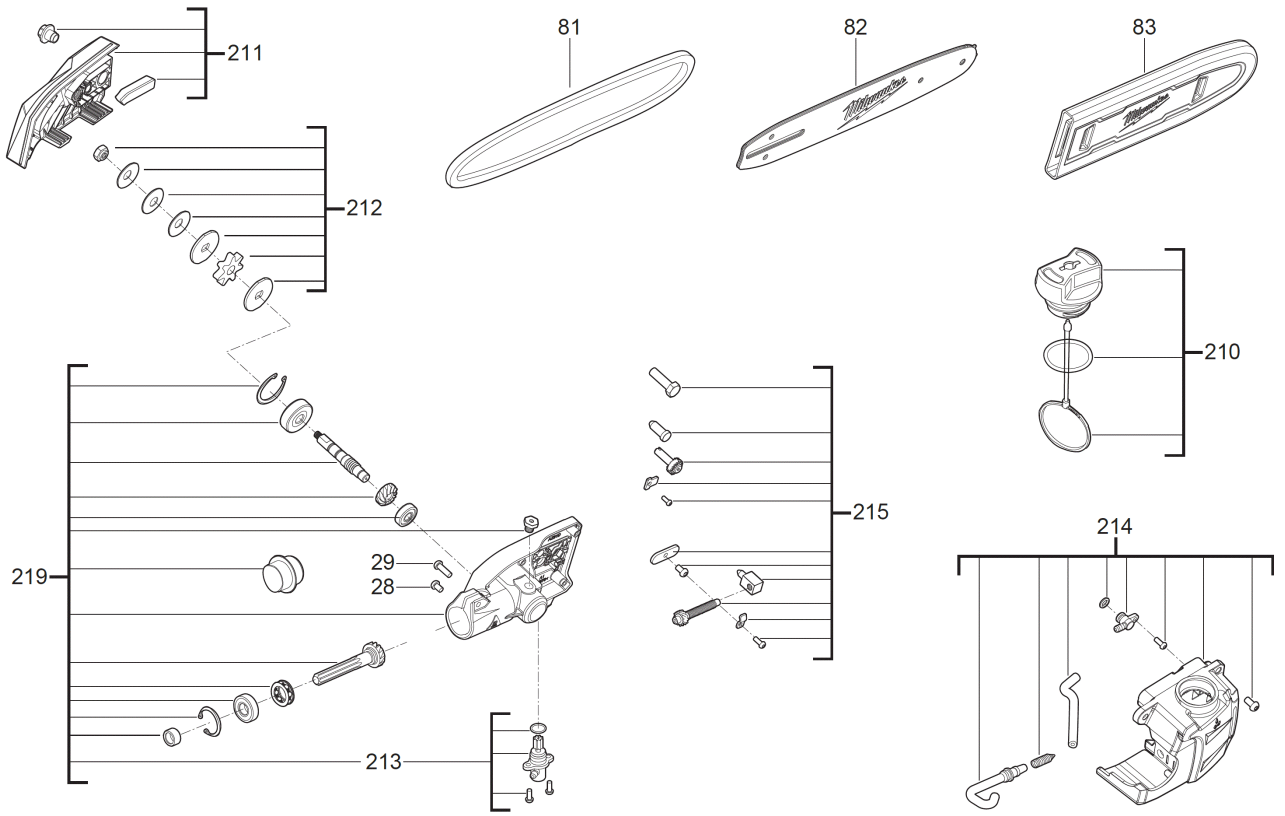

# M18FTPS30-121 Akku-Teleskop-Astsaege IN2

4933480869 - M18FTPS30-121 - 4000497841

Position	Quantity	Description	Part number	EAN
0001 1	3	SCHRAUBE	4931494451	4058546470234
0008 2	1	MOTORABDECKUNG	4931496228	4058546533656
0009 3	28	SCHRAUBE	4931465326	4058546234263
0017 4	1	SCHRAUBE	4931454800	4058546014179
0019 5	2	SCHRAUBE	4931473725	4058546356019
0028 6	4	SCHRAUBE	4931466677	4058546278946
0029 7	4	SCHRAUBE	4931496229	4058546533663
0031 8	4	SCHRAUBE	4931480770	4058546427856
0032 9	1	SCHRAUBE	4931453068	4002395155729
0037 10	1	FEDER	4931454803	4058546014209
0039 11	1	FEDER	4931454808	4058546014254
0040 12	1	DRUECKER	4931454801	4058546014186
0043 13	1	VERBINDUNGSSET	4931496230	4058546533670
0081 14	1	305mm Saegekette fuer M18 FTHCHS30	4932480177	4058546404628
0082 15	1	Saegeschwert 12" / 30 cm M18 FTHCHS30	4932480171	4058546404567
0083 16	1	SCHWERTSCHUTZ	4931496231	4058546533687
0112 17	2	SCHAUMSTOFF	4931496232	4058546533694
0113 18	1	ADAPTER	4931496233	4058546533700
0115 19	1	SCHLUESSEL	4931465931	4058546240318
0118 20	1	TRAGSCHLAUFE	4931496234	4058546533717
0120 21	1	DECKEL	4931496235	4058546533724
0123 22	1	LEISTUNGSSCHILD	4931496236	4058546533731
0126 23	1	SCHAUM STOFFSTUECK	4931496237	4058546533748
0133 24	1	Sechskant-Schluessel	4931496238	4058546533755
0200 25	1	ELEKTRONIK	4931496239	4058546533762
0201 26	1	DRUECKER	4931496240	4058546533779
0202 27	1	GETRIEBEPLATTE	4931496241	4058546533786
0204 28	1	ZWISCHENWELLE	4931496242	4058546533793
0206 29	1	BUECHSE	4931496243	4058546533809
0207 30	1	BUND	4931496244	4058546533816
0208 31	1	ROHR	4931496245	4058546533823
0209 32	1	HALTEBUEGEL	4931496246	4058546533830
0210 33	1	KAPPE	4931496247	4058546533847
0211 34	1	SCHUTZKAPPE	4931496248	4058546533854
0212 35	1	FEDER	4931496249	4058546533861
0213 36	1	PUMPE	4931496250	4058546533878
0214 37	1	BEHAELTER	4931496251	4058546533885
0215 38	1	SPANNEINRICHTUNG	4931496252	4058546533892
0219 39	1	GETRIEBEPLATTE	4931496253	4058546533908
0230 40	1	GEHAEUSE	4931496254	4058546533915
0231 41	1	SCHUTZ	4931496255	4058546533922