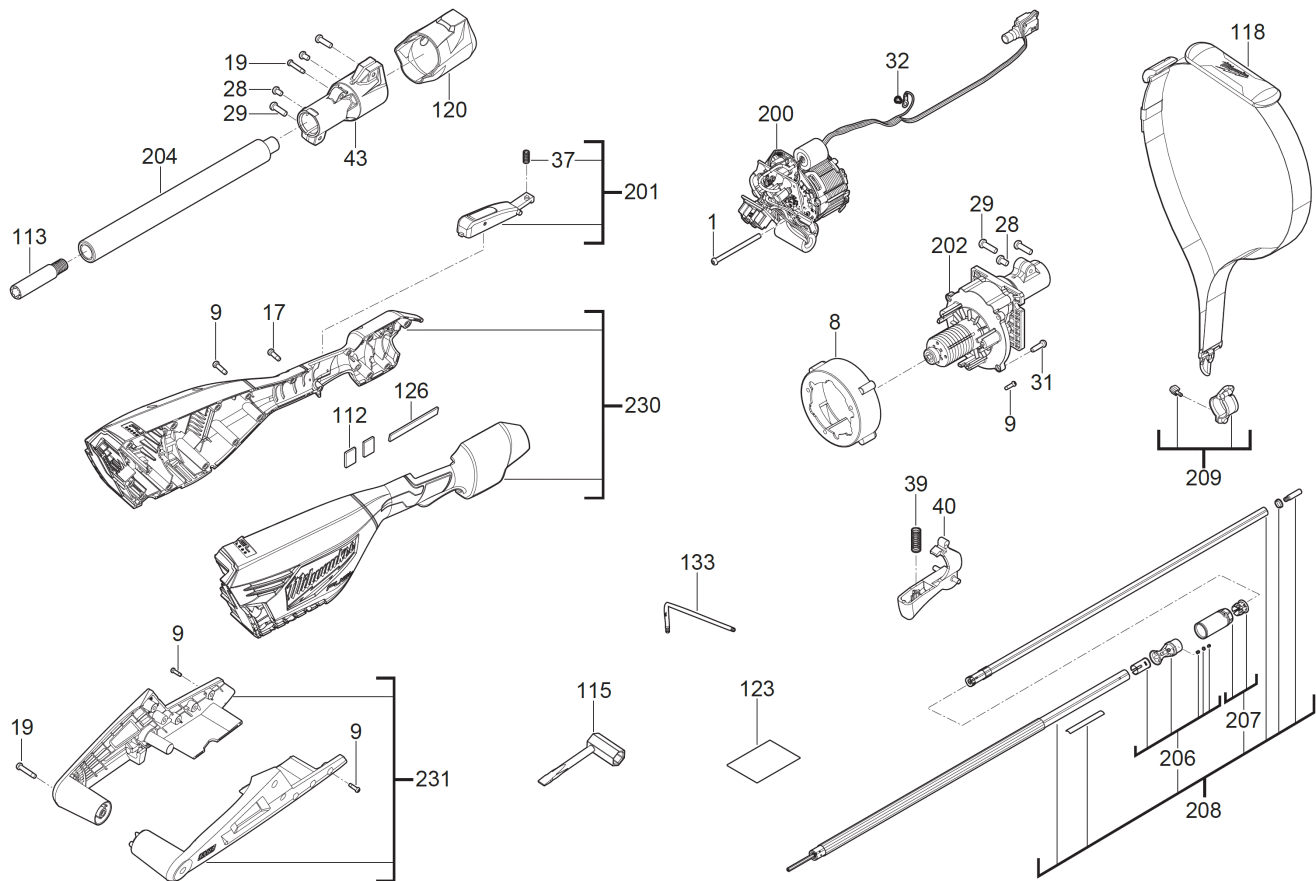

# M18FTPS30-121 Akku-Teleskop-Astsaege IN2

4933480869 - M18FTPS30-121 - 4000497841

Position	Quantity	Description	Part number	EAN
0001 1	3	SCHRAUBE	4931494451	4058546470234
0008 2	1	MOTORABDECKUNG	4931496228	4058546533656
0009 3	28	SCHRAUBE	4931465326	4058546234263
0017 4	1	SCHRAUBE	4931454800	4058546014179
0019 5	2	SCHRAUBE	4931473725	4058546356019
0028 6	4	SCHRAUBE	4931466677	4058546278946
0029 7	4	SCHRAUBE	4931496229	4058546533663
0031 8	4	SCHRAUBE	4931480770	4058546427856
0032 9	1	SCHRAUBE	4931453068	4002395155729
0037 10	1	FEDER	4931454803	4058546014209
0039 11	1	FEDER	4931454808	4058546014254
0040 12	1	DRUECKER	4931454801	4058546014186
0043 13	1	VERBINDUNGSSET	4931496230	4058546533670
0081 14	1	305mm Saegekette fuer M18 FTHCHS30	4932480177	4058546404628
0082 15	1	Saegeschwert 12" / 30 cm M18 FTHCHS30	4932480171	4058546404567
0083 16	1	SCHWERTSCHUTZ	4931496231	4058546533687
0112 17	2	SCHAUMSTOFF	4931496232	4058546533694
0113 18	1	ADAPTER	4931496233	4058546533700
0115 19	1	SCHLUESSEL	4931465931	4058546240318
0118 20	1	TRAGSCHLAUFE	4931496234	4058546533717
0120 21	1	DECKEL	4931496235	4058546533724
0123 22	1	LEISTUNGSSCHILD	4931496236	4058546533731
0126 23	1	SCHAUM STOFFSTUECK	4931496237	4058546533748
0133 24	1	Sechskant-Schluessel	4931496238	4058546533755
0200 25	1	ELEKTRONIK	4931496239	4058546533762
0201 26	1	DRUECKER	4931496240	4058546533779
0202 27	1	GETRIEBEPLATTE	4931496241	4058546533786
0204 28	1	ZWISCHENWELLE	4931496242	4058546533793
0206 29	1	BUECHSE	4931496243	4058546533809
0207 30	1	BUND	4931496244	4058546533816
0208 31	1	ROHR	4931496245	4058546533823
0209 32	1	HALTEBUEGEL	4931496246	4058546533830
0210 33	1	KAPPE	4931496247	4058546533847
0211 34	1	SCHUTZKAPPE	4931496248	4058546533854
0212 35	1	FEDER	4931496249	4058546533861
0213 36	1	PUMPE	4931496250	4058546533878
0214 37	1	BEHAELTER	4931496251	4058546533885
0215 38	1	SPANNEINRICHTUNG	4931496252	4058546533892
0219 39	1	GETRIEBEPLATTE	4931496253	4058546533908
0230 40	1	GEHAEUSE	4931496254	4058546533915
0231 41	1	SCHUTZ	4931496255	4058546533922