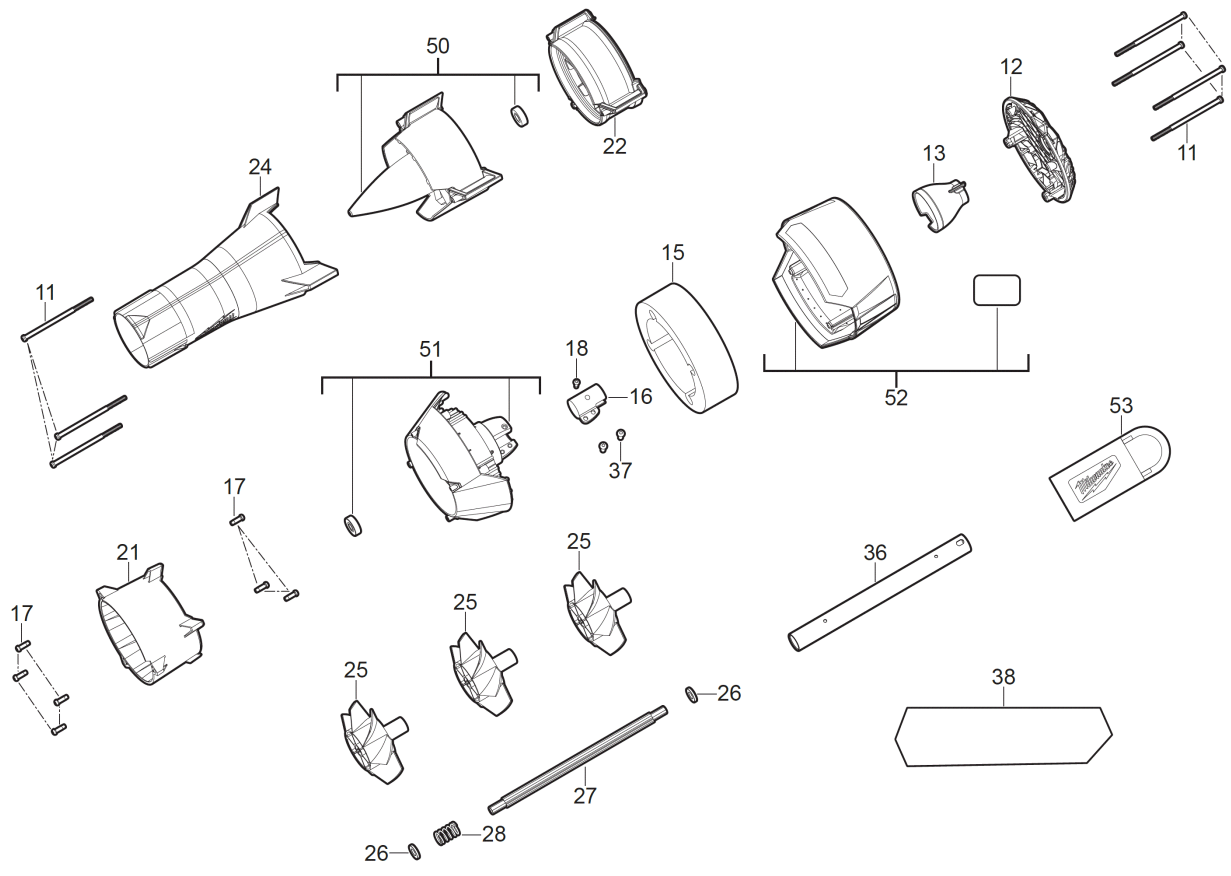

M18FOPH-BA Geblaese-Aufsatz XXX

4932492668 - M18FOPH-BA - 4000497875

| Position | Quantity | Description | Part number | EAN |
|----------|----------|--------------------|-------------|---------------|
| 0011 1 | 7 | SCHRAUBE | 4931496019 | 4058546531560 |
| 0012 2 | 1 | DECKEL | 4931496020 | 4058546531577 |
| 0013 3 | 1 | KONUS | 4931496021 | 4058546531584 |
| 0015 4 | 1 | SCHAUM STOFFSTUECK | 4931496022 | 4058546531591 |
| 0016 5 | 1 | KLEMME | 4931496023 | 4058546531607 |
| 0017 6 | 7 | SCHRAUBE | 4931495662 | 4058546493301 |
| 0018 7 | 1 | SCHRAUBE | 4931454800 | 4058546014179 |
| 0021 8 | 1 | GEHAEUSE | 4931496024 | 4058546531614 |
| 0022 9 | 1 | GEHAEUSE | 4931496025 | 4058546531621 |
| 0024 10 | 1 | DUESE | 4931496026 | 4058546531638 |
| 0025 11 | 3 | VENTILATOR | 4931496027 | 4058546531645 |
| 0026 12 | 2 | SCHEIBE | 4931496028 | 4058546531652 |
| 0027 13 | 1 | SCHAFT | 4931496029 | 4058546531669 |
| 0028 14 | 1 | FEDER | 4931496030 | 4058546531676 |
| 0036 15 | 1 | ROHR | 4931496031 | 4058546531683 |
| 0037 16 | 2 | SCHRAUBE | 4931466678 | 4058546278953 |
| 0038 17 | 1 | LEISTUNGSSCHILD | 4931496032 | 4058546531690 |
| 0050 18 | 1 | GEHAEUSE | 4931496033 | 4058546531706 |
| 0051 19 | 1 | GEHAEUSE | 4931496034 | 4058546531713 |
| 0052 20 | 1 | GEHAEUSE | 4931496035 | 4058546531720 |
| 0053 21 | 1 | HAKEN | 4931472309 | 4058546285265 |