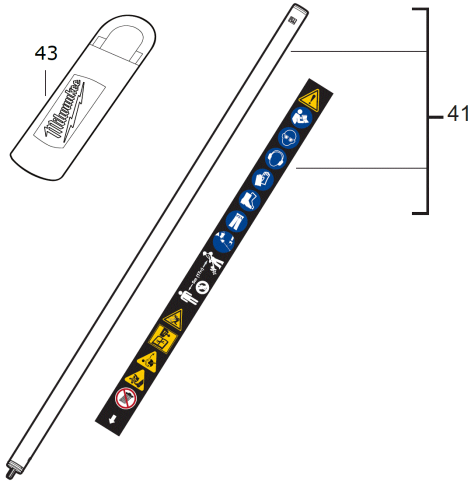

M18FOPH-CA Bodenfraese-Aufsatz XXX

4932492667 - M18FOPH-CA - 4000497883

Position	Quantity	Description	Part number	EAN
0014 1	1	SCHRAUBE	4931472800	4058546331023
0015 2	1	SPANNBLECH	4931495934	4058546530716
0016 3	1	BUND	4931495935	4058546530723
0018 4	2	STIFT	4931495936	4058546530730
0019 5	2	SCHRAUBE	4931466683	4058546279004
0020 6	1	SCHRAUBE	4931466677	4058546278946
0029 7	1	MESSER	4931495937	4058546530747
0030 8	1	MESSER	4931495938	4058546530754
0031 9	1	MESSER	4931495939	4058546530761
0032 10	1	MESSER	4931495940	4058546530778
0033 11	1	SCHILD	4931495941	4058546530785
0036 12	1	SCHLUESSEL	4931495942	4058546530792
0037 13	1	DISTANZSCHEIBE	4931495943	4058546530808
0039 14	1	LEISTUNGSSCHILD	4931495944	4058546530815
0041 15	1	ROHR	4931495945	4058546530822
0042 16	1	GETRIEBEKASTEN	4931495946	4058546530839
0043 17	1	HAKEN	4931472309	4058546285265