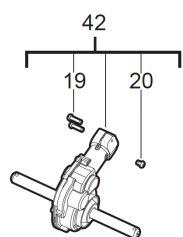

M18FOPH-CA Bodenfraese-Aufsatz XXX

4932492667 - M18FOPH-CA - 4000497883

Position	Quantity	Description	Part number	EAN
0014 1	1	SCHRAUBE	4931472800	4058546331023
0015 2	1	SPANNBLECH	4931495934	4058546530716
0016 3	1	BUND	4931495935	4058546530723
0018 4	2	STIFT	4931495936	4058546530730
0019 5	2	SCHRAUBE	4931466683	4058546279004
0020 6	1	SCHRAUBE	4931466677	4058546278946
0029 7	1	MESSER	4931495937	4058546530747
0030 8	1	MESSER	4931495938	4058546530754
0031 9	1	MESSER	4931495939	4058546530761
0032 10	1	MESSER	4931495940	4058546530778
0033 11	1	SCHILD	4931495941	4058546530785
0036 12	1	SCHLUESSEL	4931495942	4058546530792
0037 13	1	DISTANZSCHEIBE	4931495943	4058546530808
0039 14	1	LEISTUNGSSCHILD	4931495944	4058546530815
0041 15	1	ROHR	4931495945	4058546530822
0042 16	1	GETRIEBEKASTEN	4931495946	4058546530839
0043 17	1	HAKEN	4931472309	4058546285265