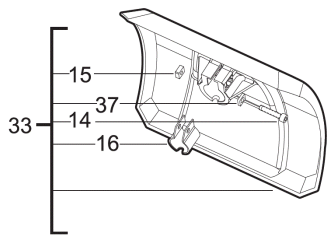

M18FOPH-CA Bodenfraese-Aufsatz XXX

4932492667 - M18FOPH-CA - 4000497883

Position	Quantity	Description	Part number	EAN
0014 1	1	SCHRAUBE	4931472800	4058546331023
0015 2	1	SPANNBLECH	4931495934	4058546530716
0016 3	1	BUND	4931495935	4058546530723
0018 4	2	STIFT	4931495936	4058546530730
0019 5	2	SCHRAUBE	4931466683	4058546279004
0020 6	1	SCHRAUBE	4931466677	4058546278946
0029 7	1	MESSER	4931495937	4058546530747
0030 8	1	MESSER	4931495938	4058546530754
0031 9	1	MESSER	4931495939	4058546530761
0032 10	1	MESSER	4931495940	4058546530778
0033 11	1	SCHILD	4931495941	4058546530785
0036 12	1	SCHLUESSEL	4931495942	4058546530792
0037 13	1	DISTANZSCHEIBE	4931495943	4058546530808
0039 14	1	LEISTUNGSSCHILD	4931495944	4058546530815
0041 15	1	ROHR	4931495945	4058546530822
0042 16	1	GETRIEBEKASTEN	4931495946	4058546530839
0043 17	1	HAKEN	4931472309	4058546285265