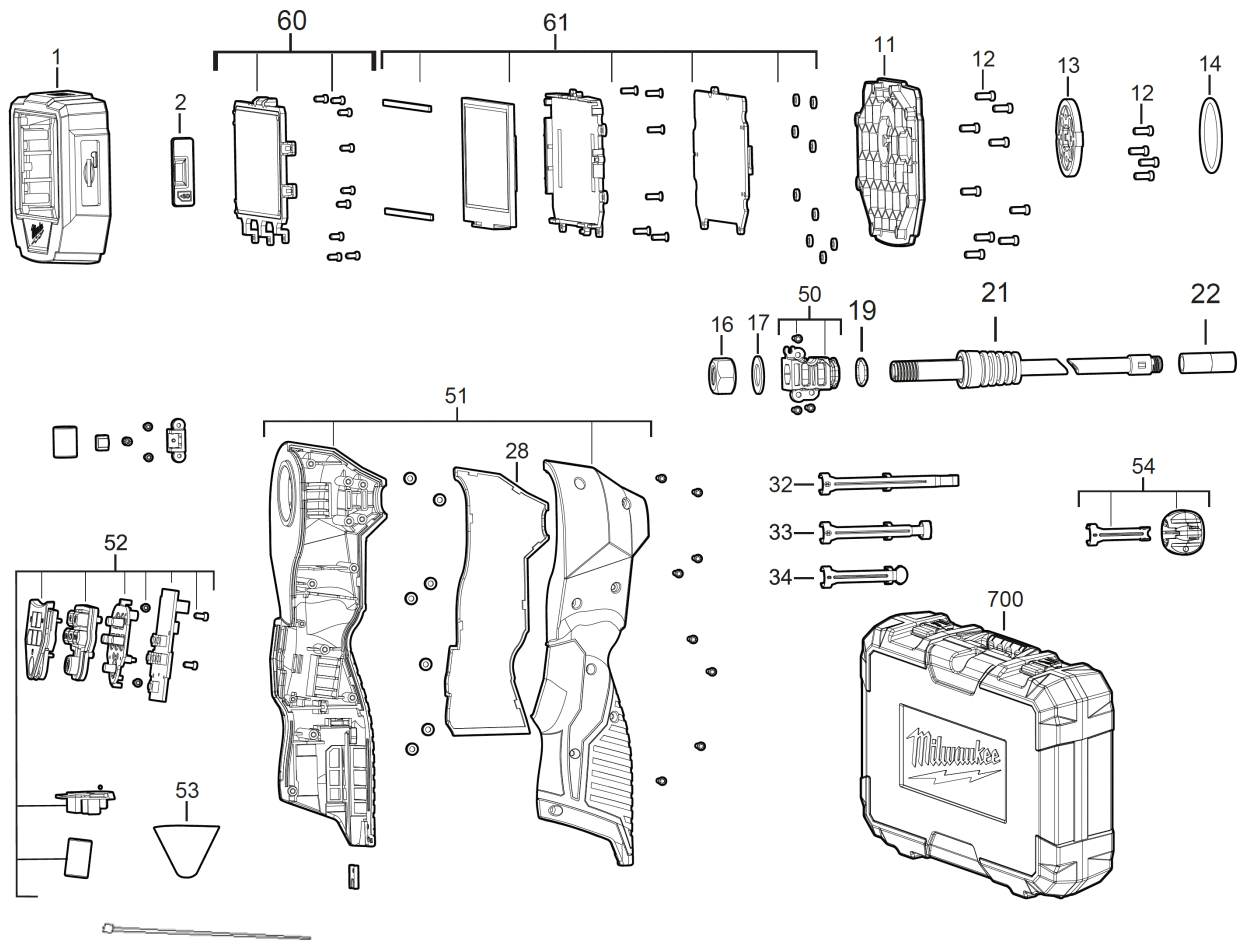

M12360IC12-0C Inspektionskamera XXX

4933480739 - M12360IC12-0C - 4000500403

Position	Quantity	Description	Part number	EAN
0001 1	1	GEHAEUSE	4931495165	4058546488338
0002 2	1	KISSEN	4931495166	4058546488345
0011 3	1	GEHAEUSE	4931495167	4058546488352
0012 4	1	SCHRAUBE	4931495168	4058546488369
0013 5	1	STOPFEN	4931495169	4058546488376
0014 6	1	O-RING	4931507748	4058546602598
0016 7	1	MUTTER	4931495171	4058546488390
0017 8	1	SCHEIBE	4931495172	4058546488406
0019 9	1	O-RING	4931511275	4058546651312
0021 10	1	KABELSET	4931511276	4058546651329
0022 11	1	KAMERA	4931511277	4058546651336
0028 12	1	GEHAEUSE	4931507749	4058546602604
0032 13	1	FEDERKLEMME	4931507745	4058546602567
0033 14	1	FEDERKLEMME	4931507746	4058546602574
0034 15	1	FEDERKLEMME	4931507744	4058546602550
0050 16	1	HALTER	4931507750	4058546602611
0051 17	1	GEHAEUSE	4931507751	4058546602628
0052 18	1	WECHSELKNOPF	4931495176	4058546488444
0053 19	1	LEISTUNGSSCHILD	4931507752	4058546602635
0054 20	1	FEDERKLEMME	4931507747	4058546602581
0060 21	1	DISPLAY	4931511278	4058546651343
0061 22	1	ELEKTRONIK	4931511279	4058546651350
0700 23	1	TRANSPORTKASTEN	4931495178	4058546488468