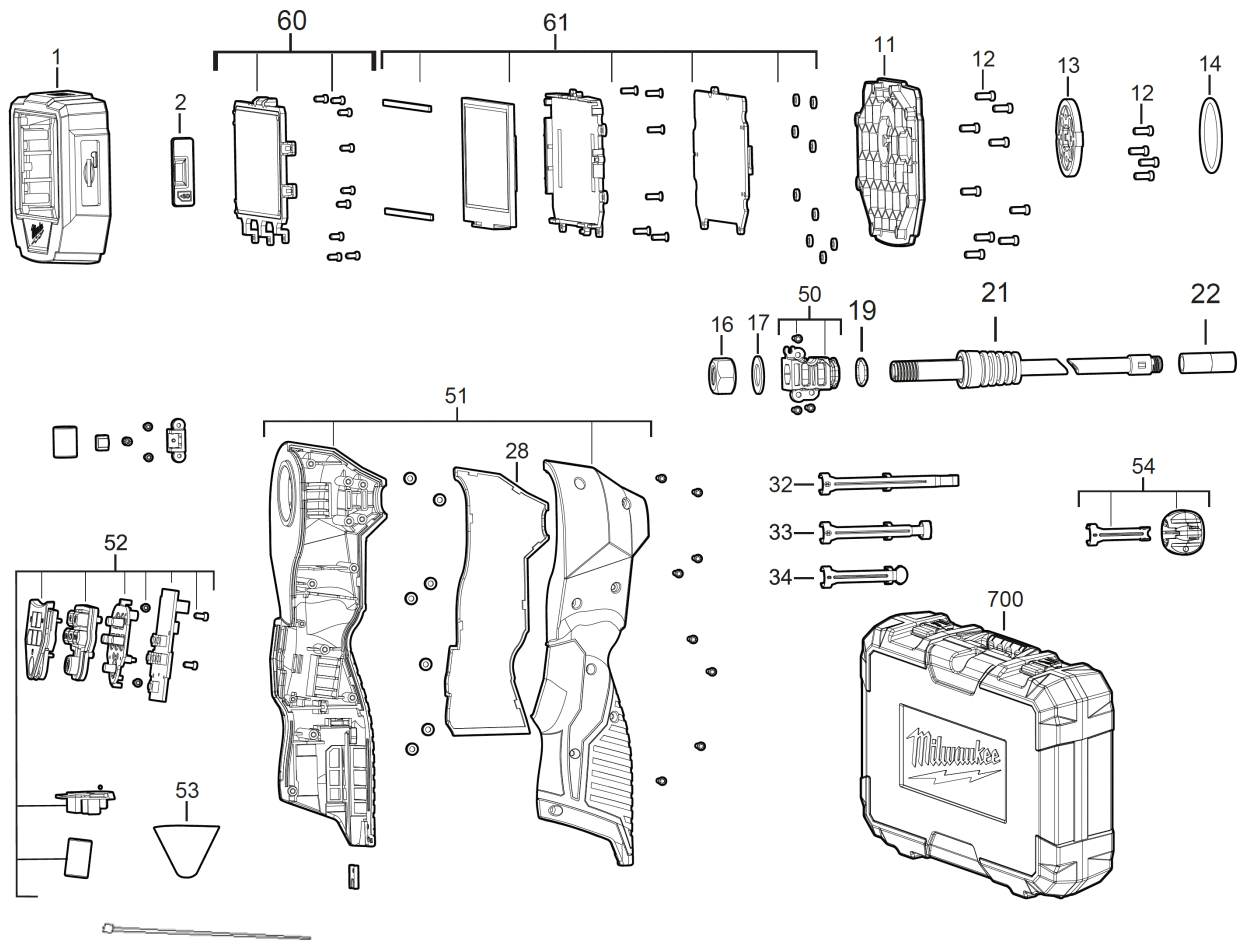

M12360IC12-201C Inspektionskamera IN2

4933480740 - M12360IC12-201C - 4000500403

Position	Quantity	Description	Part number	EAN
0001 1	1	GEHAEUSE	4931495165	4058546488338
0002 2	1	KISSEN	4931495166	4058546488345
0011 3	1	GEHAEUSE	4931495167	4058546488352
0012 4	1	SCHRAUBE	4931495168	4058546488369
0013 5	1	STOPFEN	4931495169	4058546488376
0014 6	1	O-RING	4931507748	4058546602598
0016 7	1	MUTTER	4931495171	4058546488390
0017 8	1	SCHEIBE	4931495172	4058546488406
0019 9	1	O-RING	4931511275	4058546651312
0021 10	1	KABELSET	4931511276	4058546651329
0022 11	1	KAMERA	4931511277	4058546651336
0028 12	1	GEHAEUSE	4931507749	4058546602604
0032 13	1	FEDERKLEMME	4931507745	4058546602567
0033 14	1	FEDERKLEMME	4931507746	4058546602574
0034 15	1	FEDERKLEMME	4931507744	4058546602550
0050 16	1	HALTER	4931507750	4058546602611
0051 17	1	GEHAEUSE	4931507751	4058546602628
0052 18	1	WECHSELKNOPF	4931495176	4058546488444
0053 19	1	LEISTUNGSSCHILD	4931507752	4058546602635
0054 20	1	FEDERKLEMME	4931507747	4058546602581
0060 21	1	DISPLAY	4931511278	4058546651343
0061 22	1	ELEKTRONIK	4931511279	4058546651350
0700 23	1	TRANSPORTKASTEN	4931495178	4058546488468