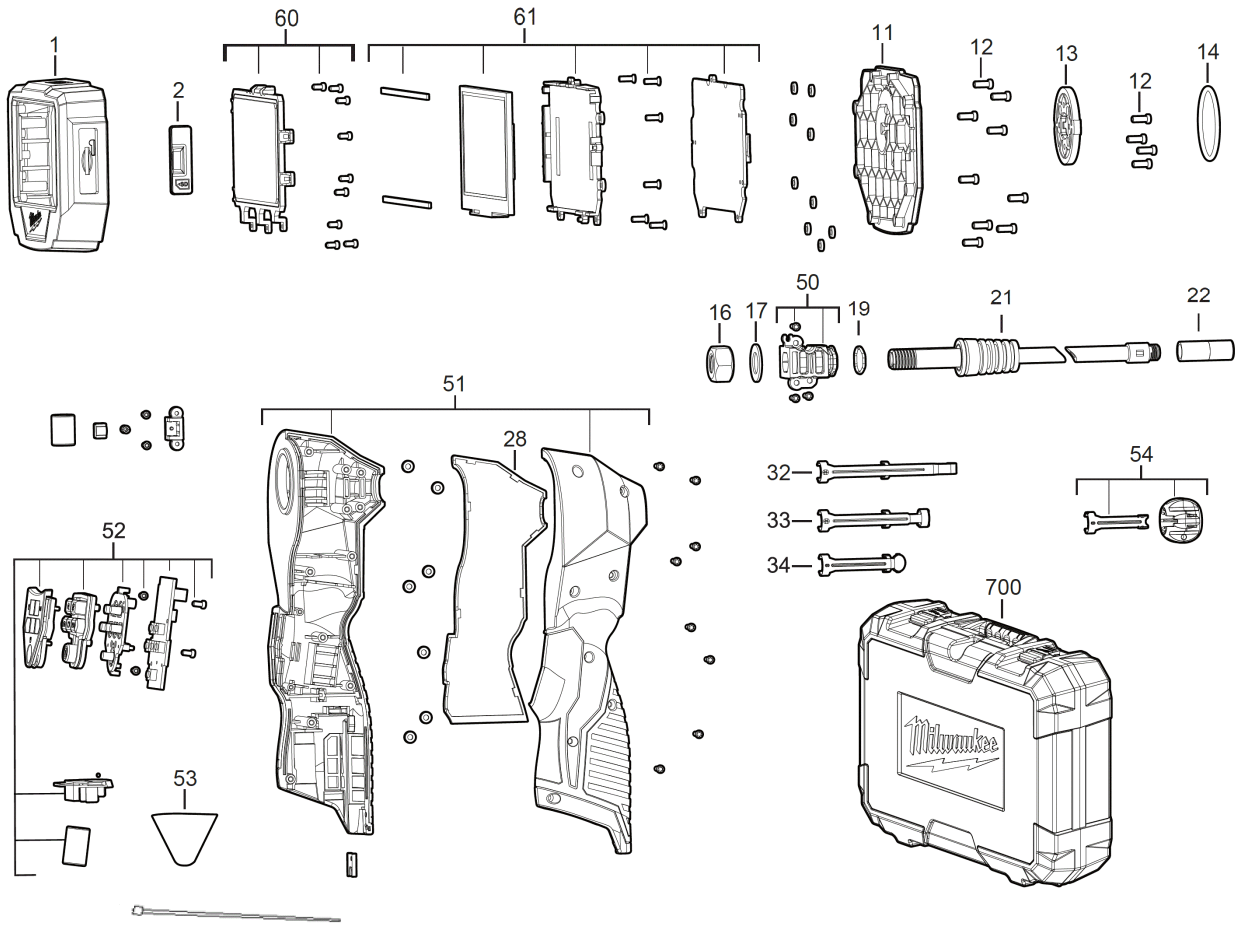

M12360IC32-0C Inspektionskamera XXX

4933480741 - M12360IC32-0C - 4000500404

Position	Quantity	Description	Part number	EAN
0001 1	1	GEHAEUSE	4931495165	4058546488338
0002 2	1	KISSEN	4931495166	4058546488345
0011 3	1	GEHAEUSE	4931495167	4058546488352
0012 4	1	SCHRAUBE	4931495168	4058546488369
0013 5	1	STOPFEN	4931495169	4058546488376
0014 6	1	O-RING	4931507748	4058546602598
0016 7	1	MUTTER	4931495171	4058546488390
0017 8	1	SCHEIBE	4931495172	4058546488406
0019 9	1	O-RING	4931511275	4058546651312
0021 10	1	KABELSET	4931511280	4058546651367
0022 11	1	KAMERA	4931511277	4058546651336
0028 12	1	GEHAEUSE	4931507749	4058546602604
0032 13	1	FEDERKLEMME	4931507745	4058546602567
0033 14	1	FEDERKLEMME	4931507746	4058546602574
0034 15	1	FEDERKLEMME	4931507744	4058546602550
0050 16	1	HALTER	4931507750	4058546602611
0051 17	1	GEHAEUSE	4931507751	4058546602628
0052 18	1	WECHSELKNOPF	4931495176	4058546488444
0053 19	1	LEISTUNGSSCHILD	4931507756	4058546602673
0054 20	1	FEDERKLEMME	4931507747	4058546602581
0060 21	1	DISPLAY	4931511278	4058546651343
0061 22	1	ELEKTRONIK	4931511279	4058546651350
0700 23	1	TRANSPORTKASTEN	4931495178	4058546488468