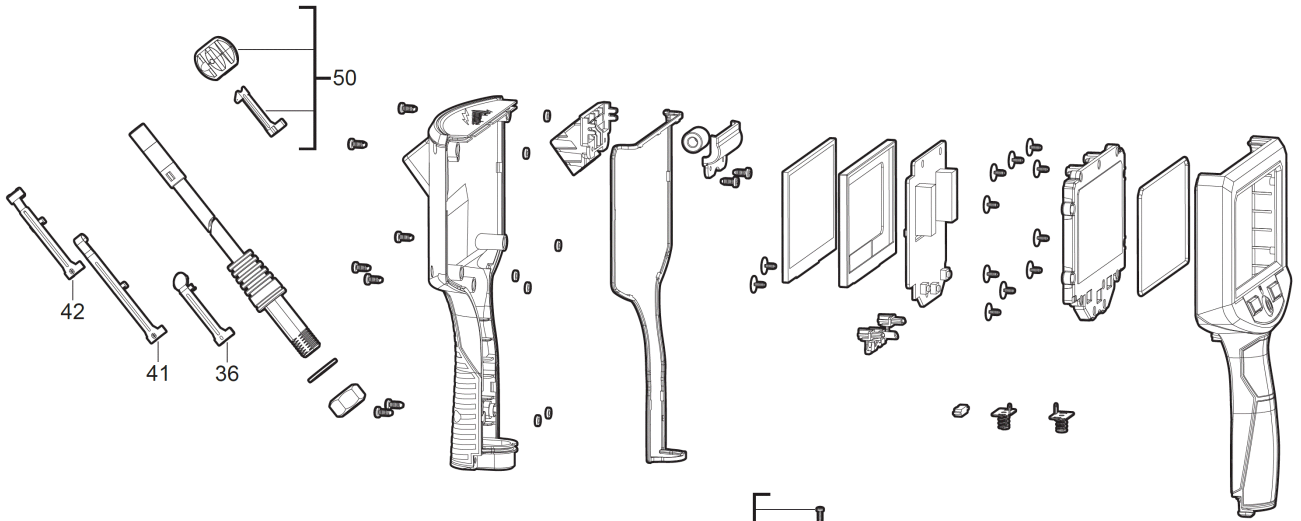

AIC2 Inspektionskamera XXX

4933480738 - AIC2 - 4000500405

700

Position	Quantity	Description	Part number	EAN
0036 1	1	FEDERKLEMME	4931507744	4058546602550
0041 2	1	FEDERKLEMME	4931507745	4058546602567
0042 3	1	FEDERKLEMME	4931507746	4058546602574
0050 4	1	FEDERKLEMME	4931507747	4058546602581
0052 5	1	DECKEL	4931494952	4058546486204
0700 6	1	TRANSPORTKASTEN	4931494953	4058546486211