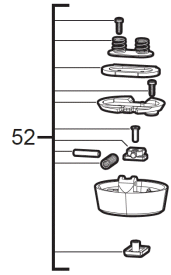

AIC2 Inspektionskamera XXX

4933480738 - AIC2 - 4000500405

700

Position	Quantity	Description	Part number	EAN
0036 1	1	FEDERKLEMME	4931507744	4058546602550
0041 2	1	FEDERKLEMME	4931507745	4058546602567
0042 3	1	FEDERKLEMME	4931507746	4058546602574
0050 4	1	FEDERKLEMME	4931507747	4058546602581
0052 5	1	DECKEL	4931494952	4058546486204
0700 6	1	TRANSPORTKASTEN	4931494953	4058546486211