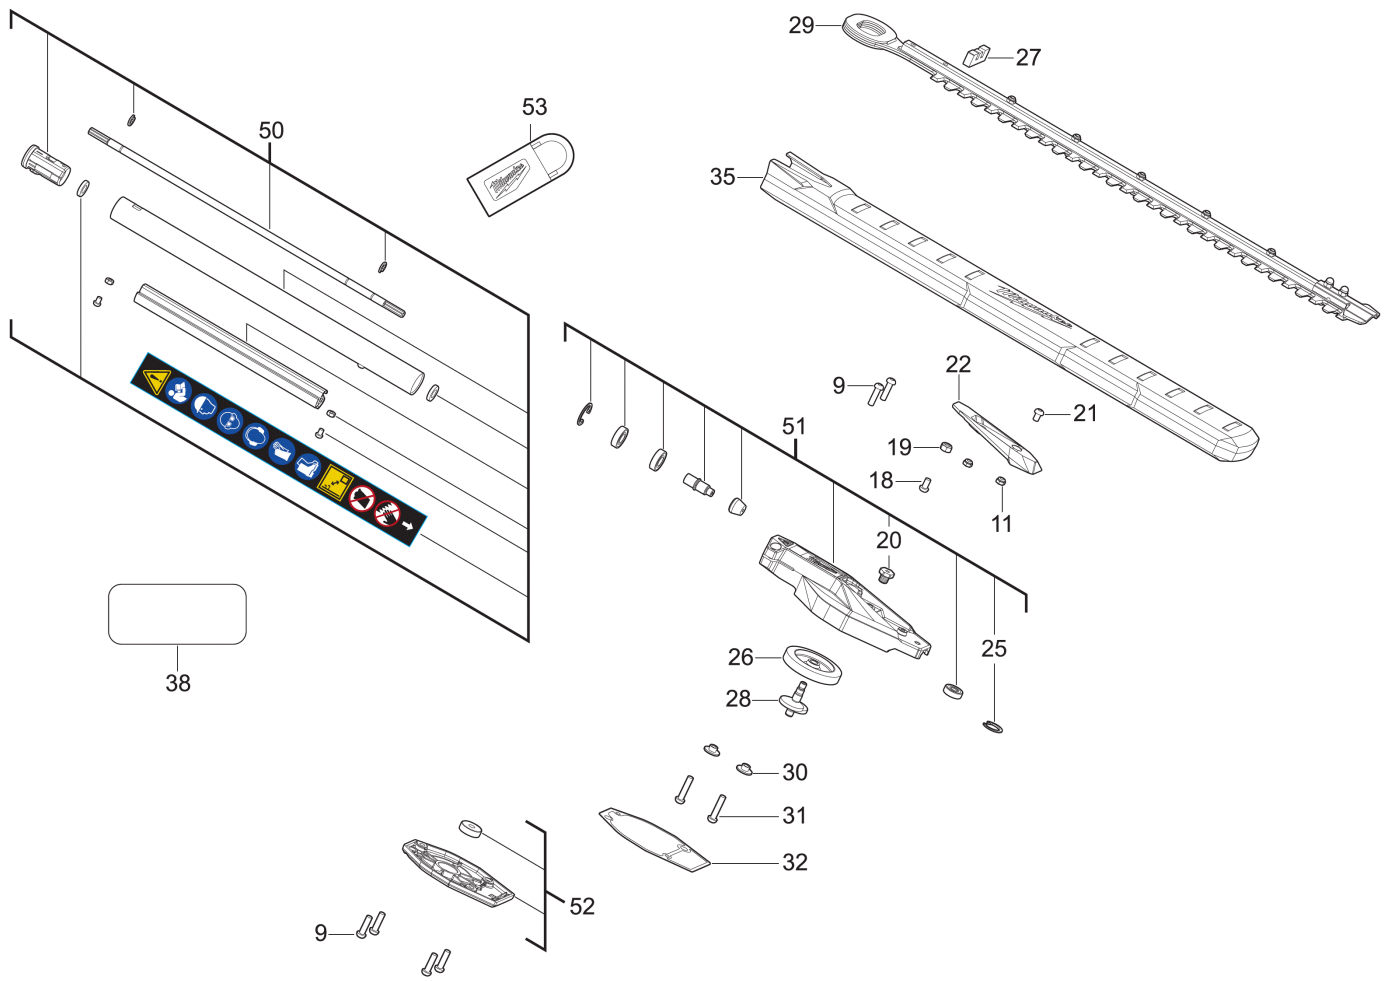

M18FOPH-SHTA Heckenscheren-Aufsatz XXX

4932492666 - M18FOPH-SHTA - 4000503060

Position	Quantity	Description	Part number	EAN
0009 1	6	SCHRAUBE	4931466683	4058546279004
0011 2	2	MUTTER	4931461710	4058546039431
0018 3	1	SCHRAUBE	4931466691	4058546279080
0019 4	1	MUTTER	Item discontinued(661348001)	
0020 5	1	SCHRAUBE	4931494333	4058546469054
0021 6	1	SCHRAUBE	4931466677	4058546278946
0022 7	1	DECKEL	4931496122	4058546532598
0025 8	1	FESTSPANNRING	4931495412	4058546490805
0026 9	1	KEGELRAD	4931496123	4058546532604
0027 10	1	DICHTUNG	4931496124	4058546532611
0028 11	1	CRANKSHAFT	4931496125	4058546532628
0029 12	1	KLINGE	4931466896	4058546281137
0030 13	2	BUECHSE	4931496126	4058546532635
0031 14	2	SCHRAUBE	4931480330	4058546423452
0032 15	1	DICHTUNG	4931496127	4058546532642
0035 16	1	WELLE	4931496128	4058546532659
0038 17	1	LEISTUNGSSCHILD	4931496129	4058546532666
0050 18	1	ROHR	4931496130	4058546532673
0051 19	1	GETRIEBEPLATTE	4931496131	4058546532680
0052 20	1	GETRIEBEBECKEL	4931496132	4058546532697
0053 21	1	HAKEN	4931472309	4058546285265