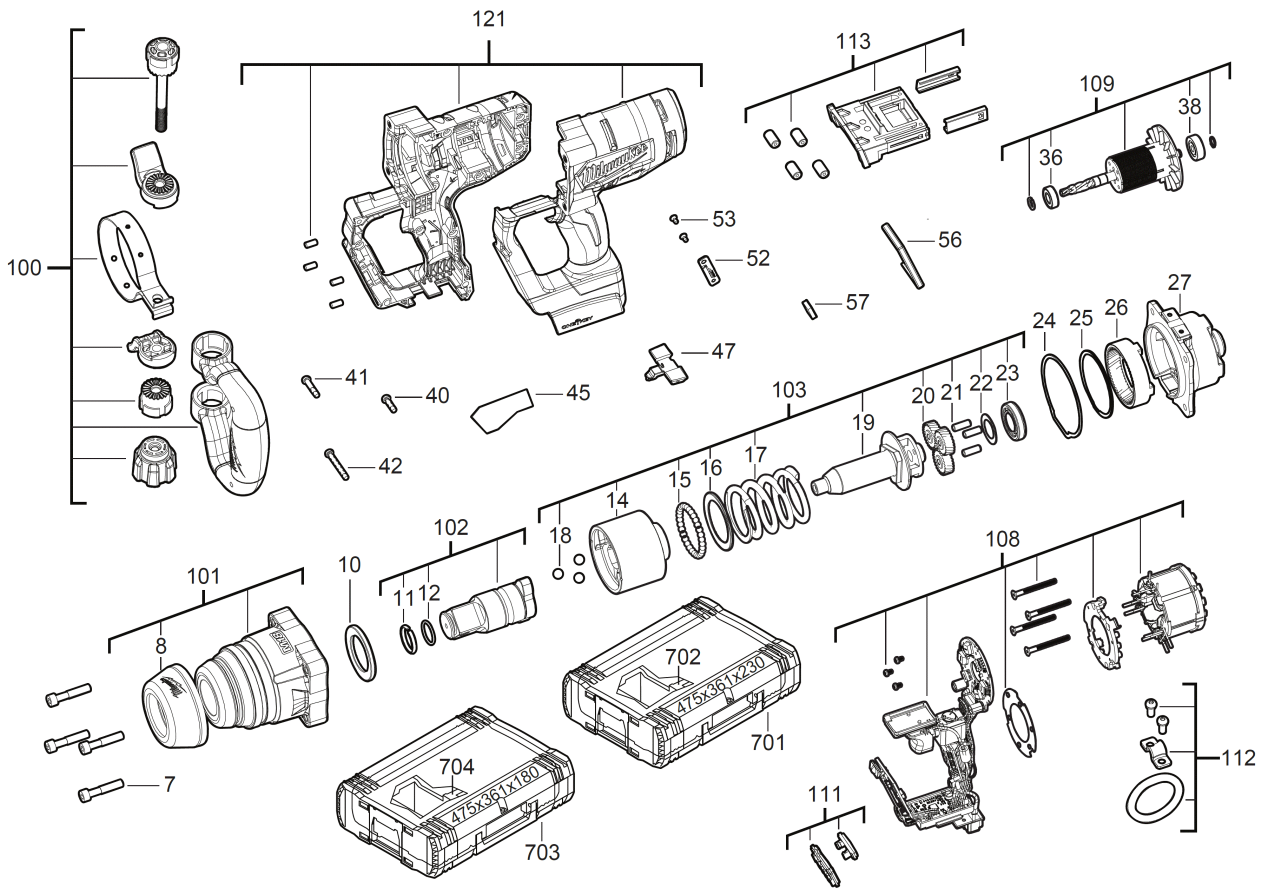

# **M18ONEFHIWF1-0 Akku-Schlagschrauber XXX**

**4933499162 - M18ONEFHIWF1-0 - 4000503086**

| Position | Quantity | Description          | Part number                   | EAN           |
|----------|----------|----------------------|-------------------------------|---------------|
| 0007 1   | 4        | SCHRAUBE             | 4931480449                    | 4058546424640 |
| 0008 2   | 1        | GUMMIBUCHSE          | 4931472108                    | 4058546283254 |
| 0010 3   | 1        | GUMMISCHEIBE         | 4931472109                    | 4058546283261 |
| 0011 4   | 1        | SICHERUNGSRING       | 4931472110                    | 4058546283278 |
| 0012 5   | 1        | O-RING               | 4931472111                    | 4058546283285 |
| 0014 6   | 1        | HAMMER               | 4931472112                    | 4058546283292 |
| 0015 7   | 31       | KUGEL                | 4931440453                    | 4002395892020 |
| 0016 8   | 1        | SCHEIBE              | 4931472113                    | 4058546283308 |
| 0017 9   | 1        | FEDER                | 4931472114                    | 4058546283315 |
| 0018 10  | 3        | KUGEL                | 4931472115                    | 4058546283322 |
| 0019 11  | 1        | NOCKENWELLE          | 4931472116                    | 4058546283339 |
| 0020 12  | 3        | PLANETENTRIEB        | 4931465316                    | 4058546234164 |
| 0021 13  | 3        | STIFT                | 671565004                     | 4002395825028 |
| 0022 14  | 1        | LAGERSCHEIBE         | 4931465317                    | 4058546234171 |
| 0023 15  | 1        | KUGELLAGER           | 4931472117                    | 4058546283346 |
| 0024 16  | 1        | DICHTUNG             | 4931472118                    | 4058546283353 |
| 0025 17  | 1        | HALTERING            | 4931465319                    | 4058546234195 |
| 0026 18  | 1        | GETRIEBERAD          | 4931465320                    | 4058546234201 |
| 0027 19  | 1        | GETRIEBEKAPPE        | 4931480450                    | 4058546424657 |
| 0036 20  | 1        | KUGELLAGER           | 4931472120                    | 4058546283377 |
| 0038 21  | 1        | KUGELLAGER           | Item discontinued(681258001)  |               |
| 0040 22  | 9        | SCHRAUBE             | 4931465326                    | 4058546234263 |
| 0041 23  | 1        | SCHRAUBE             | 4931465324                    | 4058546234249 |
| 0042 24  | 2        | SCHRAUBE             | 4931465325                    | 4058546234256 |
| 0045 25  | 1        | LEISTUNGSSCHILD      | 4931496561                    | 4058546536985 |
| 0047 26  | 1        | SCHIEBER             | 4931480452                    | 4058546424671 |
| 0052 27  | 1        | ABDECKUNG            | 4931480453                    | 4058546424688 |
| 0053 28  | 2        | SCHRAUBE             | 4931465385                    | 4058546234850 |
| 0056 29  | 1        | SCHAUMSTOFF          | 4931480454                    | 4058546424695 |
| 0057 30  | 1        | SCHAUMSTOFF          | 4931480455                    | 4058546424701 |
| 0100 31  | 1        | ZUSATZHANDGRIFF      | 4931472123                    | 4058546283407 |
| 0101 32  | 1        | GETRIEBEGEHAEUSE     | 4931480456                    | 4058546424718 |
| 0102 33  | 1        | AMBOSS               | 4931472125                    | 4058546283421 |
| 0103 34  | 1        | HAMMER               | 4931472126                    | 4058546283438 |
| 0108 35  | 1        | ELEKTRONIK           | 4931507268                    | 4058546597795 |
| 0109 36  | 1        | ROTOR                | 4931472128                    | 4058546283452 |
| 0111 37  | 1        | SCHIEBER             | 4931473383                    | 4058546352592 |
| 0112 38  | 1        | HALTER               | 4931472130                    | 4058546283476 |
| 0113 39  | 1        | ISOLATION            | 4931480458                    | 4058546424732 |
| 0121 40  | 1        | GEHAEUSE             | 4931480459                    | 4058546424749 |
| 0701 41  | 1        | HD Box Groesse 3     | 4932453386                    | 4002395143634 |
| 0702 42  | 1        | EINSATZ              | Item discontinued(4931480460) |               |
| 0703 43  | 1        | HD Box Groesse 2 XXX | 4932498753                    | 4058546526221 |
| 0704 44  | 1        | EINSATZ              | 4931507269                    | 4058546597801 |