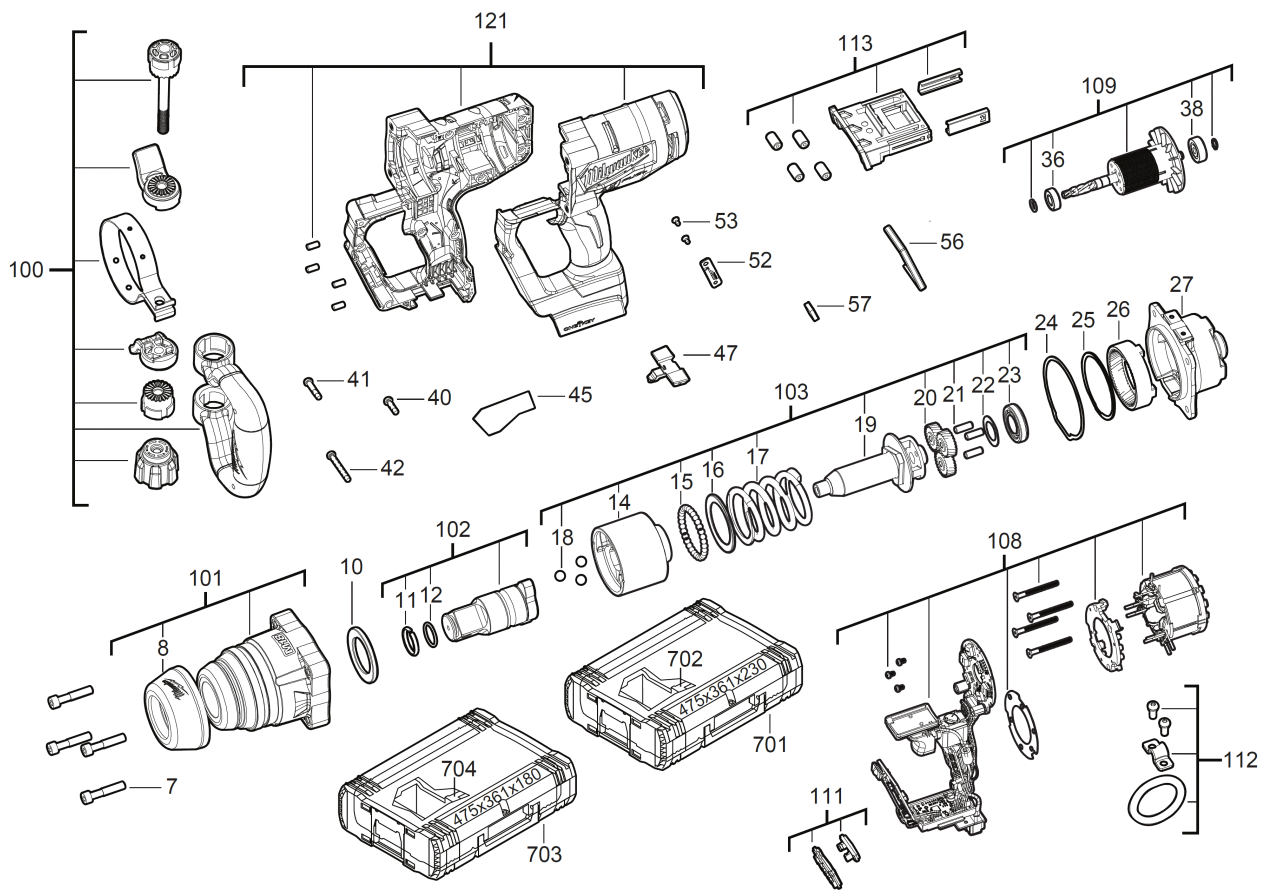

M18ONEFHIWF1-0X AK.- SCHLAGSCHRAUBER XXX

4933459732 - M18ONEFHIWF1-0X - 4000503086

Position	Quantity	Description	Part number	EAN
0007 1	4	SCHRAUBE	4931480449	4058546424640
0008 2	1	GUMMIBUCHSE	4931472108	4058546283254
0010 3	1	GUMMISCHEIBE	4931472109	4058546283261
0011 4	1	SICHERUNGSRING	4931472110	4058546283278
0012 5	1	O-RING	4931472111	4058546283285
0014 6	1	HAMMER	4931472112	4058546283292
0015 7	31	KUGEL	4931440453	4002395892020
0016 8	1	SCHEIBE	4931472113	4058546283308
0017 9	1	FEDER	4931472114	4058546283315
0018 10	3	KUGEL	4931472115	4058546283322
0019 11	1	NOCKENWELLE	4931472116	4058546283339
0020 12	3	PLANETENTRIEB	4931465316	4058546234164
0021 13	3	STIFT	671565004	4002395825028
0022 14	1	LAGERSCHEIBE	4931465317	4058546234171
0023 15	1	KUGELLAGER	4931472117	4058546283346
0024 16	1	DICHTUNG	4931472118	4058546283353
0025 17	1	HALTERING	4931465319	4058546234195
0026 18	1	GETRIEBERAD	4931465320	4058546234201
0027 19	1	GETRIEBEKAPPE	4931480450	4058546424657
0036 20	1	KUGELLAGER	4931472120	4058546283377
0038 21	1	KUGELLAGER	Item discontinued(681258001)	
0040 22	9	SCHRAUBE	4931465326	4058546234263
0041 23	1	SCHRAUBE	4931465324	4058546234249
0042 24	2	SCHRAUBE	4931465325	4058546234256
0045 25	1	LEISTUNGSSCHILD	4931496561	4058546536985
0047 26	1	SCHIEBER	4931480452	4058546424671
0052 27	1	ABDECKUNG	4931480453	4058546424688
0053 28	2	SCHRAUBE	4931465385	4058546234850
0056 29	1	SCHAUMSTOFF	4931480454	4058546424695
0057 30	1	SCHAUMSTOFF	4931480455	4058546424701
0100 31	1	ZUSATZHANDGRIFF	4931472123	4058546283407
0101 32	1	GETRIEBEGEHAEUSE	4931480456	4058546424718
0102 33	1	AMBOSS	4931472125	4058546283421
0103 34	1	HAMMER	4931472126	4058546283438
0108 35	1	ELEKTRONIK	4931507268	4058546597795
0109 36	1	ROTOR	4931472128	4058546283452
0111 37	1	SCHIEBER	4931473383	4058546352592
0112 38	1	HALTER	4931472130	4058546283476
0113 39	1	ISOLATION	4931480458	4058546424732
0121 40	1	GEHAEUSE	4931480459	4058546424749
0701 41	1	HD Box Groesse 3	4932453386	4002395143634
0702 42	1	EINSATZ	Item discontinued(4931480460)	
0703 43	1	HD Box Groesse 2 XXX	4932498753	4058546526221
0704 44	1	EINSATZ	4931507269	4058546597801