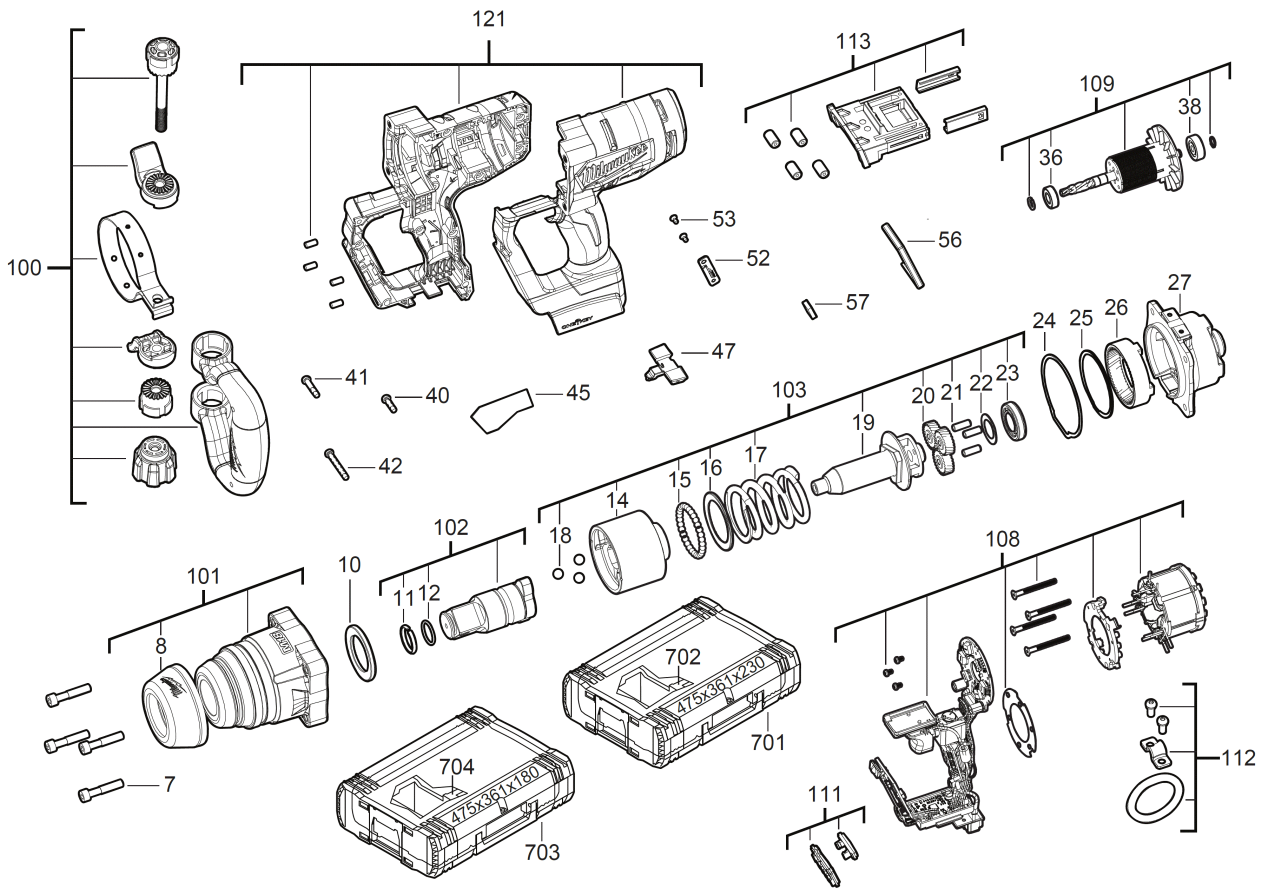

M18ONEFHIWF1-802X AK.-SCHLAGSCHR. IN2

4933459733 - M18ONEFHIWF1-802X - 4000503086

Position	Quantity	Description	Part number	EAN
0007 1	4	SCHRAUBE	4931480449	4058546424640
0008 2	1	GUMMIBUCHSE	4931472108	4058546283254
0010 3	1	GUMMISCHEIBE	4931472109	4058546283261
0011 4	1	SICHERUNGSRING	4931472110	4058546283278
0012 5	1	O-RING	4931472111	4058546283285
0014 6	1	HAMMER	4931472112	4058546283292
0015 7	31	KUGEL	4931440453	4002395892020
0016 8	1	SCHEIBE	4931472113	4058546283308
0017 9	1	FEDER	4931472114	4058546283315
0018 10	3	KUGEL	4931472115	4058546283322
0019 11	1	NOCKENWELLE	4931472116	4058546283339
0020 12	3	PLANETENTRIEB	4931465316	4058546234164
0021 13	3	STIFT	671565004	4002395825028
0022 14	1	LAGERSCHEIBE	4931465317	4058546234171
0023 15	1	KUGELLAGER	4931472117	4058546283346
0024 16	1	DICHTUNG	4931472118	4058546283353
0025 17	1	HALTERING	4931465319	4058546234195
0026 18	1	GETRIEBERAD	4931465320	4058546234201
0027 19	1	GETRIEBEKAPPE	4931480450	4058546424657
0036 20	1	KUGELLAGER	4931472120	4058546283377
0038 21	1	KUGELLAGER	Item discontinued(681258001)	
0040 22	9	SCHRAUBE	4931465326	4058546234263
0041 23	1	SCHRAUBE	4931465324	4058546234249
0042 24	2	SCHRAUBE	4931465325	4058546234256
0045 25	1	LEISTUNGSSCHILD	4931496561	4058546536985
0047 26	1	SCHIEBER	4931480452	4058546424671
0052 27	1	ABDECKUNG	4931480453	4058546424688
0053 28	2	SCHRAUBE	4931465385	4058546234850
0056 29	1	SCHAUMSTOFF	4931480454	4058546424695
0057 30	1	SCHAUMSTOFF	4931480455	4058546424701
0100 31	1	ZUSATZHANDGRIFF	4931472123	4058546283407
0101 32	1	GETRIEBEGEHAEUSE	4931480456	4058546424718
0102 33	1	AMBOSS	4931472125	4058546283421
0103 34	1	HAMMER	4931472126	4058546283438
0108 35	1	ELEKTRONIK	4931507268	4058546597795
0109 36	1	ROTOR	4931472128	4058546283452
0111 37	1	SCHIEBER	4931473383	4058546352592
0112 38	1	HALTER	4931472130	4058546283476
0113 39	1	ISOLATION	4931480458	4058546424732
0121 40	1	GEHAEUSE	4931480459	4058546424749
0701 41	1	HD Box Groesse 3	4932453386	4002395143634
0702 42	1	EINSATZ	Item discontinued(4931480460)	
0703 43	1	HD Box Groesse 2 XXX	4932498753	4058546526221
0704 44	1	EINSATZ	4931507269	4058546597801