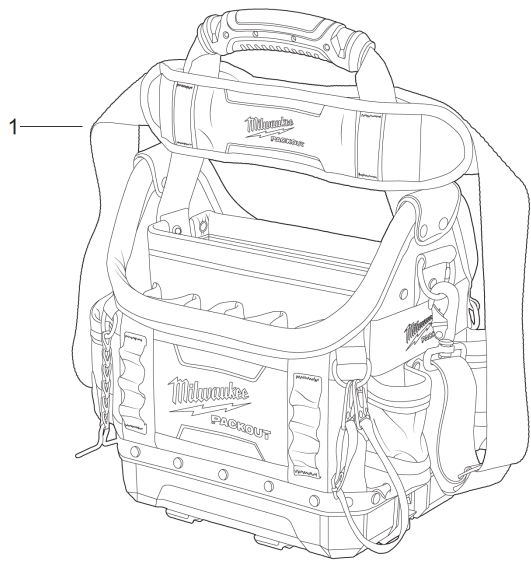

PACKOUT Werkzeugtasche 25 cm XXX

**4932493622 - PACKOUT 25 CM PRO TOTE TOOLBAG -
4000503094**

Position	Quantity	Description	Part number	EAN
0001 1	1	TRAGSCHLAUFE	4931496308	4058546534455