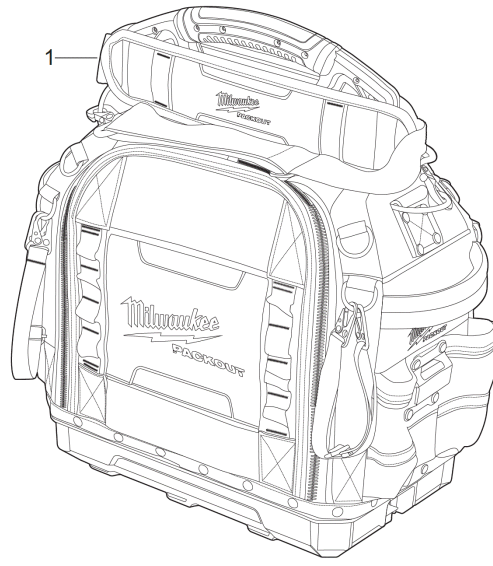

# **PACKOUT geschlossene Werkzeugtasche XXX**

**4932493623 - PACKOUT 38 CM CLOSED TOTE TOOL BAG -  
4000503097**

Position	Quantity	Description	Part number	EAN
0001 1	1	TRAGSCHLAUFE	4931496308	4058546534455