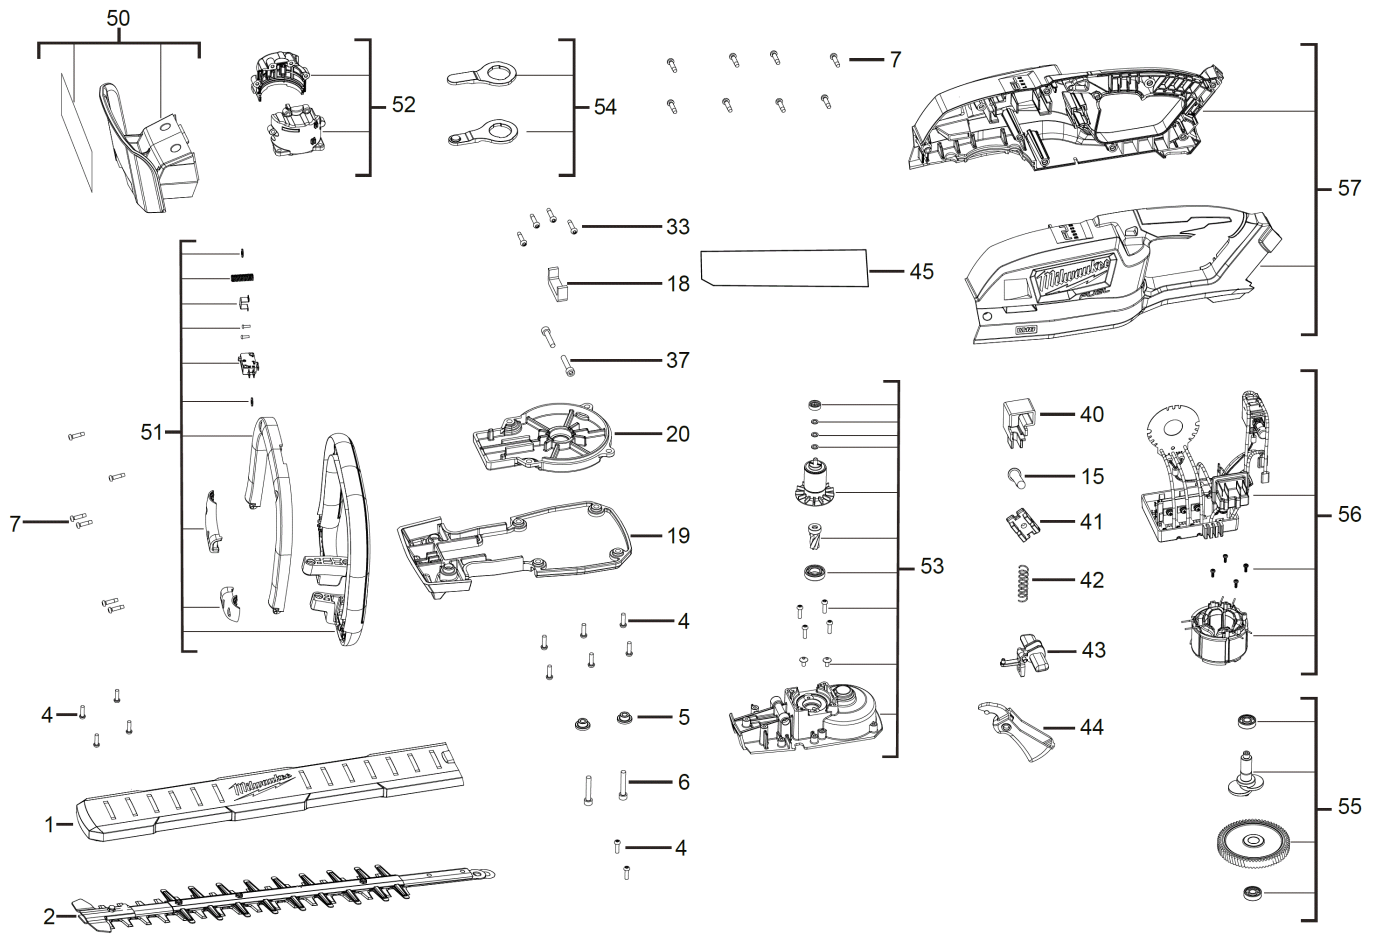

M18FHET60-0 Akku-Heckenschere 60cm XXX

4933493290 - M18FHET60-0 - 4000503130

Position	Quantity	Description	Part number	EAN
0001 1	1	ABDECKUNG	4931496332	4058546534691
0002 2	1	DOPPELSCHERBLATT	4931496333	4058546534707
0004 3	16	SCHRAUBE	660414013	4002395823796
0005 4	2	DICHTBUECHSE	4931461351	4058546035235
0006 5	2	SCHRAUBE	4931461352	4058546035242
0007 6	14	SCHRAUBE	660024030	4002395826957
0015 7	1	SCHRAUBE	4931461353	4058546035259
0018 8	1	DICHTUNG	4931461354	4058546035266
0019 9	1	SCHUTZKAPPE	4931461355	4058546035273
0020 10	1	SCHUTZKAPPE	4931461356	4058546035280
0033 11	4	SCHRAUBE	4931461357	4058546035297
0037 12	2	SCHRAUBE	4931461358	4058546035303
0040 13	1	ABDECKPLATTE	4931461359	4058546035310
0041 14	1	ABDECKPLATTE	4931461360	4058546035327
0042 15	1	FEDER	4931435675	4002395864393
0043 16	1	DRUECKER	4931461361	4058546035334
0044 17	1	DRUECKER	4931461362	4058546035341
0045 18	1	LEISTUNGSSCHILD	4931496334	4058546534714
0050 19	1	SAEGESCHUTZ	4931496330	4058546534677
0051 20	1	SCHALTGRIFF	4931461365	4058546035372
0052 21	1	MOTORGEHAEUSE	4931480442	4058546424572
0053 22	1	ANKER F.ELEKTROMOTOR	4931461367	4058546035396
0054 23	1	KONTAKTEINSATZ	4931461368	4058546035402
0055 24	1	KURBELWELLE	4931461369	4058546035419
0056 25	1	SCHALTELEKTRONIK	4931461370	4058546035426
0057 26	1	GEHAEUSE	4931461371	4058546035433