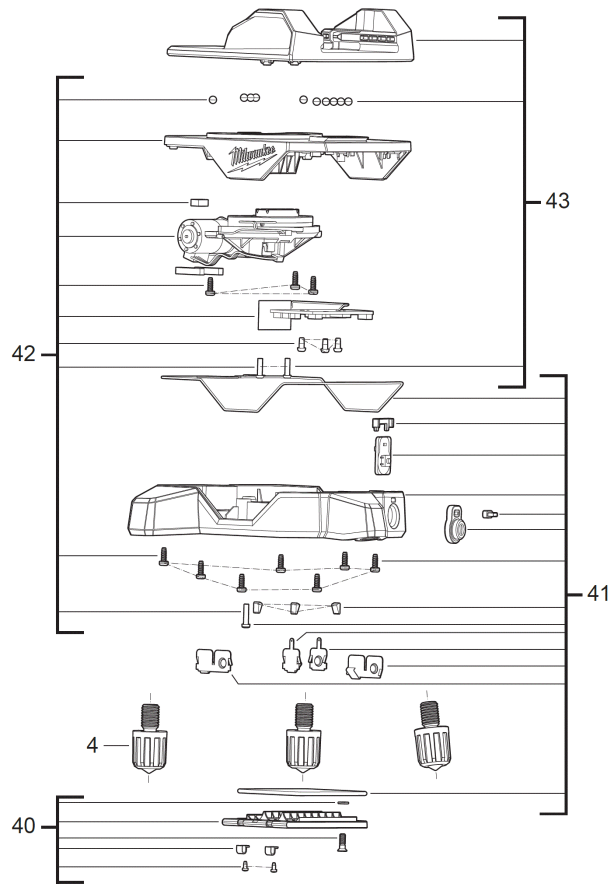

WLB-C Laserausrichtungsbasis

4932479198 - WLB-C - 4000503222

44

700

Position	Quantity	Description	Part number	EAN
0004 1	1	FUSS	4931496339	4058546534769
0040 2	1	BATTERIEABDECKUNG, KUNSTSTOFF	4931496340	4058546534776
0041 3	1	GEHAEUSE	4931496341	4058546534783
0042 4	1	90159000	4931496342	4058546534790
0043 5	1	Stuetzplatte f. motorisierte Laserhalter	4931496343	4058546534806
0044 6	1	FERNBEDIENUNG WLB	4931503230	4058546552251
0700 7	1	TRANSPORTKASTEN	4931496345	4058546534820