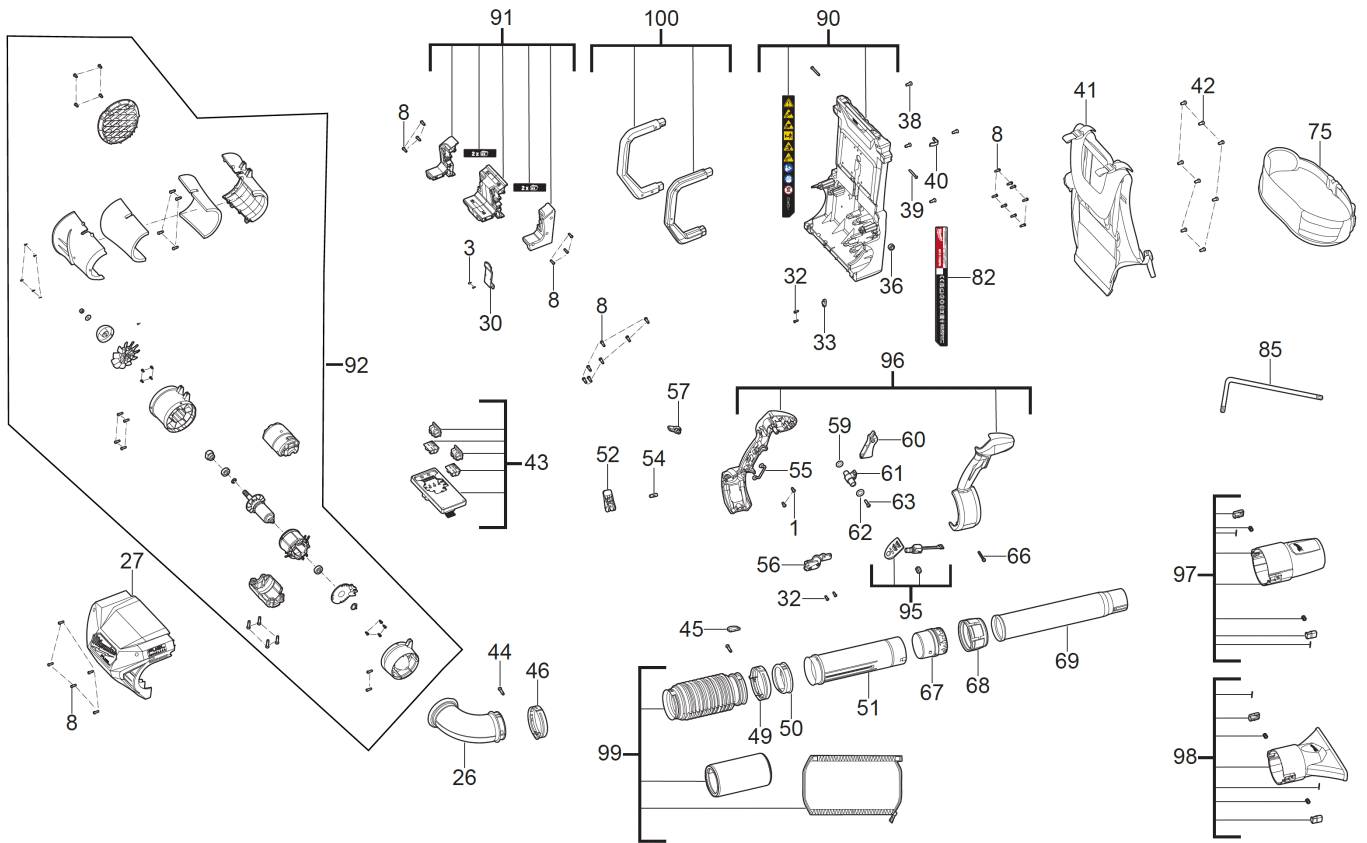

M18F2BPB-0 Akku-Rucksackgebläse XXX

4933493212 - M18FBPB-0 - 4000503259

Position	Quantity	Description	Part number	EAN
0001 1	6	SCHRAUBE	4931435015	4002395856633
0003 2	11	SCHRAUBE	4931494423	4058546469955
0008 3	36	SCHRAUBE	4931479948	4058546397111
0026 4	1	FUEHRUNGSROHR	4931496474	4058546536114
0027 5	1	LAUBBLAESERGEHAEUSE	4931496475	4058546536121
0030 6	1	BEFESTIGUNG	4931496476	4058546536138
0032 7	4	SCHRAUBE	4931436686	4002395258260
0033 8	1	KLEMME	4931495949	4058546530860
0036 9	1	SPANNSCHRAUBE	4931496477	4058546536145
0038 10	4	SCHRAUBE	4931496478	4058546536152
0039 11	2	SCHRAUBE	4931496479	4058546536169
0040 12	1	FEDERKLEMME	4931496480	4058546536176
0041 13	1	KABELBAUM	4931496481	4058546536183
0042 14	8	SCHRAUBE	4931496270	4058546534073
0043 15	1	ELEKTRONIK	4931496482	4058546536190
0044 16	2	SCHRAUBE	4931473267	4058546335694
0045 17	1	RING	4931496483	4058546536206
0046 18	1	KLEMMBUEGEL	4931496484	4058546536213
0049 19	1	KLEMMBUEGEL	4931496485	4058546536220
0050 20	1	INNENRING	4931496486	4058546536237
0051 21	1	ROHR	4931496487	4058546536244
0052 22	1	VERSCHLUSS	4931496488	4058546536251
0054 23	1	STIFT	4931496489	4058546536268
0055 24	1	DRAHT	4931496490	4058546536275
0056 25	1	TRAEGER	4931496491	4058546536282
0057 26	1	HEBEL	4931496492	4058546536299
0059 27	1	O-RING	4931496493	4058546536305
0060 28	1	DRUECKER	4931496494	4058546536312
0061 29	1	MITNEHMER	4931496495	4058546536329
0062 30	1	O-RING	4931496496	4058546536336
0063 31	1	SCHRAUBE	4931496497	4058546536343
0066 32	1	SCHRAUBE	4931461935	4058546230357
0067 33	1	ADAPTER	4931496498	4058546536350
0068 34	1	KUPPLUNG	4931496499	4058546536367
0069 35	1	ROHR	4931496500	4058546536374
0075 36	1	KLAMMER	4931496501	4058546536381
0082 37	1	LEISTUNGSSCHILD	4931496502	4058546536398
0085 38	1	Sechskant-Schluessel	4931496238	4058546533755
0090 39	1	HALTEPLATTE	4931496503	4058546536404
0091 40	1	BATTERIEGEHAEUSE	4931496504	4058546536411
0092 41	1	MOTOREINHEIT	4931496953	4058546552671
0095 42	1	ELEKTRONIK	4931496508	4058546536459
0096 43	1	HANDGRIFF-SET	4931496509	4058546536466
0097 44	1	DUESE	Item discontinued(4931494439)	
0098 45	1	DUESE	Item discontinued(4931494440)	
0099 46	1	DECKEL-SET	4931496510	4058546536473
0100 47	1	HALTEBUEGEL	4931496511	4058546536480