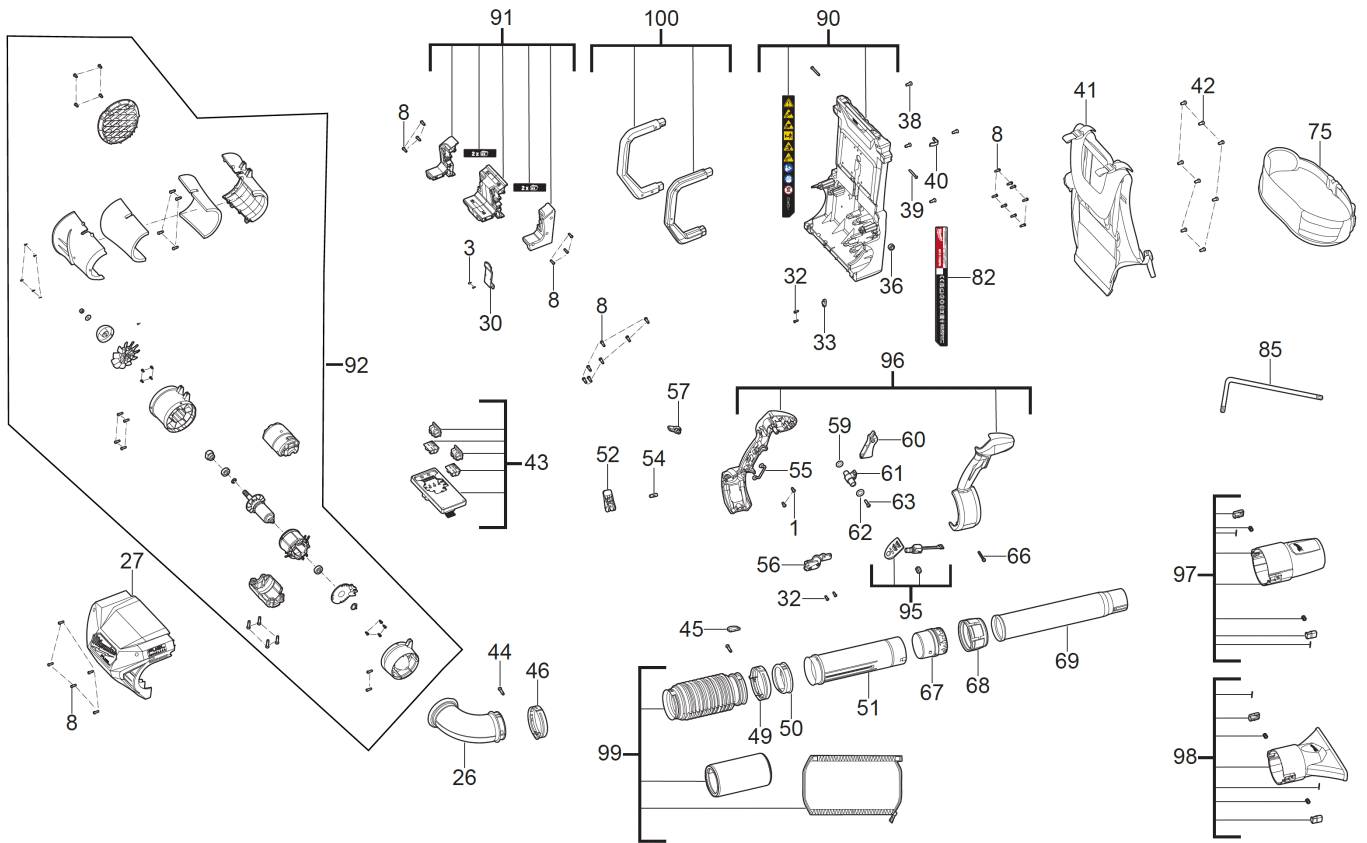

M18F2BPB-124 Akku-Rucksackgebläse IN2

4933493213 - M18F2BPB-124 - 4000503259

Position	Quantity	Description	Part number	EAN
0001 1	6	SCHRAUBE	4931435015	4002395856633
0003 2	11	SCHRAUBE	4931494423	4058546469955
0008 3	36	SCHRAUBE	4931479948	4058546397111
0026 4	1	FUEHRUNGSROHR	4931496474	4058546536114
0027 5	1	LAUBBLAESERGEHAEUSE	4931496475	4058546536121
0030 6	1	BEFESTIGUNG	4931496476	4058546536138
0032 7	4	SCHRAUBE	4931436686	4002395258260
0033 8	1	KLEMME	4931495949	4058546530860
0036 9	1	SPANNSCHRAUBE	4931496477	4058546536145
0038 10	4	SCHRAUBE	4931496478	4058546536152
0039 11	2	SCHRAUBE	4931496479	4058546536169
0040 12	1	FEDERKLEMME	4931496480	4058546536176
0041 13	1	KABELBAUM	4931496481	4058546536183
0042 14	8	SCHRAUBE	4931496270	4058546534073
0043 15	1	ELEKTRONIK	4931496482	4058546536190
0044 16	2	SCHRAUBE	4931473267	4058546335694
0045 17	1	RING	4931496483	4058546536206
0046 18	1	KLEMMBUEGEL	4931496484	4058546536213
0049 19	1	KLEMMBUEGEL	4931496485	4058546536220
0050 20	1	INNENRING	4931496486	4058546536237
0051 21	1	ROHR	4931496487	4058546536244
0052 22	1	VERSCHLUSS	4931496488	4058546536251
0054 23	1	STIFT	4931496489	4058546536268
0055 24	1	DRAHT	4931496490	4058546536275
0056 25	1	TRAEGER	4931496491	4058546536282
0057 26	1	HEBEL	4931496492	4058546536299
0059 27	1	O-RING	4931496493	4058546536305
0060 28	1	DRUECKER	4931496494	4058546536312
0061 29	1	MITNEHMER	4931496495	4058546536329
0062 30	1	O-RING	4931496496	4058546536336
0063 31	1	SCHRAUBE	4931496497	4058546536343
0066 32	1	SCHRAUBE	4931461935	4058546230357
0067 33	1	ADAPTER	4931496498	4058546536350
0068 34	1	KUPPLUNG	4931496499	4058546536367
0069 35	1	ROHR	4931496500	4058546536374
0075 36	1	KLAMMER	4931496501	4058546536381
0082 37	1	LEISTUNGSSCHILD	4931496502	4058546536398
0085 38	1	Sechskant-Schluessel	4931496238	4058546533755
0090 39	1	HALTEPLATTE	4931496503	4058546536404
0091 40	1	BATTERIEGEHAEUSE	4931496504	4058546536411
0092 41	1	MOTOREINHEIT	4931496953	4058546552671
0095 42	1	ELEKTRONIK	4931496508	4058546536459
0096 43	1	HANDGRIFF-SET	4931496509	4058546536466
0097 44	1	DUESE	Item discontinued(4931494439)	
0098 45	1	DUESE	Item discontinued(4931494440)	
0099 46	1	DECKEL-SET	4931496510	4058546536473
0100 47	1	HALTEBUEGEL	4931496511	4058546536480